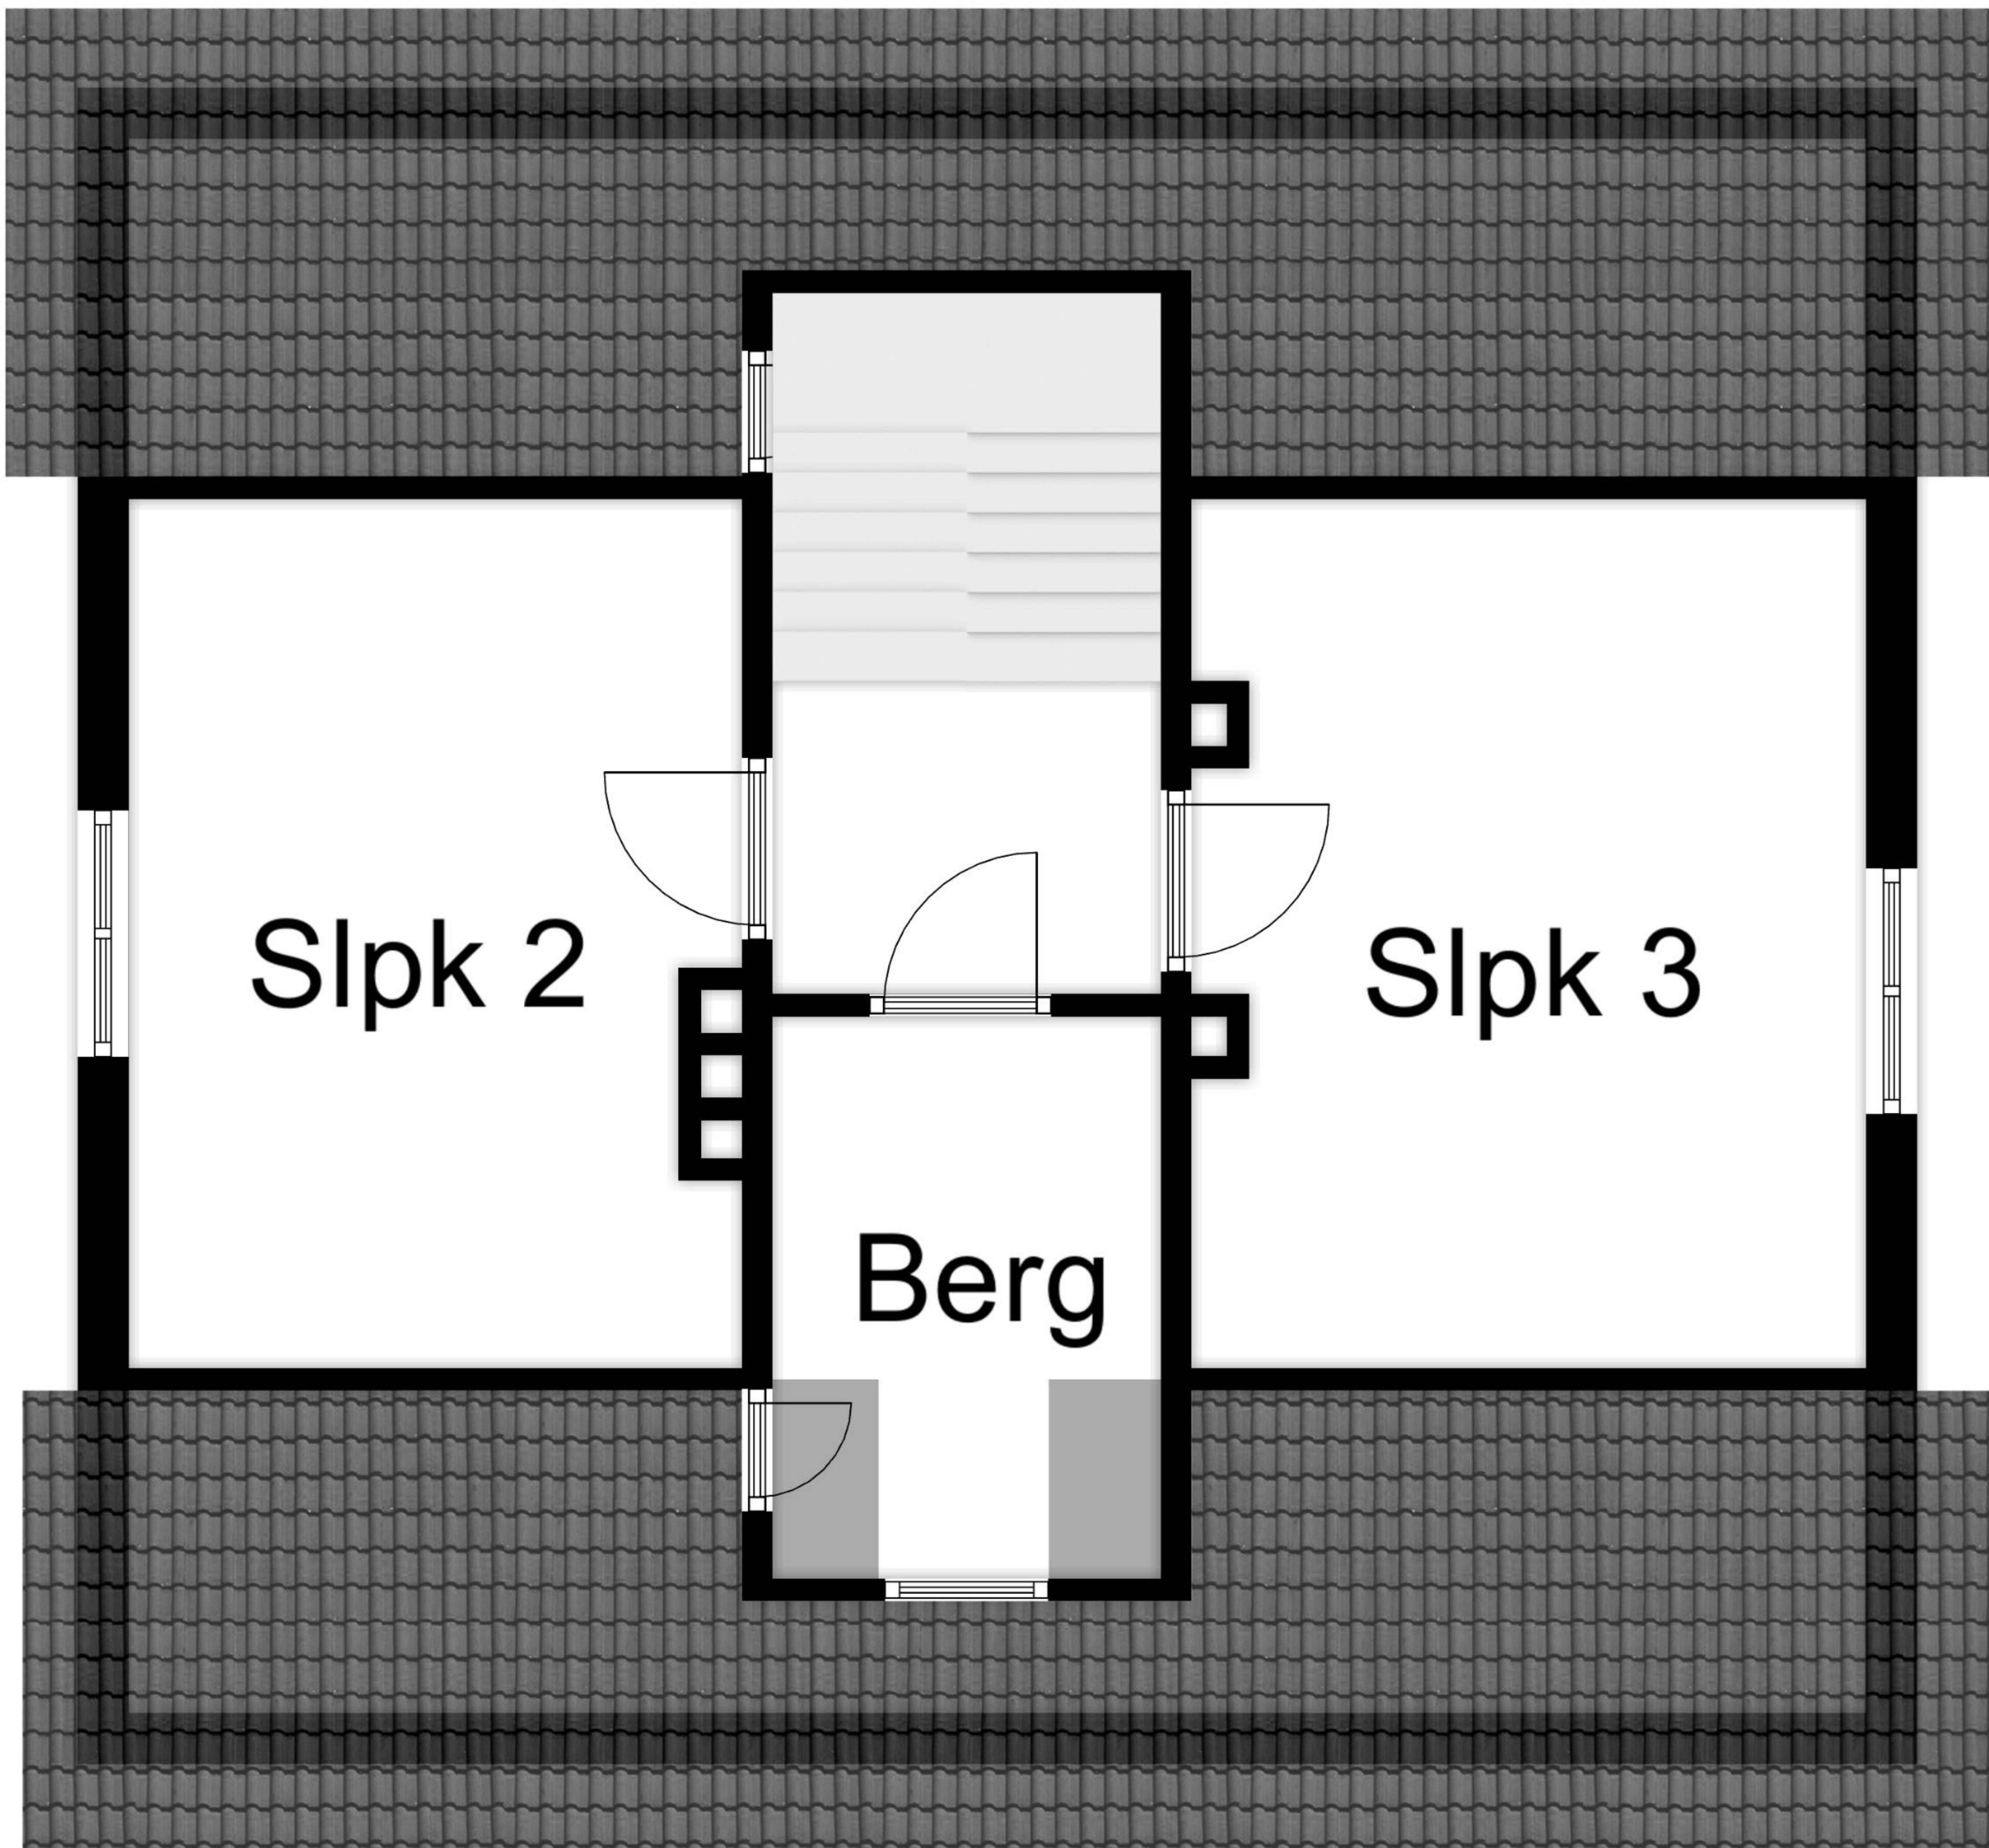

← 3.04 m → ← 1.90 m → ← 3.34 m →

4.25 m

Slpk 2

Slpk 3

Berg

3.44 m

4.25 m

2.75 m

- 28,15 -

- 62,61 -

- 55,37 -

Nr 3

- 19,38 -

Waterkasteelstraat