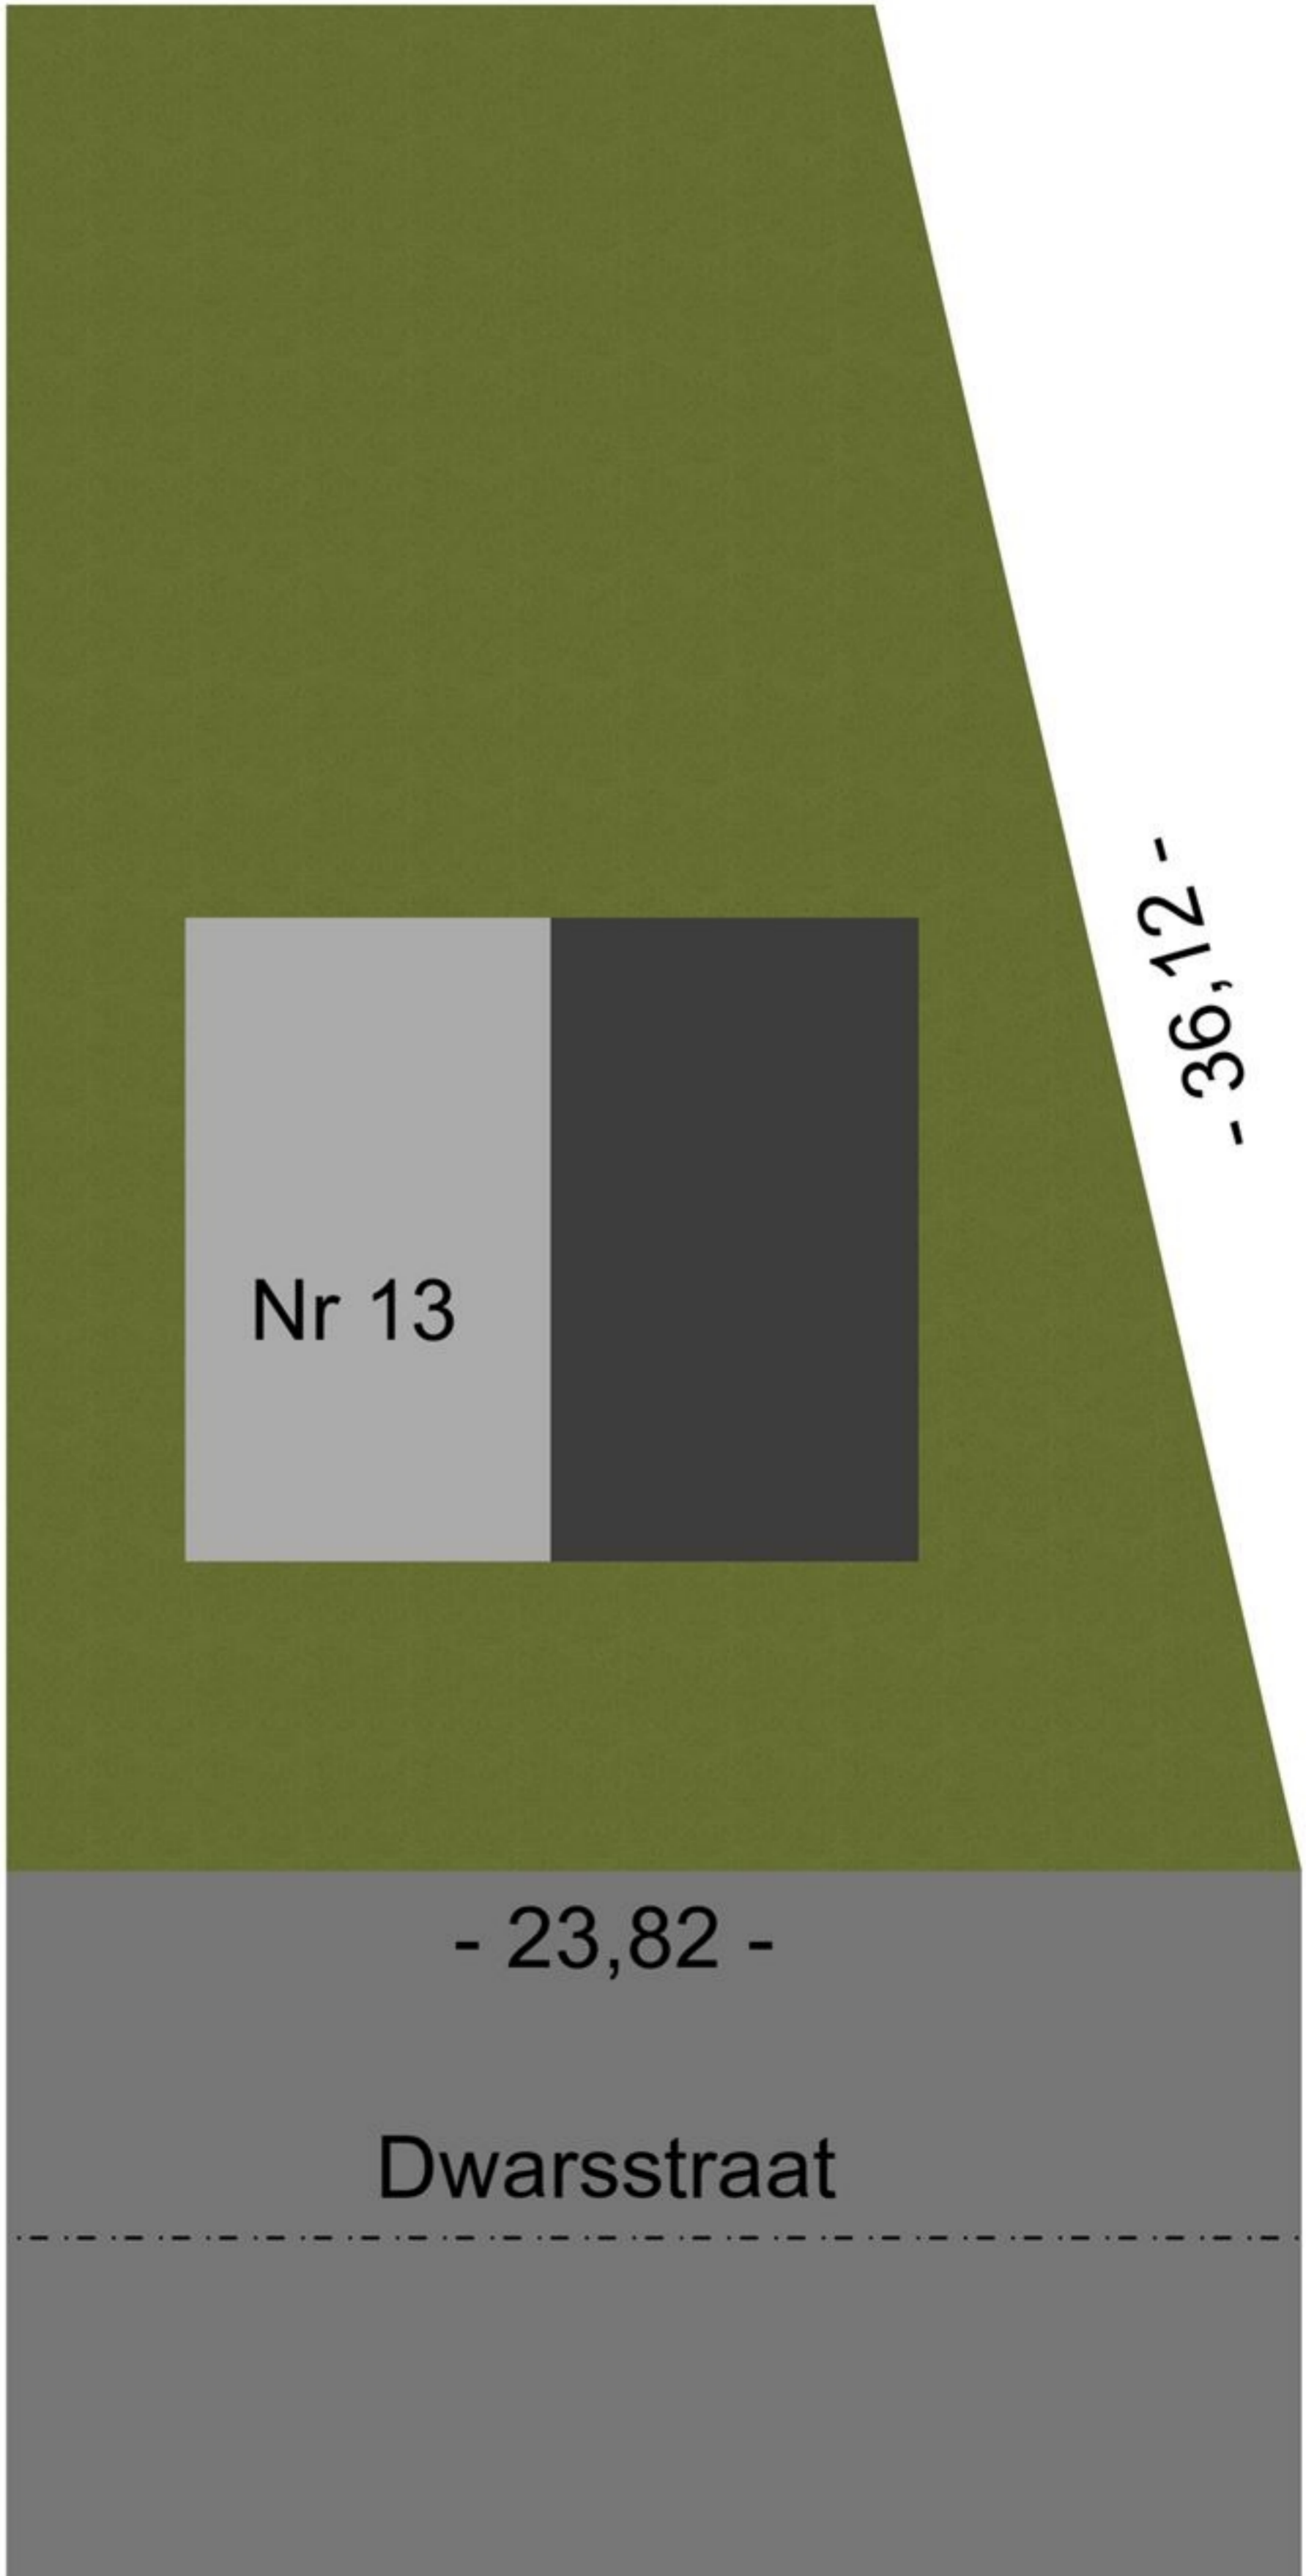

- 14,88 -

- 35,00 -

Nr 13

- 36,12 -

- 23,82 -

Dwarsstraat

2.97 m 2.86 m

6.53 m