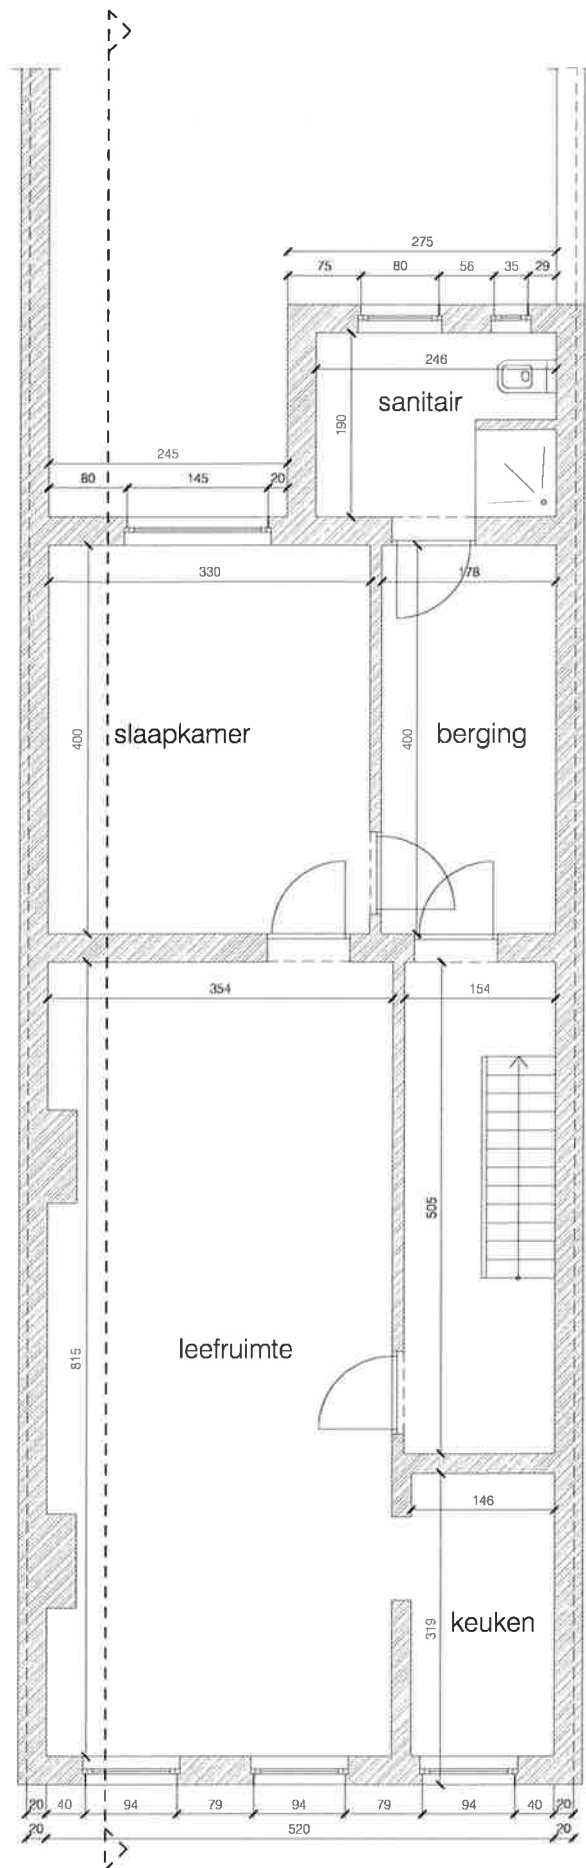

NUTSVOORZIENINGEN

WATER  
ELEKTRICITEIT  
AARDGAS  
TELEFONIE  
TV / FM  
RIOLERING

INPLANTINGSPLAN, schaal 1/250

KELDER nieuwe toestand

schaal 1/50

GELIJKVLOERS nieuwe toestand

schaal 1/50

1STE VERDIEPING nieuwe toestand

schaal 1/50

2DE VERDIEPING nieuwe toestand

schaal 1/50