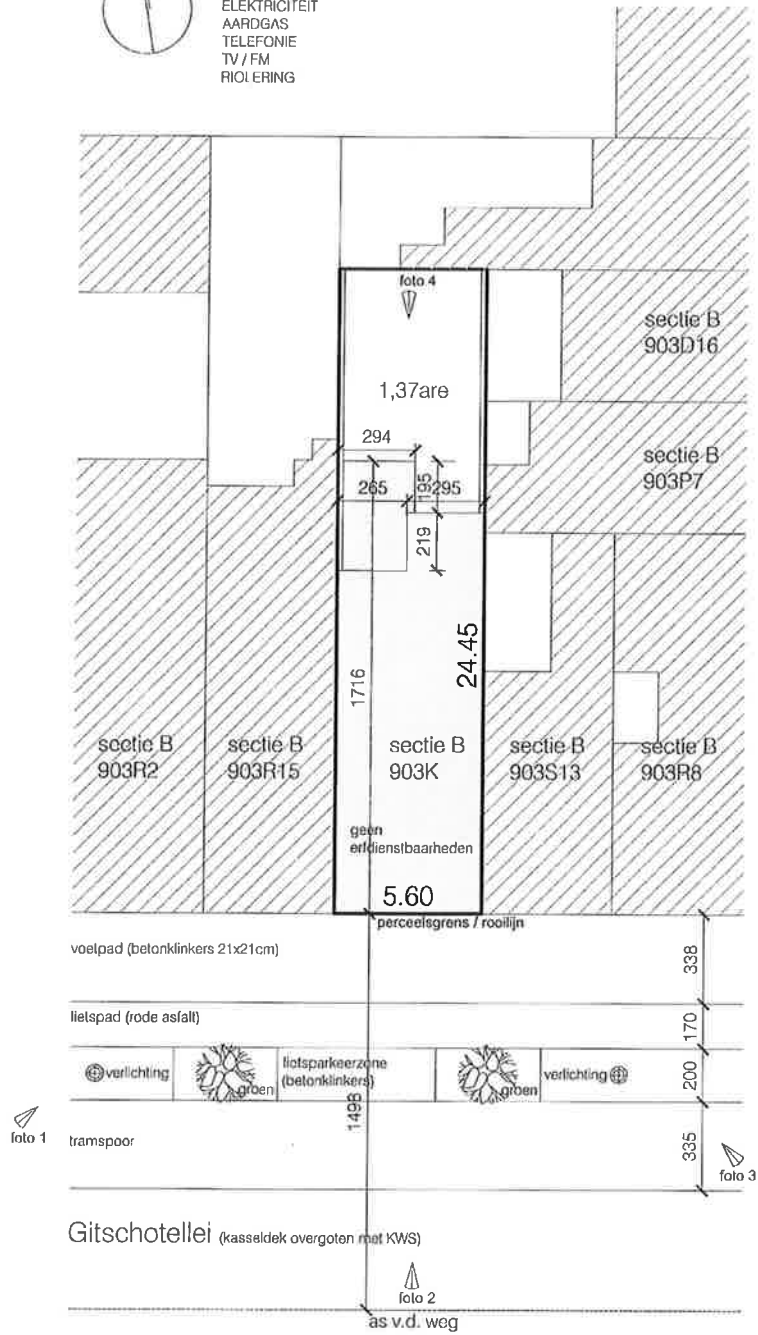

NUTSVOORZIENINGEN

WATER  
ELEKTRICITEIT  
AARDGAS  
TELEFONIE  
TV / FM  
RIOLERING

INPLANTINGSPLAN, schaal 1/250

KELDER nieuwe toestand

schaal 1/50

GELIJKVLOERS nieuwe toestand

schaal 1/50

1STE VERDIEPING nieuwe toestand

schaal 1/50

2DE VERDIEPING nieuwe toestand

schaal 1/50