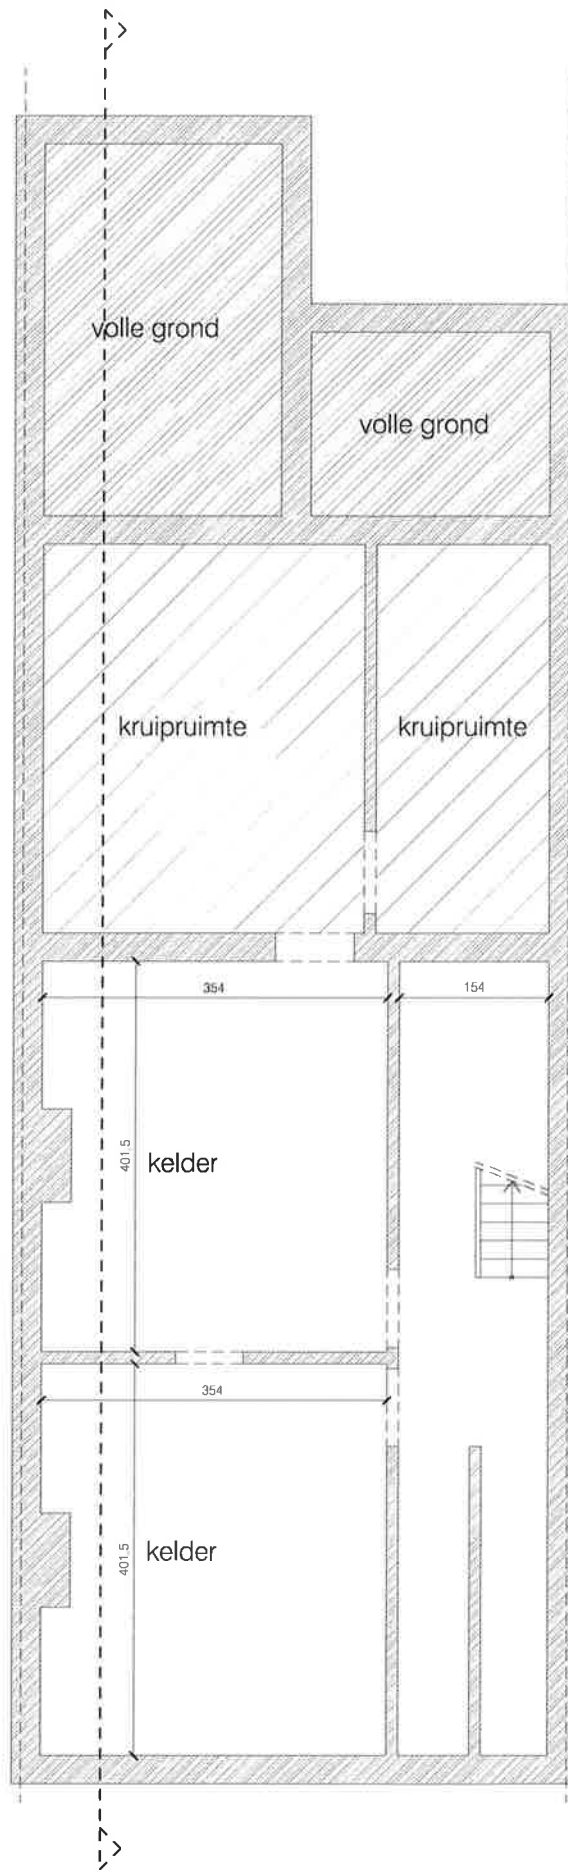

NUTSVOORZIENINGEN

WATER  
ELEKTRICITEIT  
AARDGAS  
TELEFONIE  
TV / FM  
RIOLERING

INPLANTINGSPLAN, schaal 1/250

KELDER nieuwe toestand

schaal 1/50

GELIJKVLOERS nieuwe toestand

schaal 1/50

1STE VERDIEPING nieuwe toestand

schaal 1/50

2DE VERDIEPING nieuwe toestand

schaal 1/50