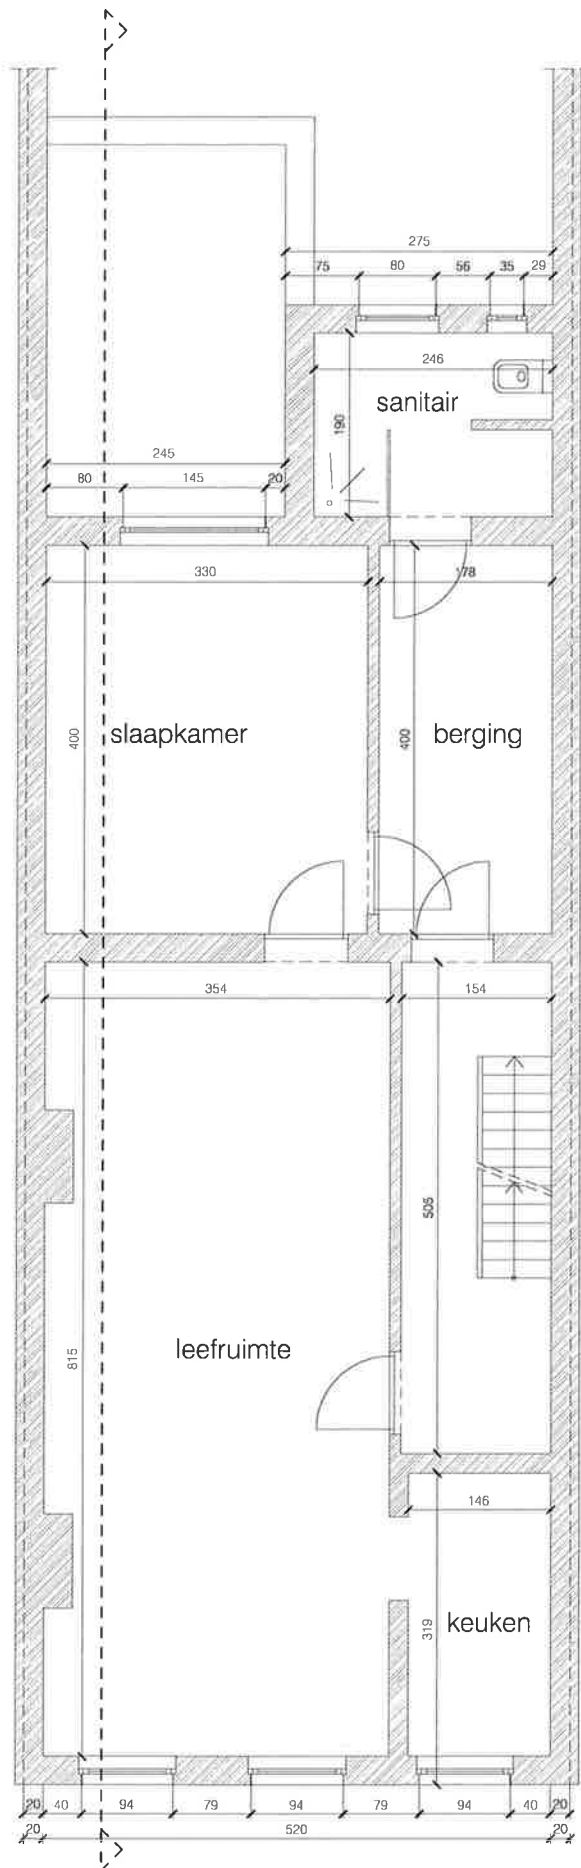

NUTSVOORZIENINGEN

WATER  
ELEKTRICITEIT  
AARDGAS  
TELEFONIE  
TV / FM  
RIOLERING

INPLANTINGSPLAN, schaal 1/250

KELDER nieuwe toestand

schaal 1/50

GELIJKVLOERS nieuwe toestand

schaal 1/50

1STE VERDIEPING nieuwe toestand

schaal 1/50

2DE VERDIEPING nieuwe toestand

schaal 1/50