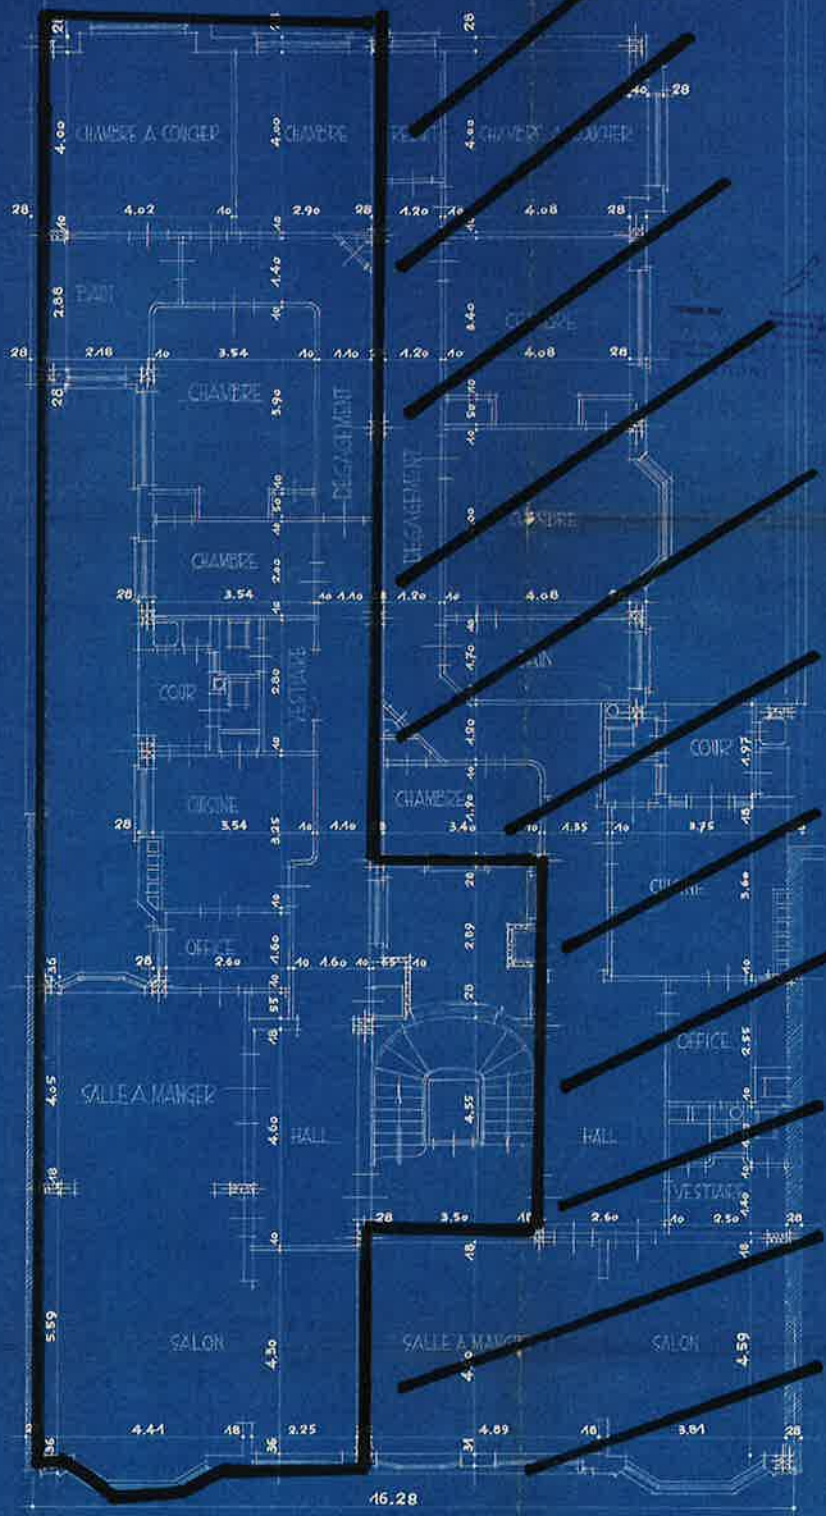

PROJET D'UN ETOILE DE RAPPORT A CONSTRUIRE
A ZIVRES SUR VIEUX BRUYICK A COTE DU 45
POUR COMTE DE MORGAN DEETLE-NEVILLE

AVRIL LE 25 MAI 1892
L'ARCHITECTE: GUYON, RUE BOYER

PLANS ETAGES

feuille 662 L.E.N.