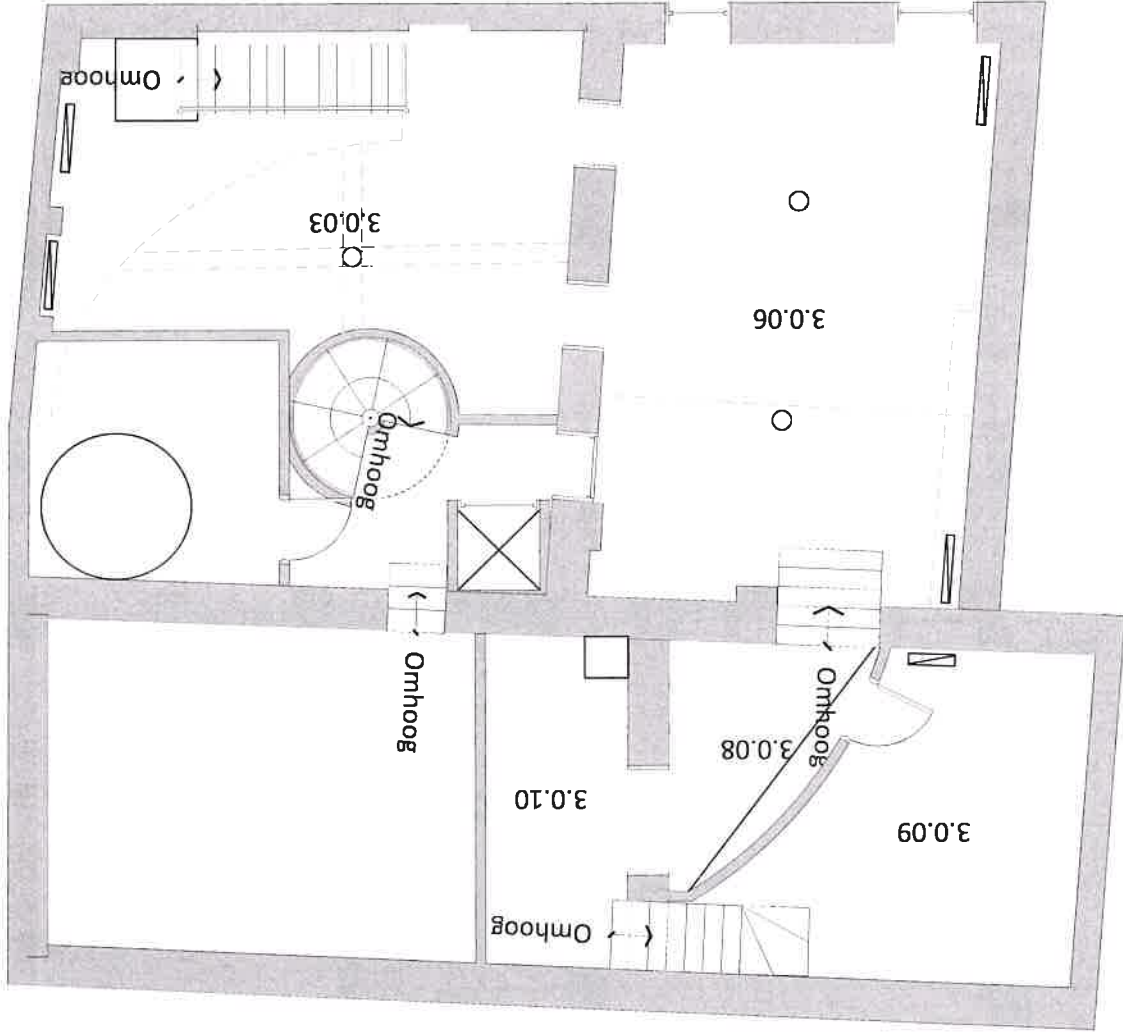

Jelly Bulcaer

Kleine Koraalberg 3
2000 Antwerpen

Begane grond

Kleine Koraalberg 3
2000 Antwerpen

—
r -