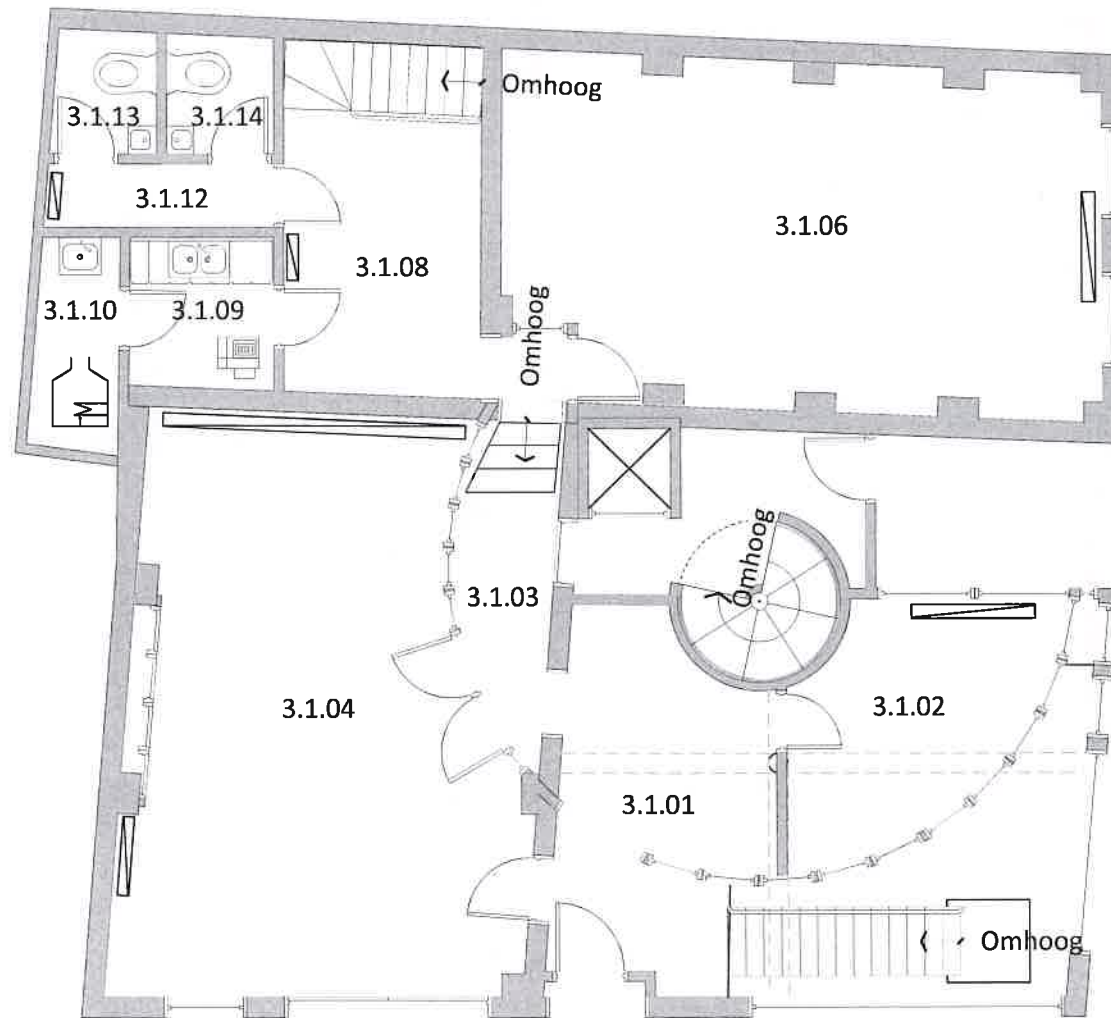

Jelly Bulcaer

Kleine Koraalberg 3
2000 Antwerpen

Begane grond

Kleine Koraalberg 3
2000 Antwerpen

—
r -