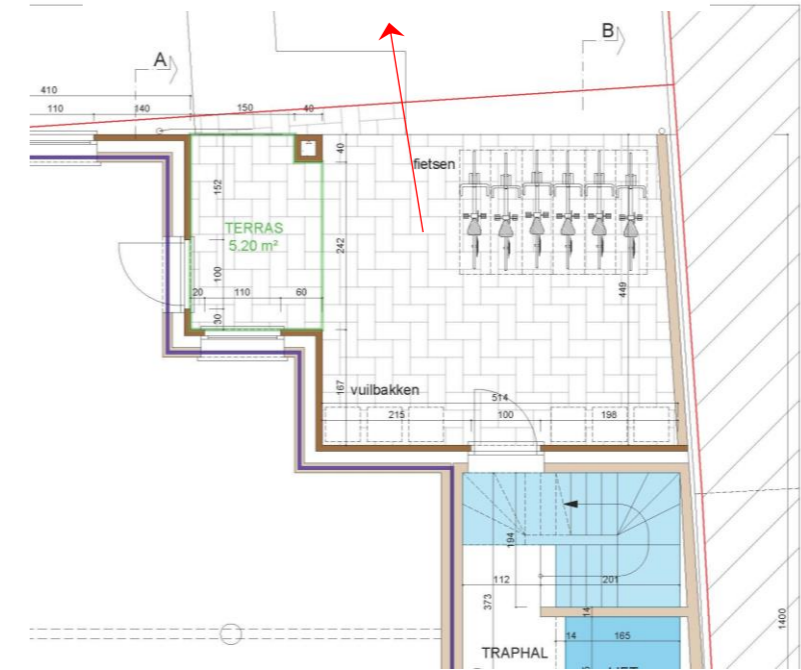

OPPERVLAKTE EXCL. TERRAS 113.42 M²

Naar parking – richting Plezantstraat

Appartement 1

- 1^e verdieping
- Oppervlakte: 113,42 m²
- Terras: 13,46 m²
- Oriëntatie terras: zuid