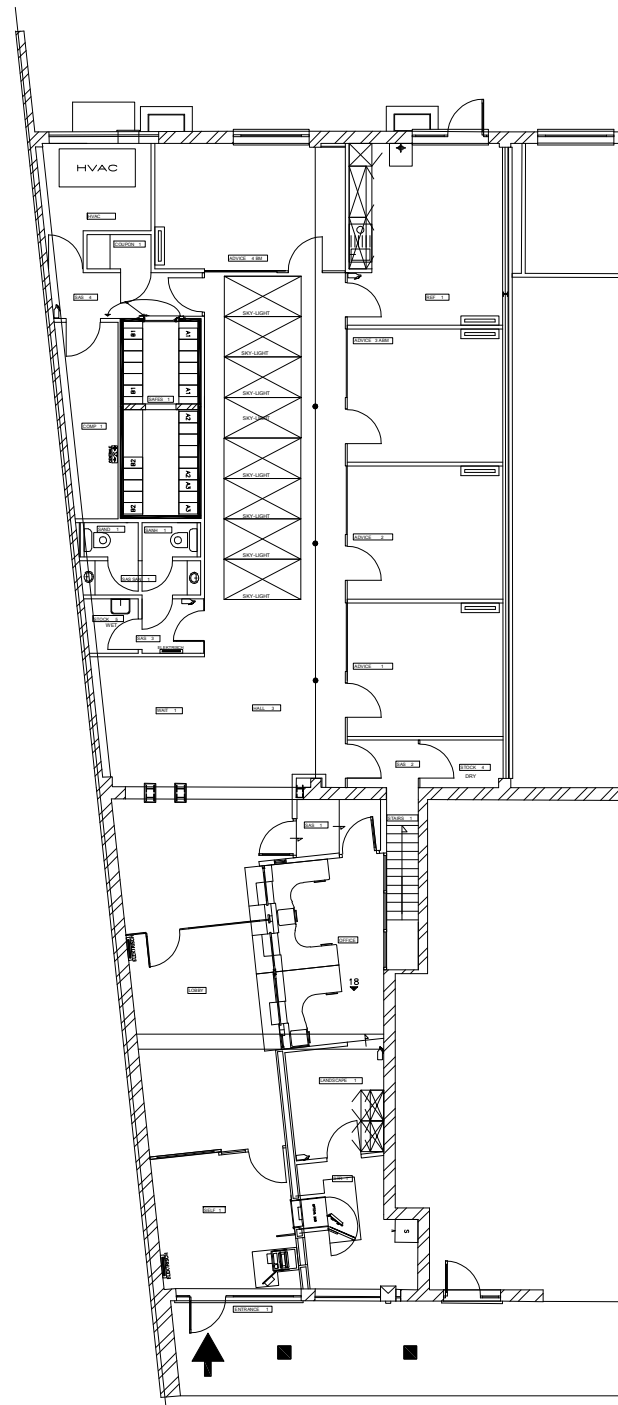

J57	HEVERLEE-TERBANK
TERVAARDESTR. 190-196 - 3001 HEVERLEE	
Blz : 47356	Floor : -1 Date : 19/09/2016

J57	HEVERLEE-TERBANK
TERVAARDESTR. 190-196 - 3001 HEVERLEE	
Blz : 47356	Floor : 00 Date : 19/09/2016