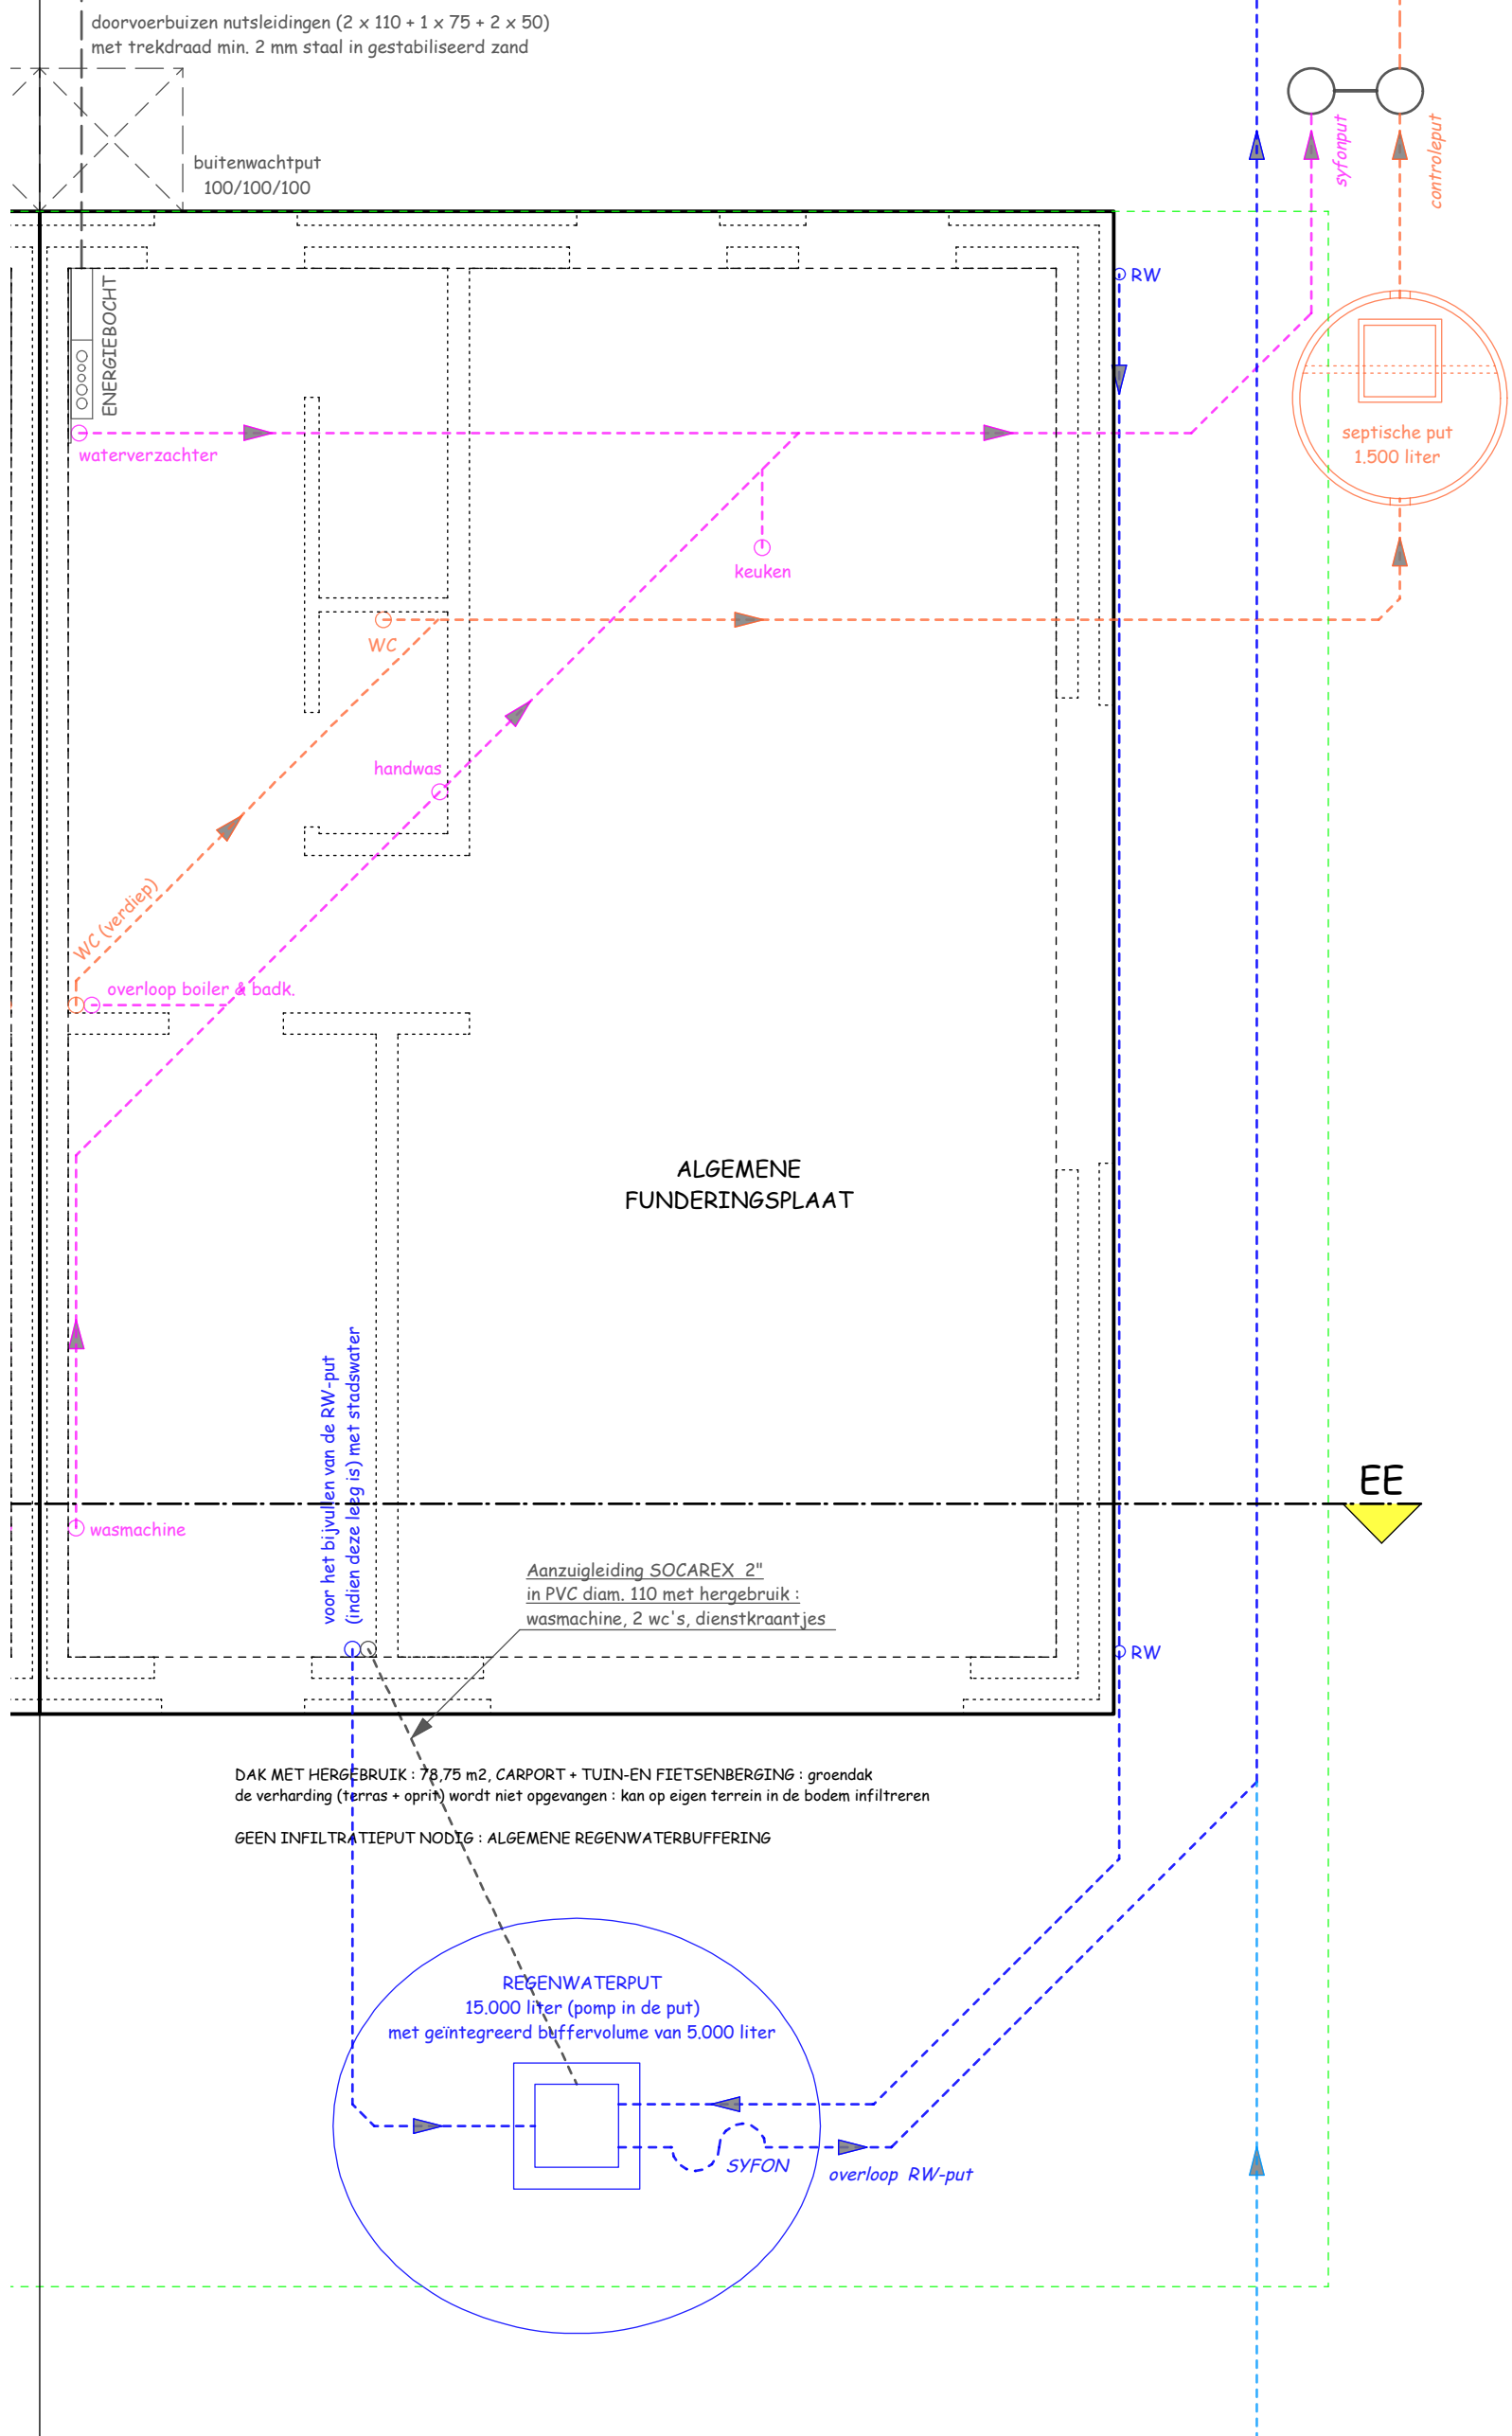

LOT 38

FUNDERING/RIOLERING (schaal 1/50)

Bouwplaats :
verkaveling "Beverkapel"
Heirweg, Roeselare (Beveren)

Verkoop :
Imfiro, Westlaan 466 - Roeselare
051/21.11.11 - matias@imfiro.be

Bouwheer : V&T Bouw bvba
Architect : Koen Deleu
Schaal : 1/50