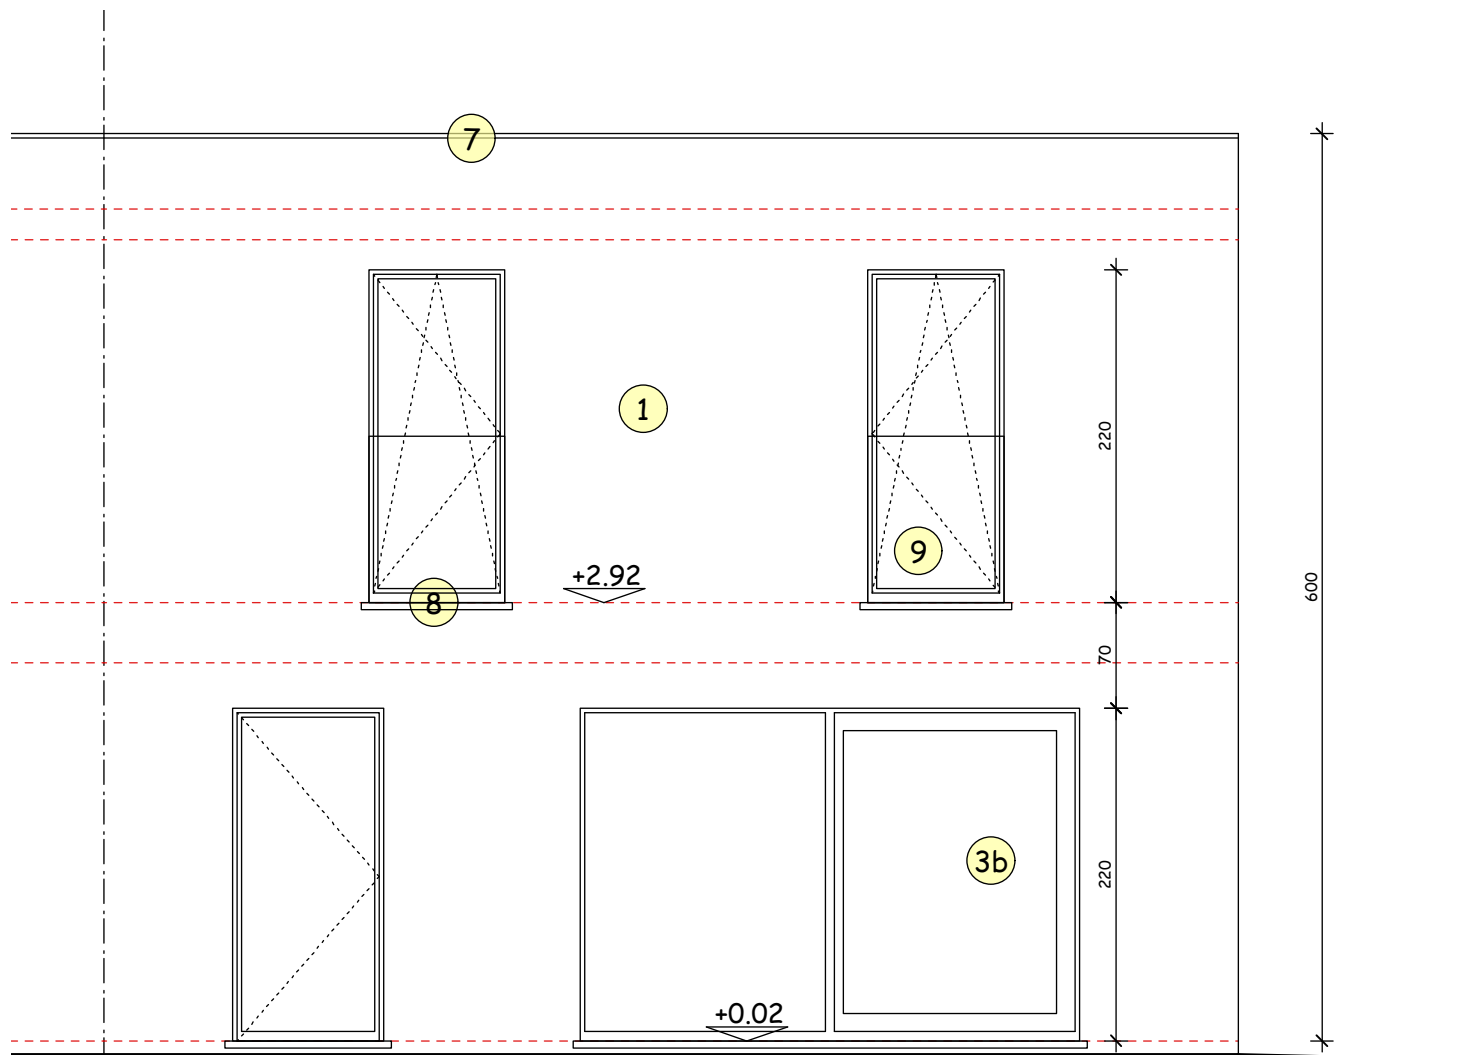

LOT 38  
VOORGEVEL (schaal 1/50)

LOT 38  
ACHTERGEVEL (schaal 1/50)

Bouwplaats :  
verkaveling "Beverkapel"  
Heirweg, Roeselare (Beveren)

Verkoop :  
Imfiro, Westlaan 466 - Roeselare  
051/21.11.11 - matias@imfiro.be

**Bouwheer :** V&T Bouw bvba  
**Architect :** Koen Deleu  
**Schaal :** 1/50

LOT 38  
 ZIJGEVEL LINKS (schaal 1/50)

DOORSNEDE EE  
 LOT 38 (schaal 1/50)

funderingen + stabiliteit volgens studiebureel en sonderingsverslag