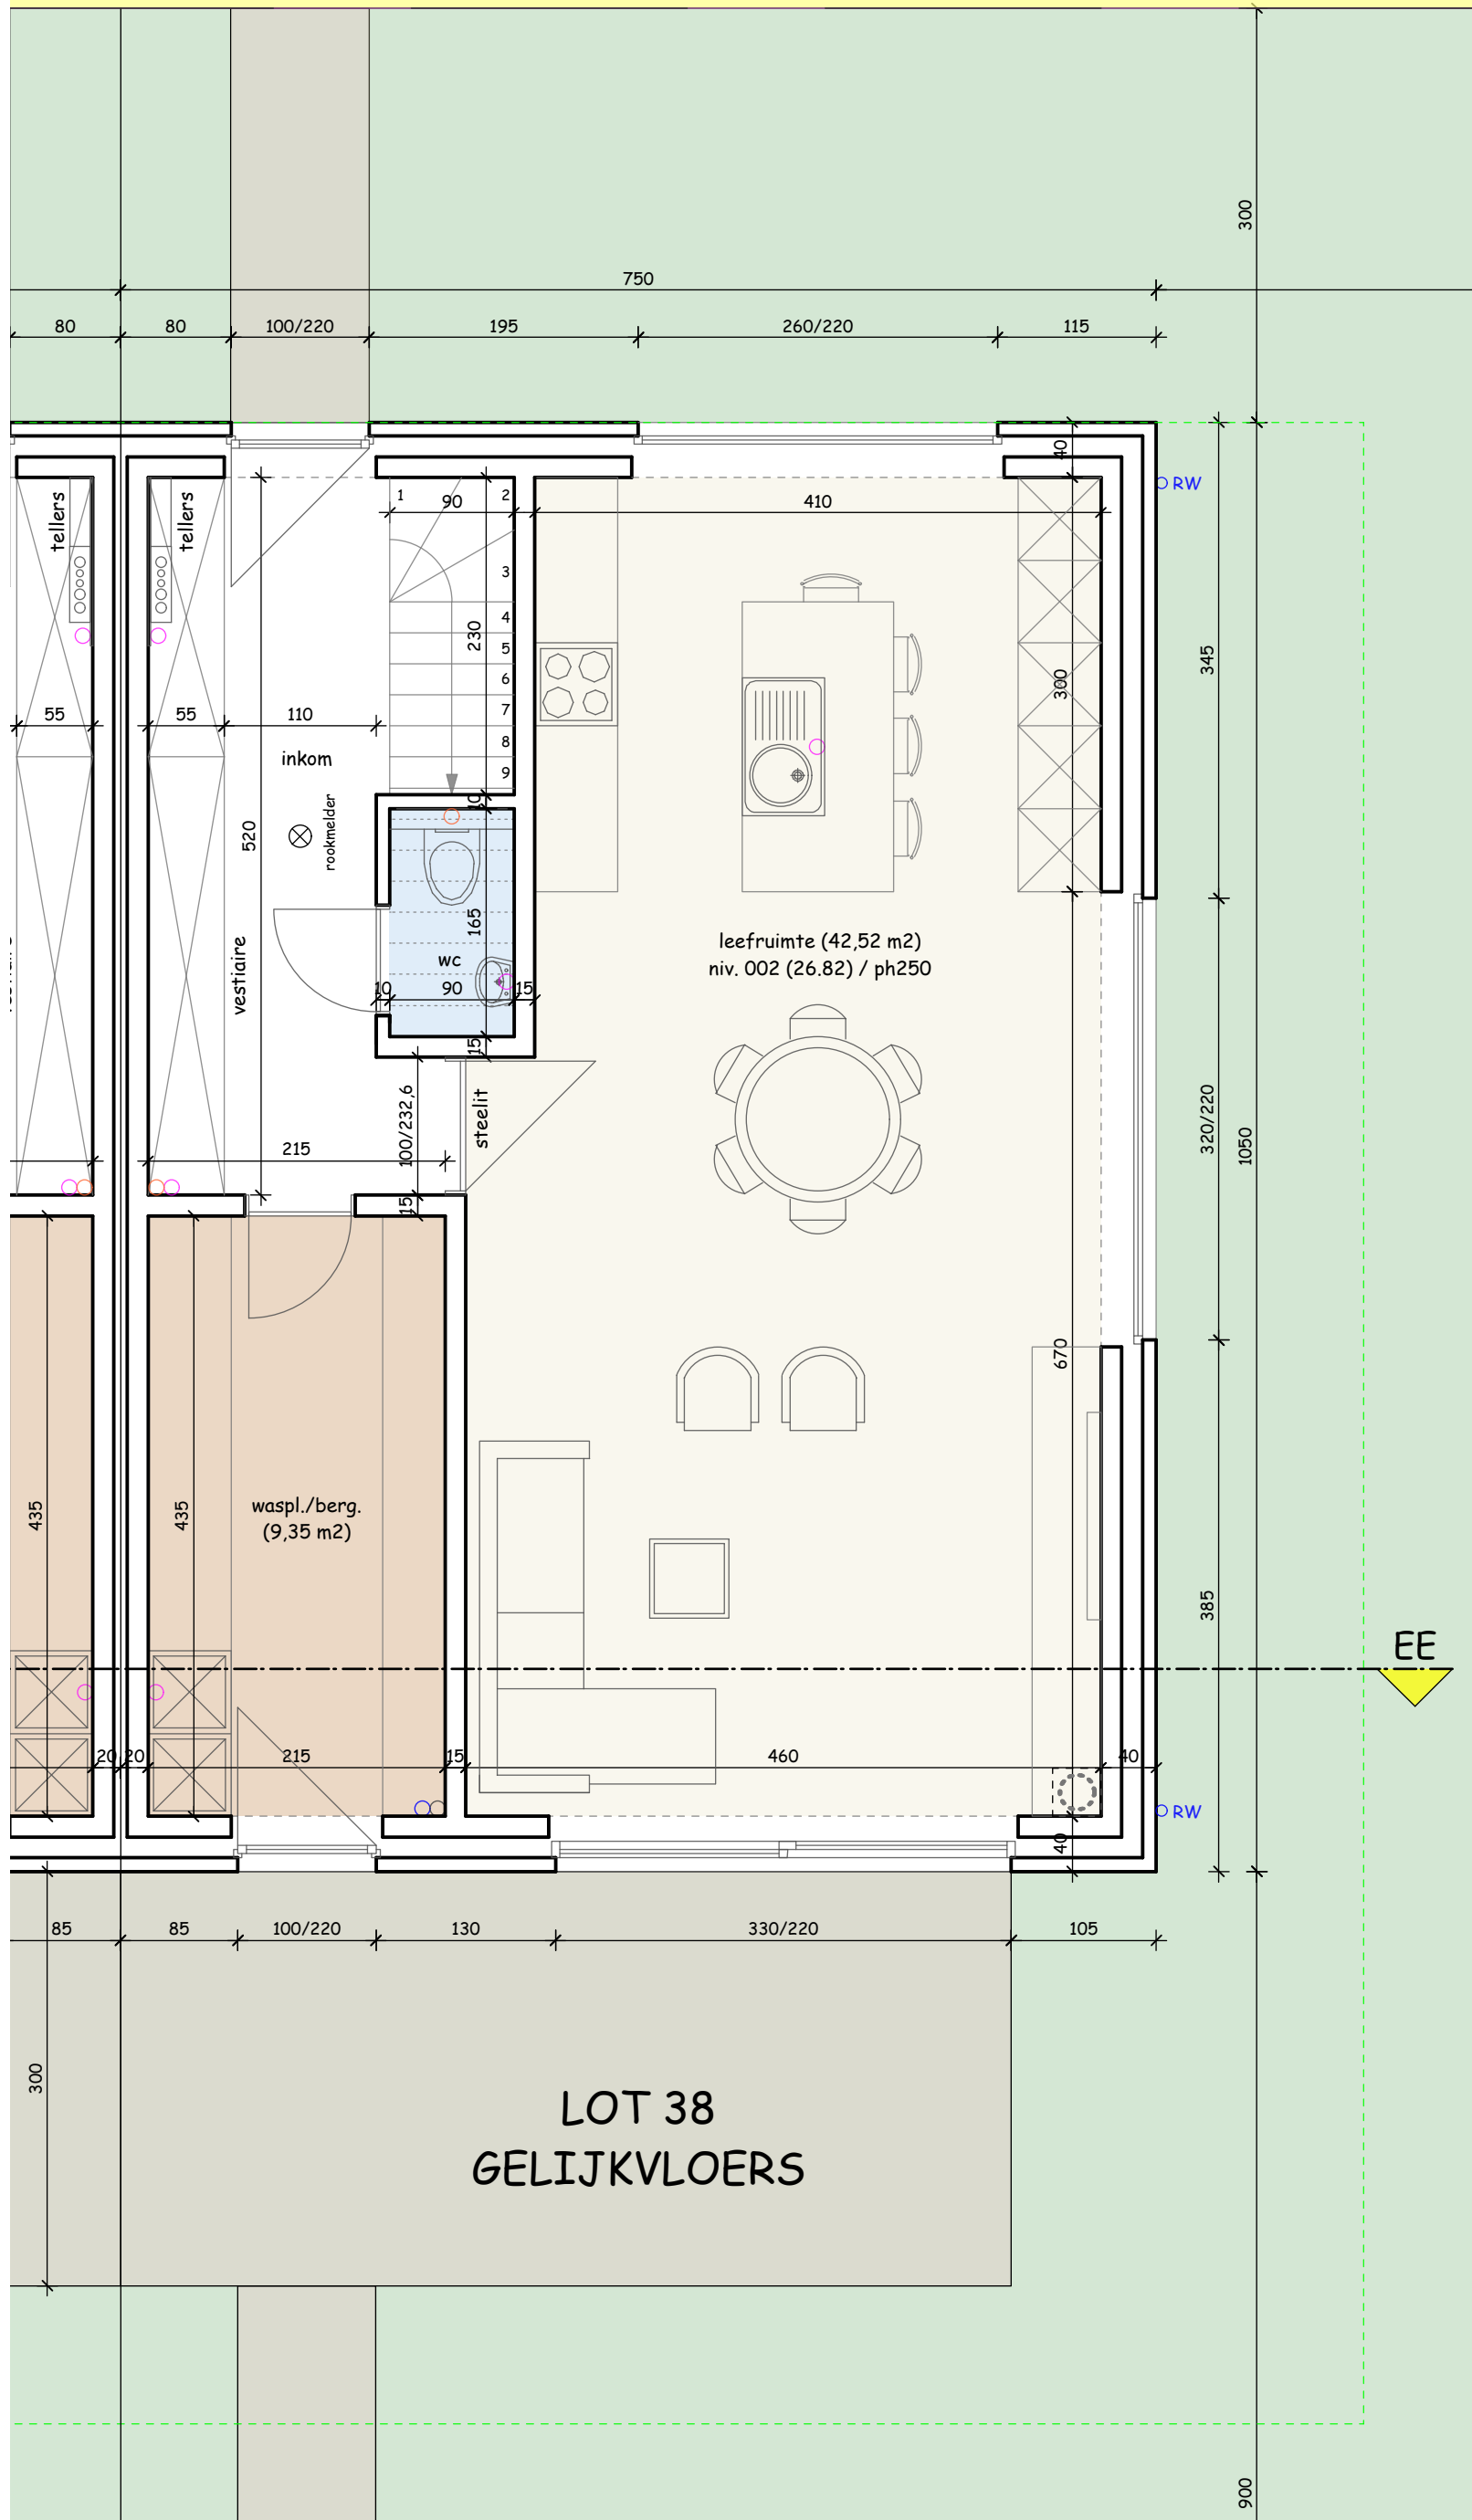

LOT 38  
VOORGEVEL (schaal 1/50)

LOT 38  
ACHTERGEVEL (schaal 1/50)

Bouwplaats :  
verkaveling "Beverkapel"  
Heirweg, Roeselare (Beveren)

Verkoop :  
Imfiro, Westlaan 466 - Roeselare  
051/21.11.11 - matias@imfiro.be

Bouwheer : V&T Bouw bvba  
Architect : Koen Deleu  
Schaal : 1/50

**Bouwplaats :**  
 verkaveling "Beverkapel"  
 Heirweg, Roeselare (Beveren)

**Verkoop :**  
 Imfiro, Westlaan 466 - Roeselare  
 051/21.11.11 - matias@imfiro.be

**Bouwheer :** V&T Bouw bvba  
**Architect :** Koen Deleu  
**Schaal :** 1/50

LOT 38  
 ZIJGEVEL LINKS (schaal 1/50)

DOORSNEDE EE  
 LOT 38 (schaal 1/50)

funderingen + stabiliteit volgens studiebureel en sonderingsverslag