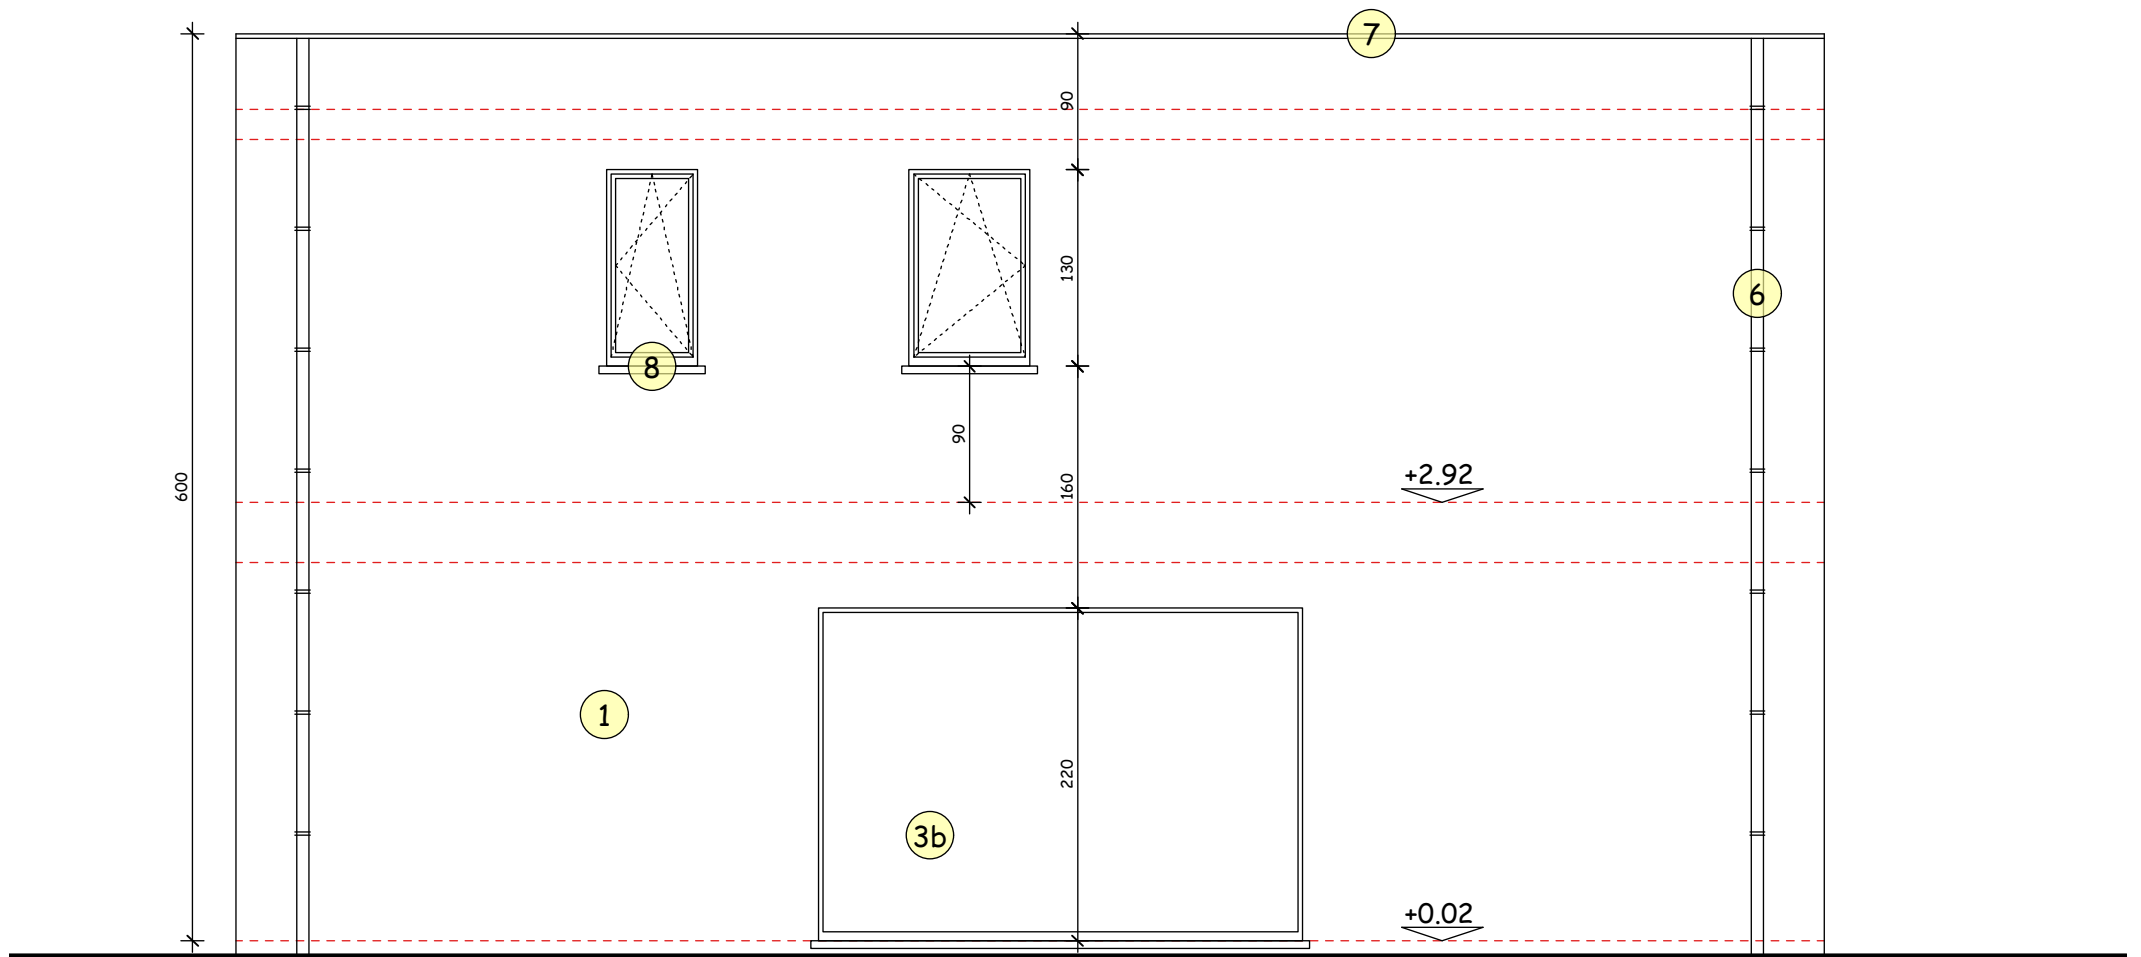

**Bouwheer :** V&T Bouw bvba  
**Architect :** Koen Deleu  
**Schaal :** 1/50

LOT 38  
 ZIJGEVEL LINKS (schaal 1/50)

DOORSNEDE EE  
 LOT 38 (schaal 1/50)

funderingen + stabiliteit volgens studiebureel en sonderingsverslag