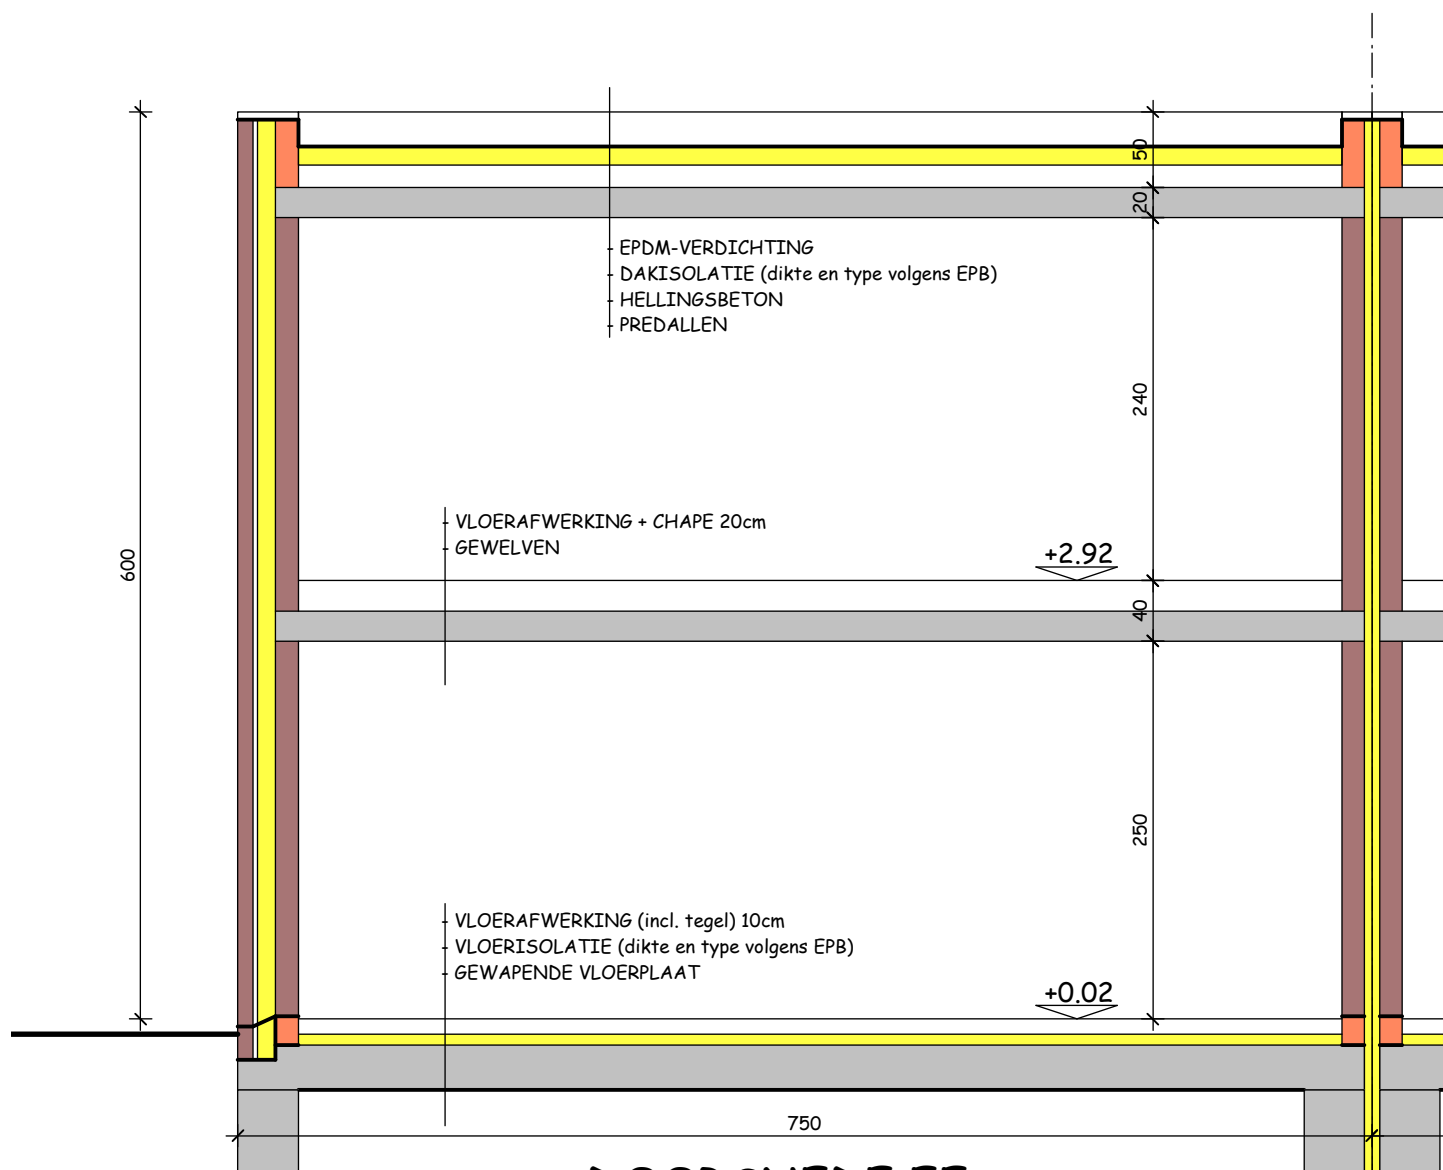

Bouwheer : V&T Bouw bvba  
Architect : Koen Deleu  
Schaal : 1/50

**Bouwplaats :**  
 verkaveling "Beverkapel"  
 Heirweg, Roeselare (Beveren)

**Verkoop :**  
 Imfiro, Westlaan 466 - Roeselare  
 051/21.11.11 - matias@imfiro.be

**Bouwheer :** V&T Bouw bvba  
**Architect :** Koen Deleu  
**Schaal :** 1/50

**Bouwplaats :**  
verkaveling "Beverkapel"  
Heirweg, Roeselare (Beveren)

**Verkoop :**  
Imfiro, Westlaan 466 - Roeselare  
051/21.11.11 - matias@imfiro.be

**Bouwheer :** V&T Bouw bvba  
**Architect :** Koen Deleu  
**Schaal :** 1/50

LOT 38  
 ZIJGEVEL LINKS (schaal 1/50)

DOORSNEDE EE  
 LOT 38 (schaal 1/50)

funderingen + stabiliteit volgens studiebureel en sonderingsverslag