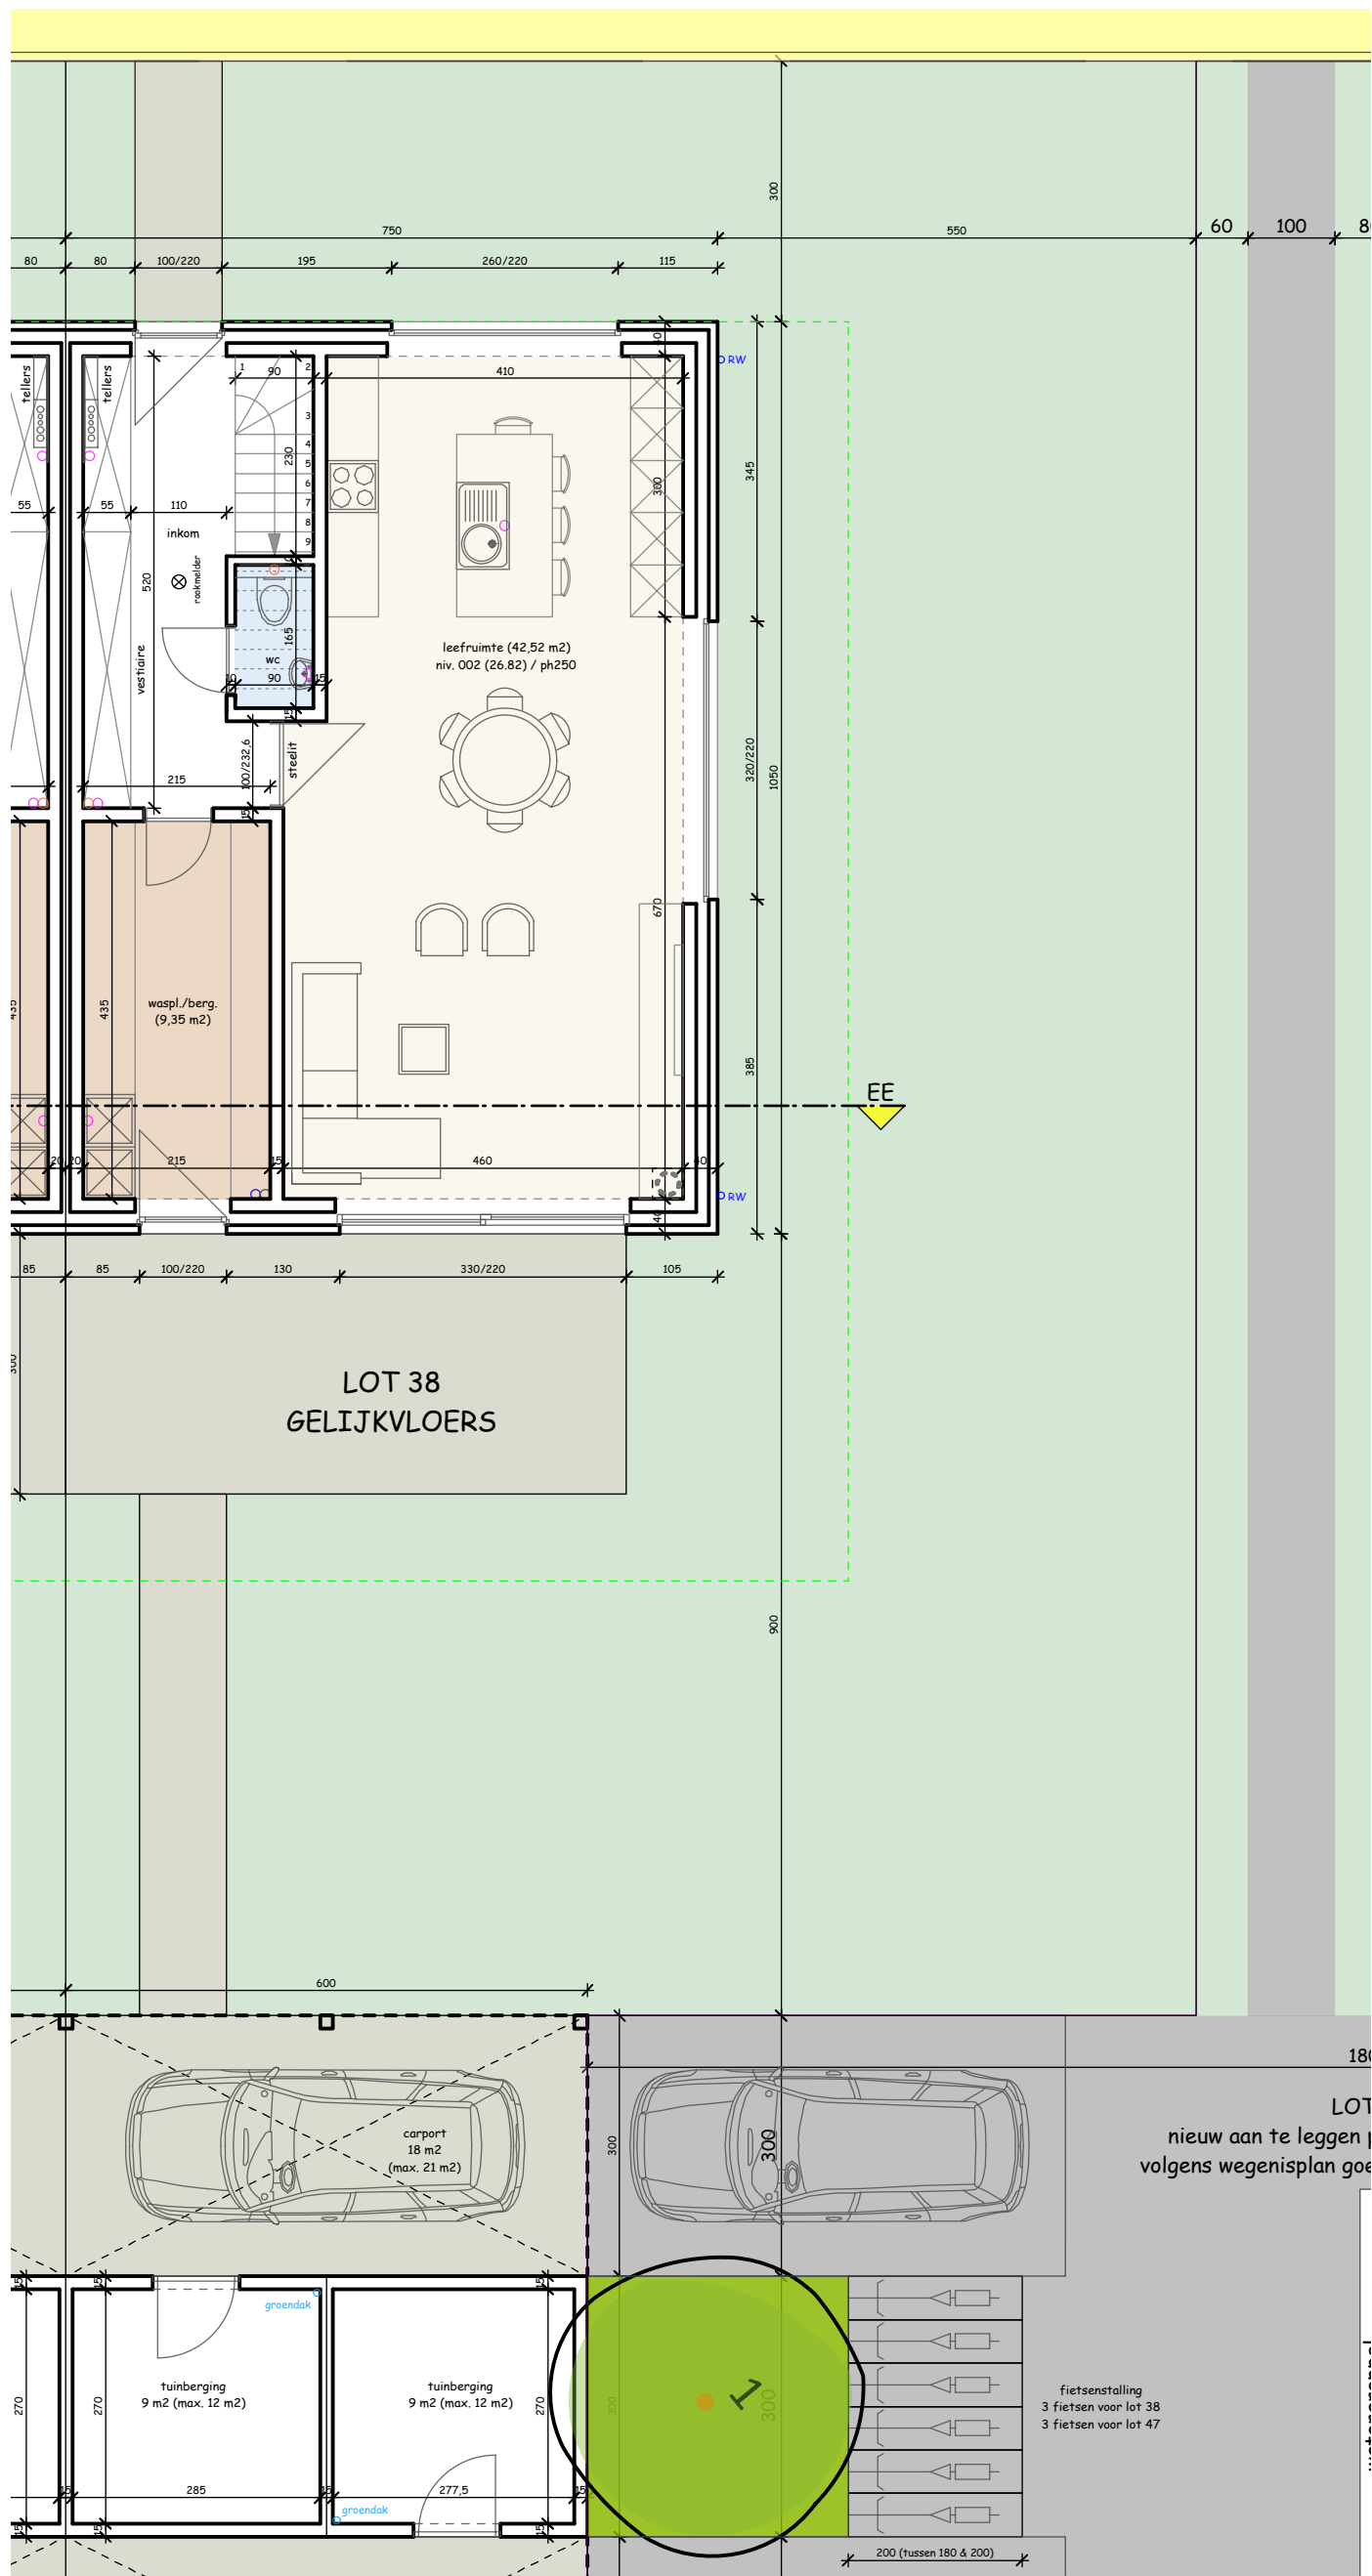

Bouwplaats :
verkaveling "Beverkapel"
Heirweg, Roeselare (Beveren)

Verkoop :
Imfiro, Westlaan 466 - Roeselare
051/21.11.11 - matias@imfiro.be

Bouwheer :
Architect :
Schaal :

V&T Bouw bvba
Koen Deleu
1/85