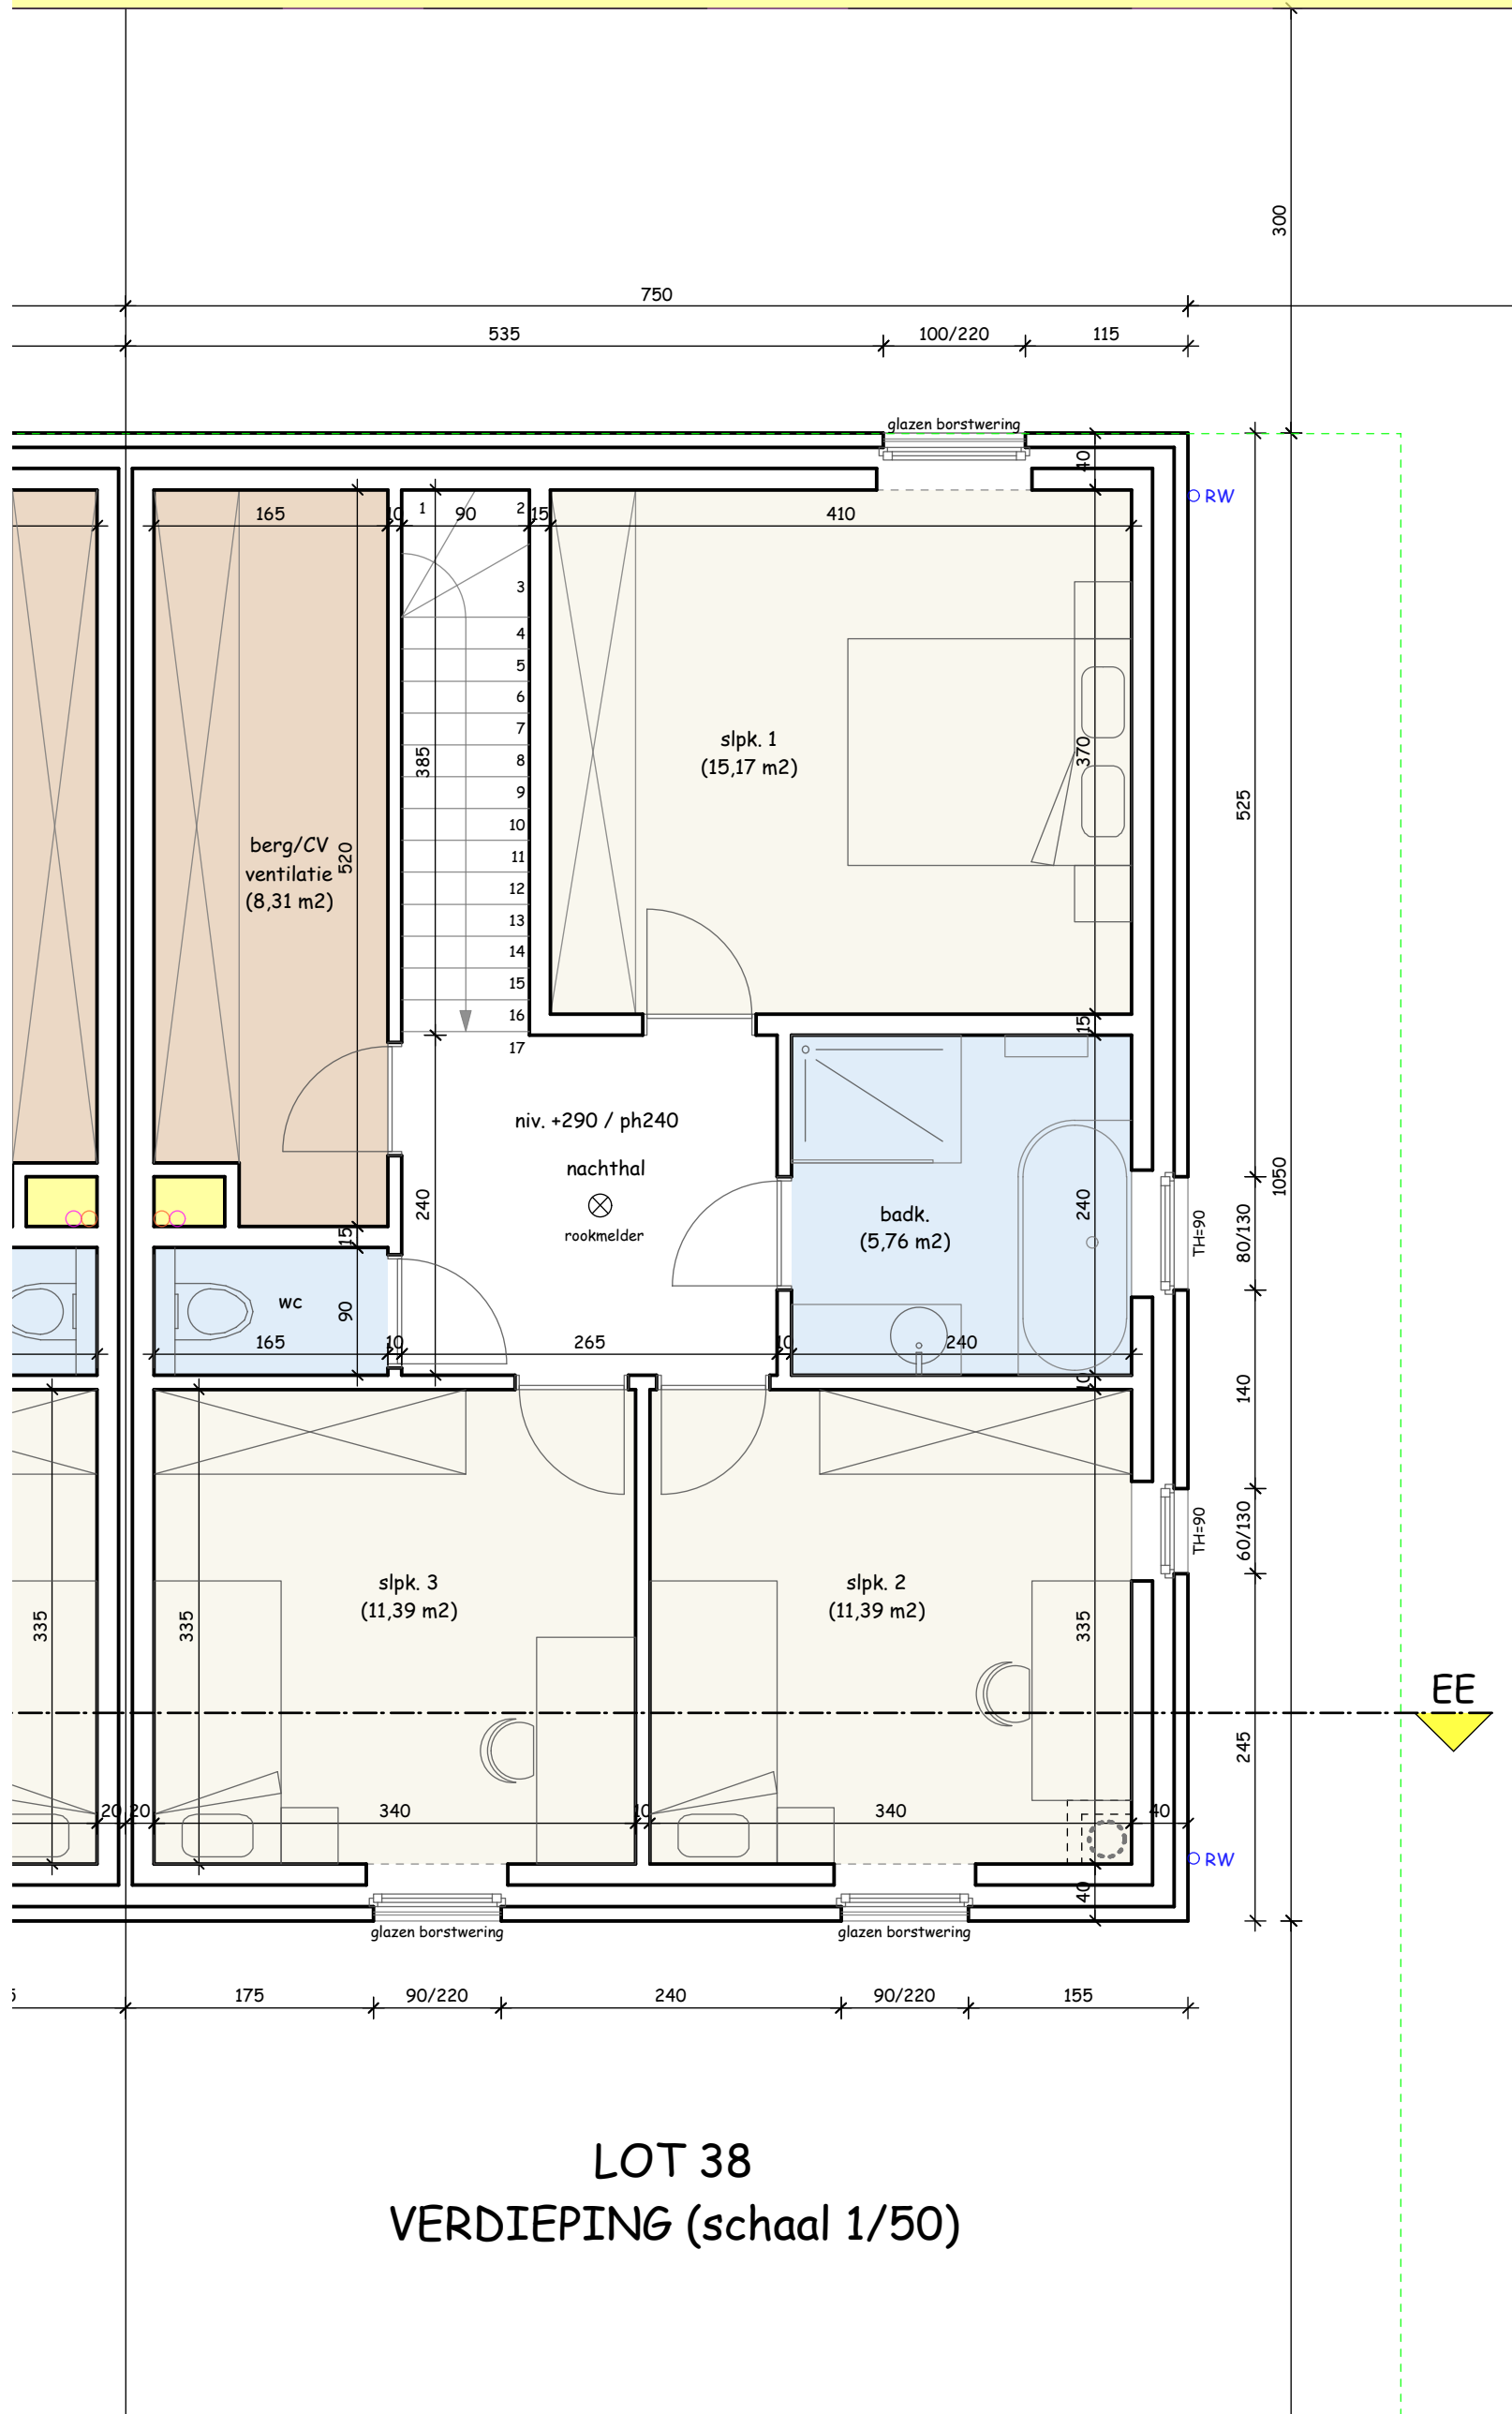

Bouwplaats :
verkaveling "Beverkapel"
Heirweg, Roeselare (Beveren)

Verkoop :
Imfiro, Westlaan 466 - Roeselare
051/21.11.11 - matias@imfiro.be

Bouwheer : V&T Bouw bvba
Architect : Koen Deleu
Schaal : 1/50