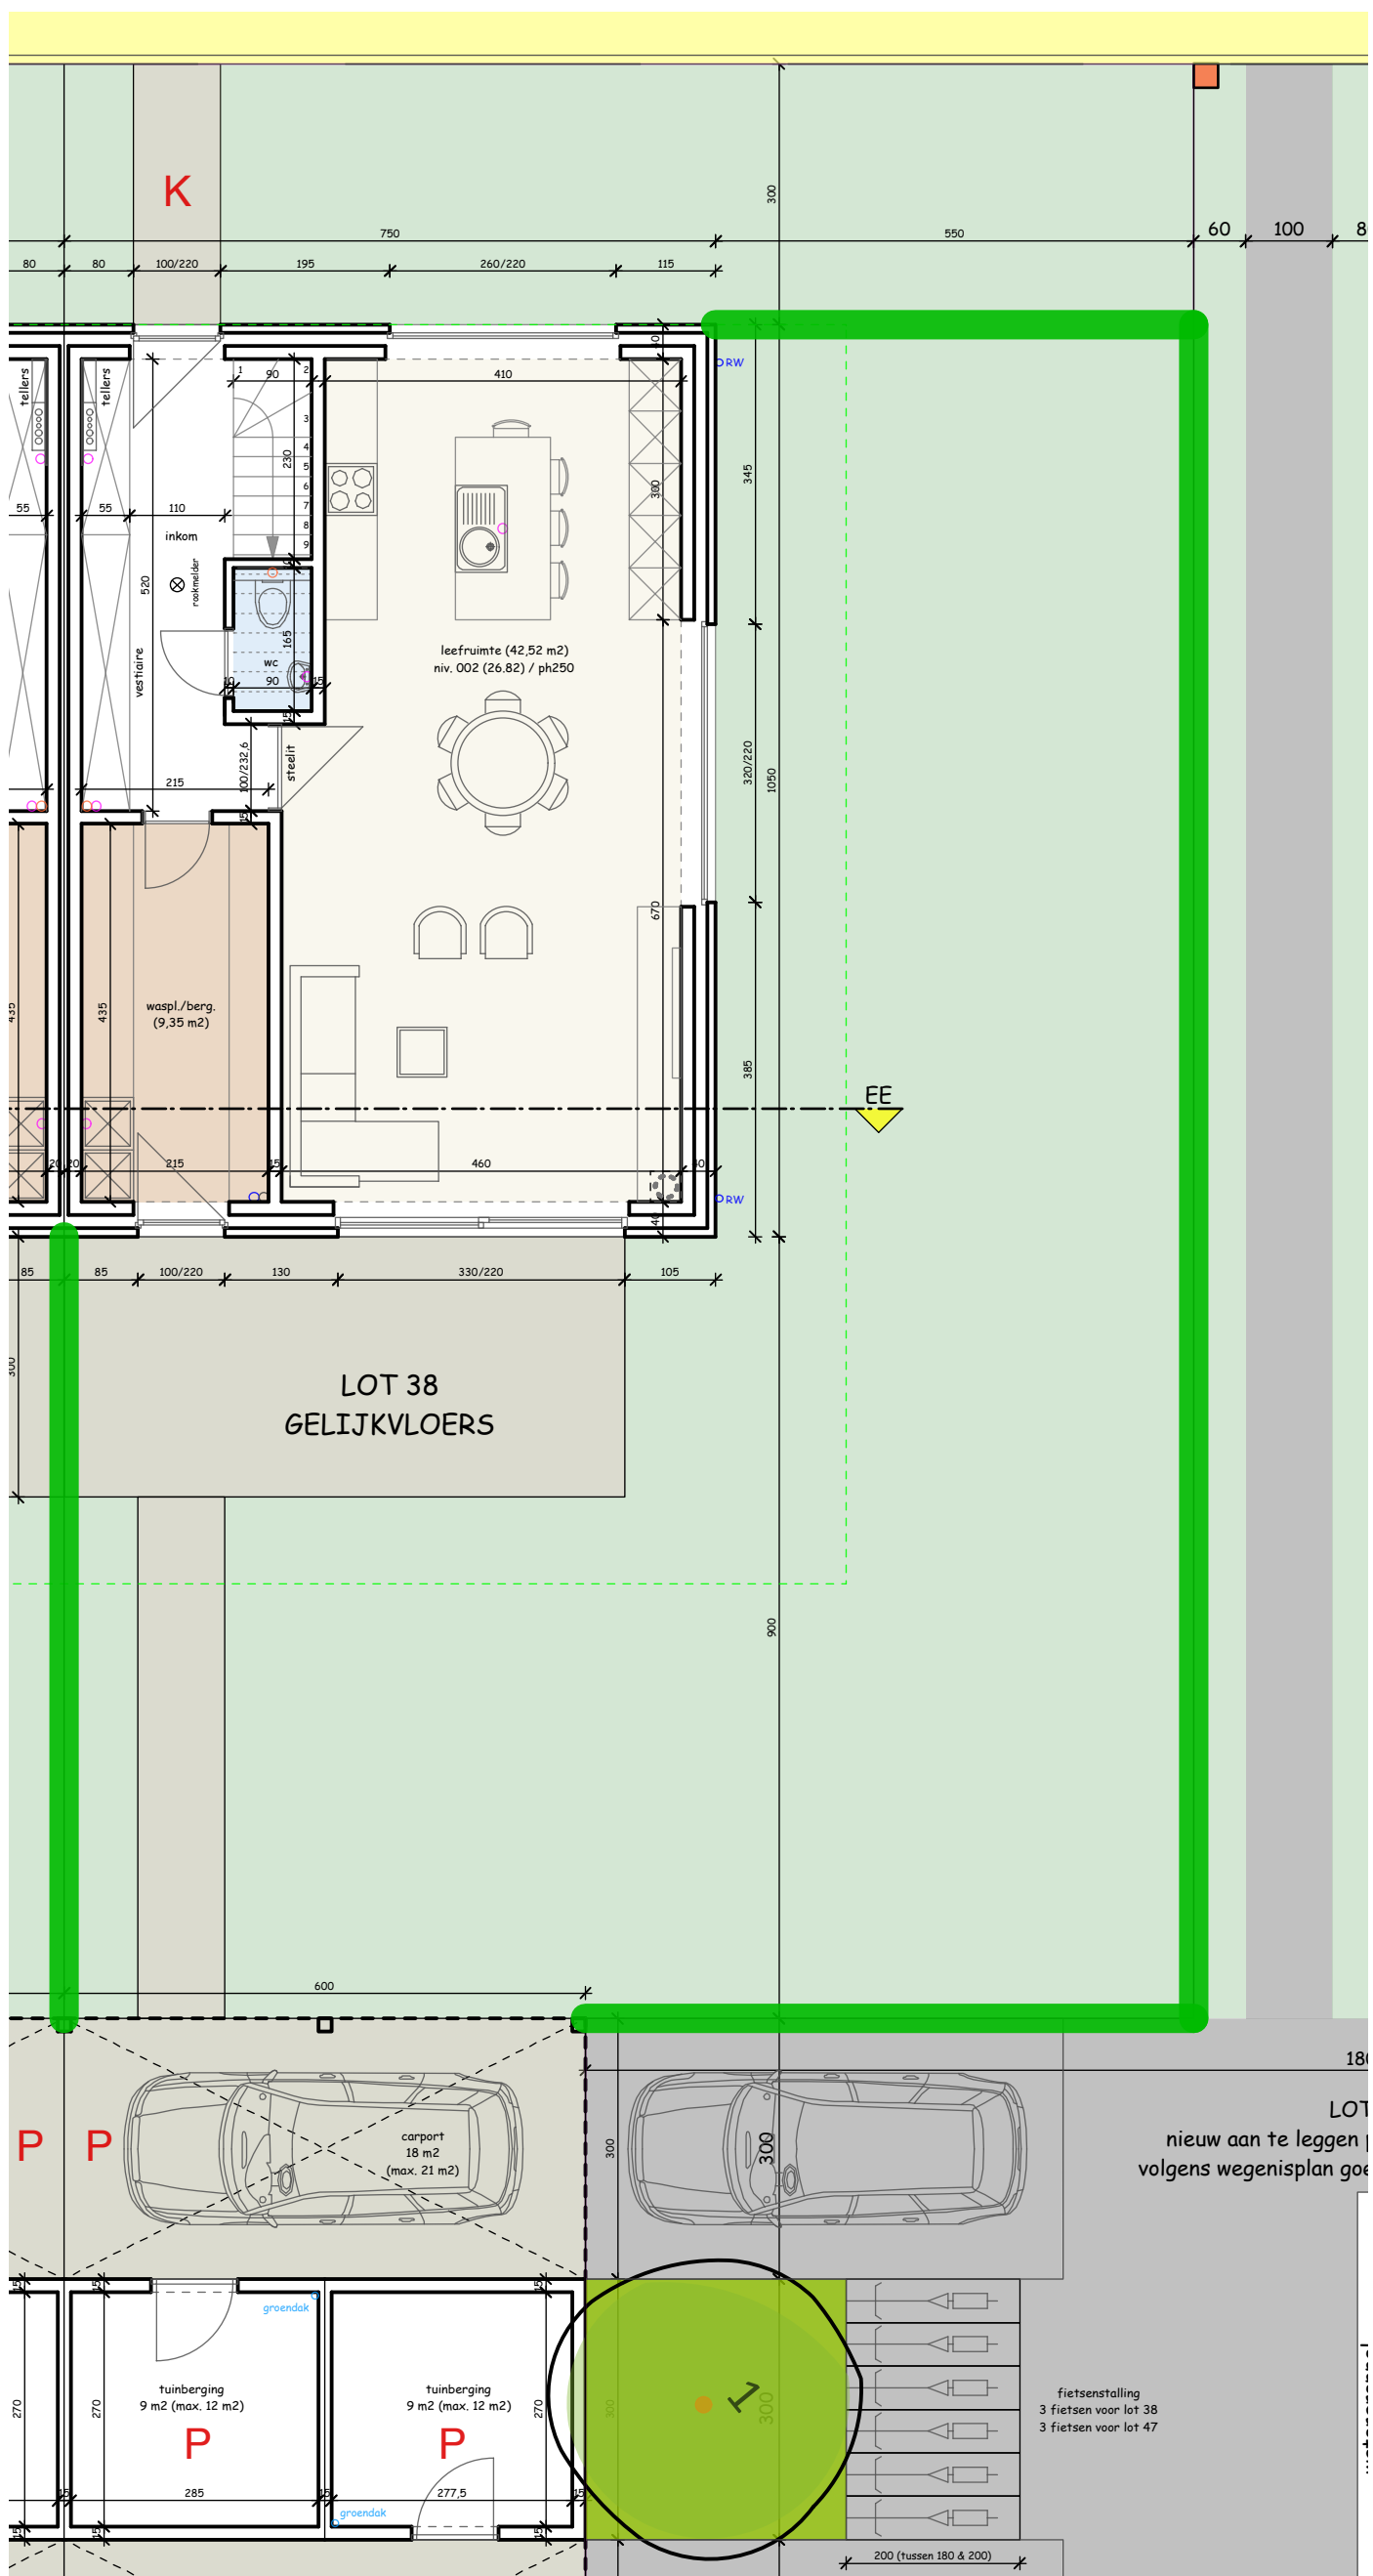

- = DRAADOMHEINING ZWART
- **T** = TERRAS IN TEGELS 60*60
- **B** = BETONKLINKERS
- **P** = POLYBETON
- **K** = KASSEIEN
- = HAAG

Bouwplaats :
verkaveling "Beverkapel"
Heirweg, Roeselare (Beveren)

Verkoop :
Imfiro, Westlaan 466 - Roeselare
051/21.11.11 - matias@imfiro.be

Bouwheer : V&T Bouw bvba
Architect : Koen Deleu
Schaal : 1/85