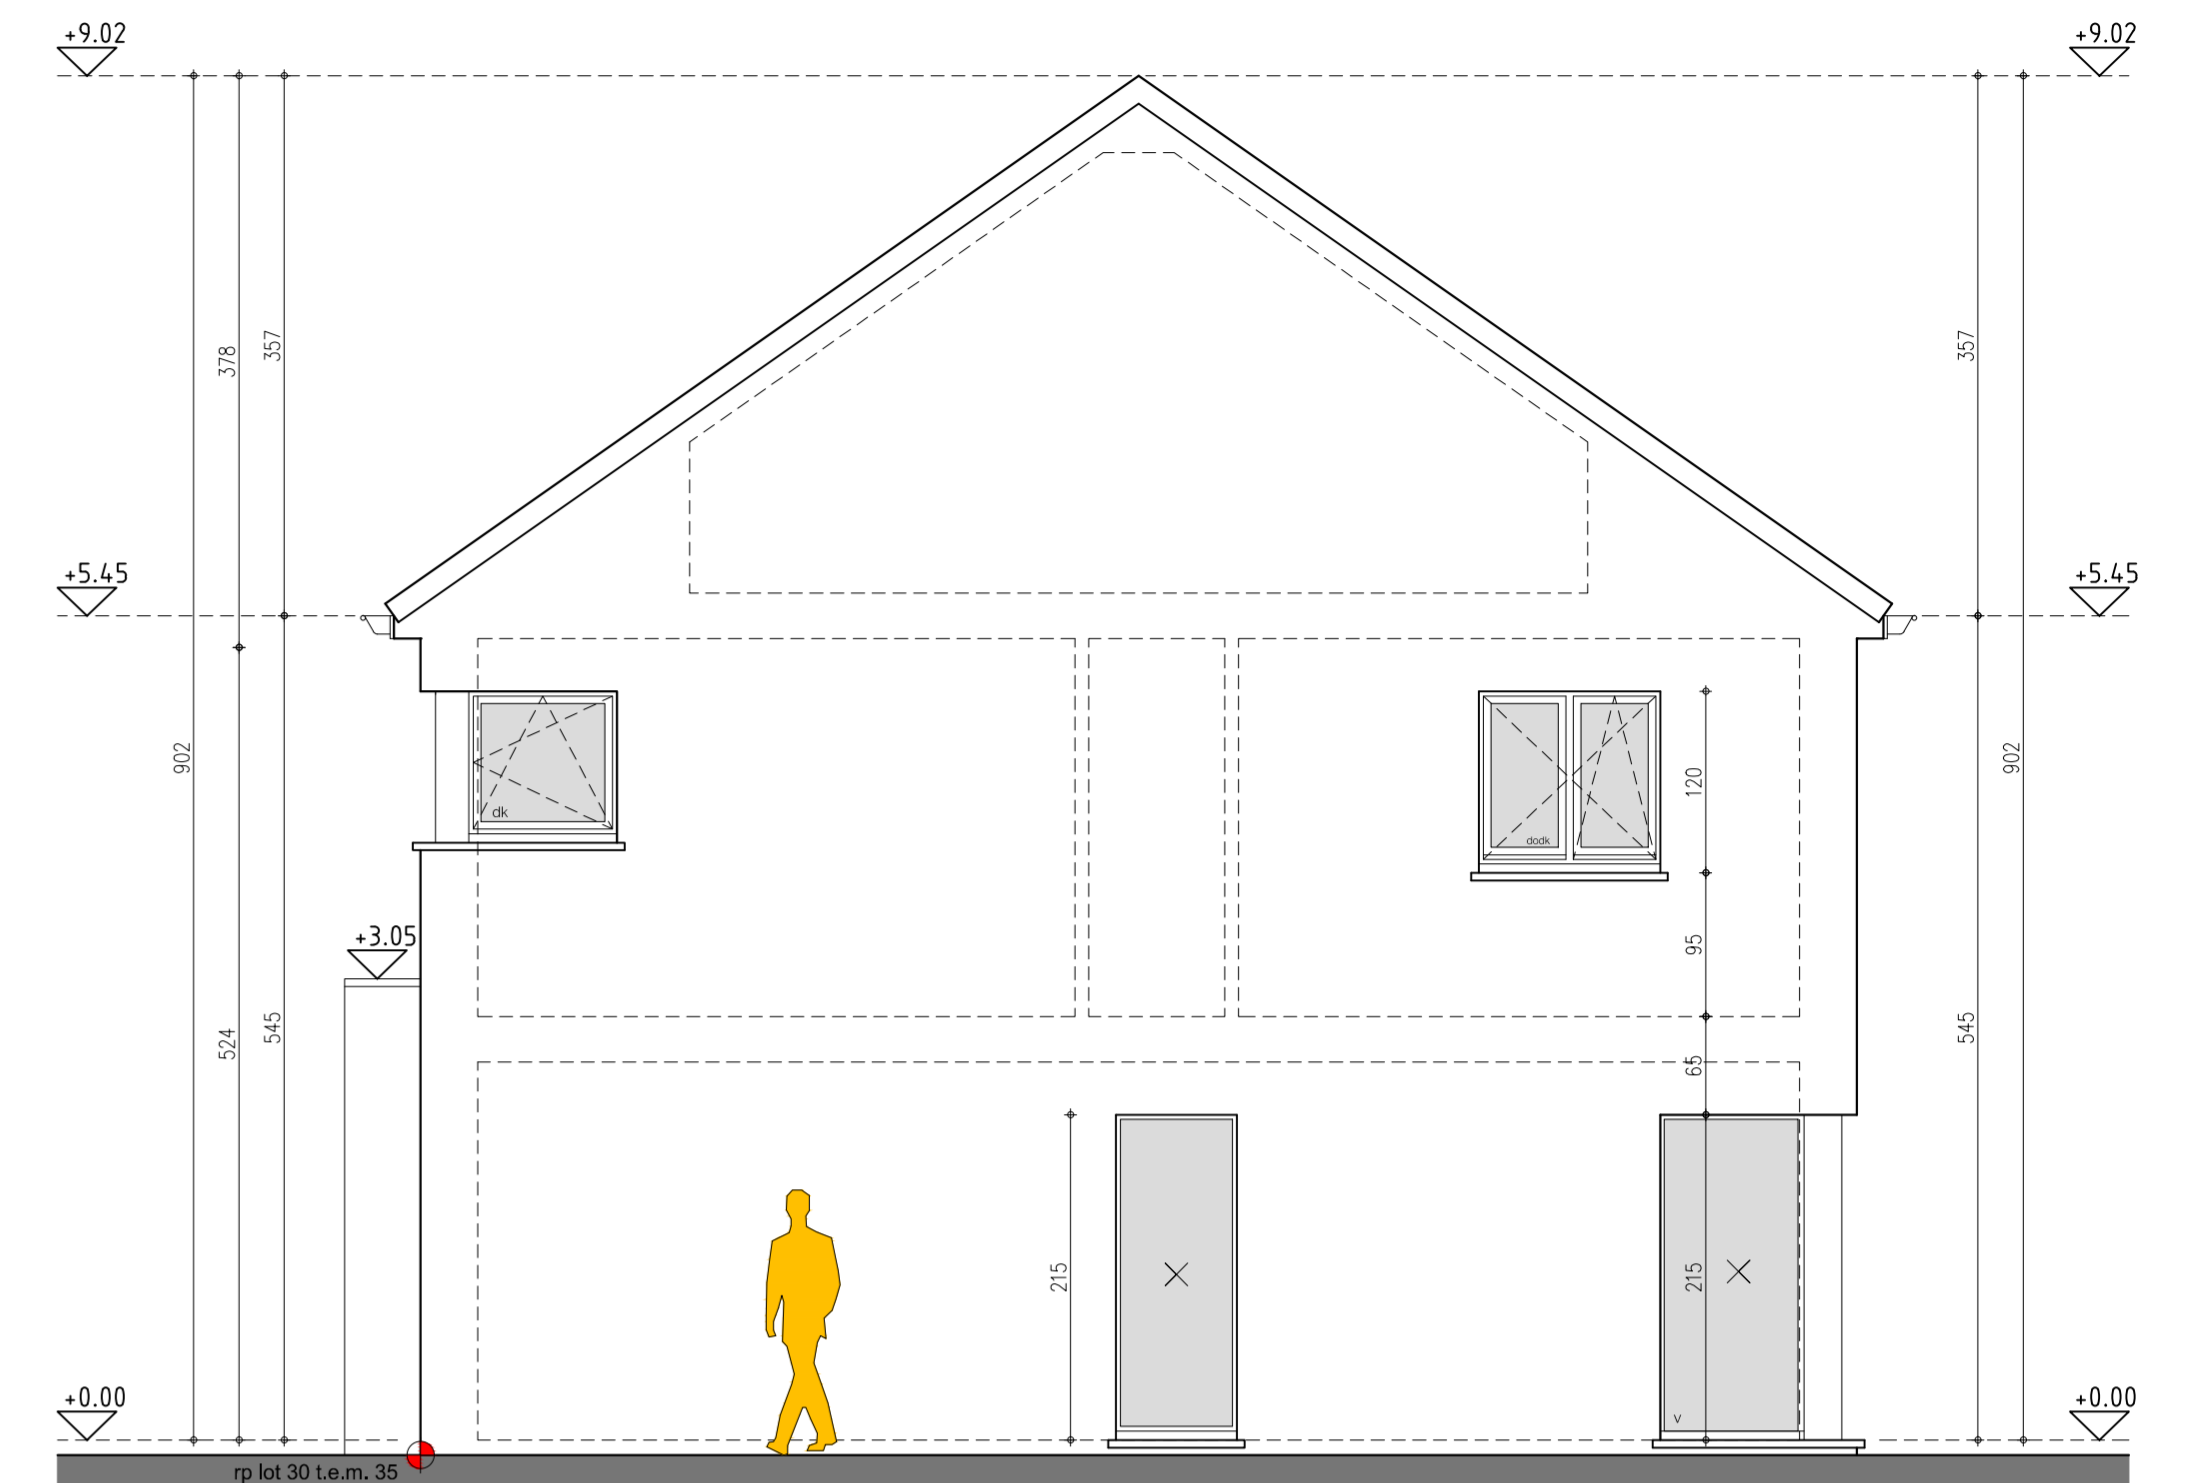

zijgevel lot 30