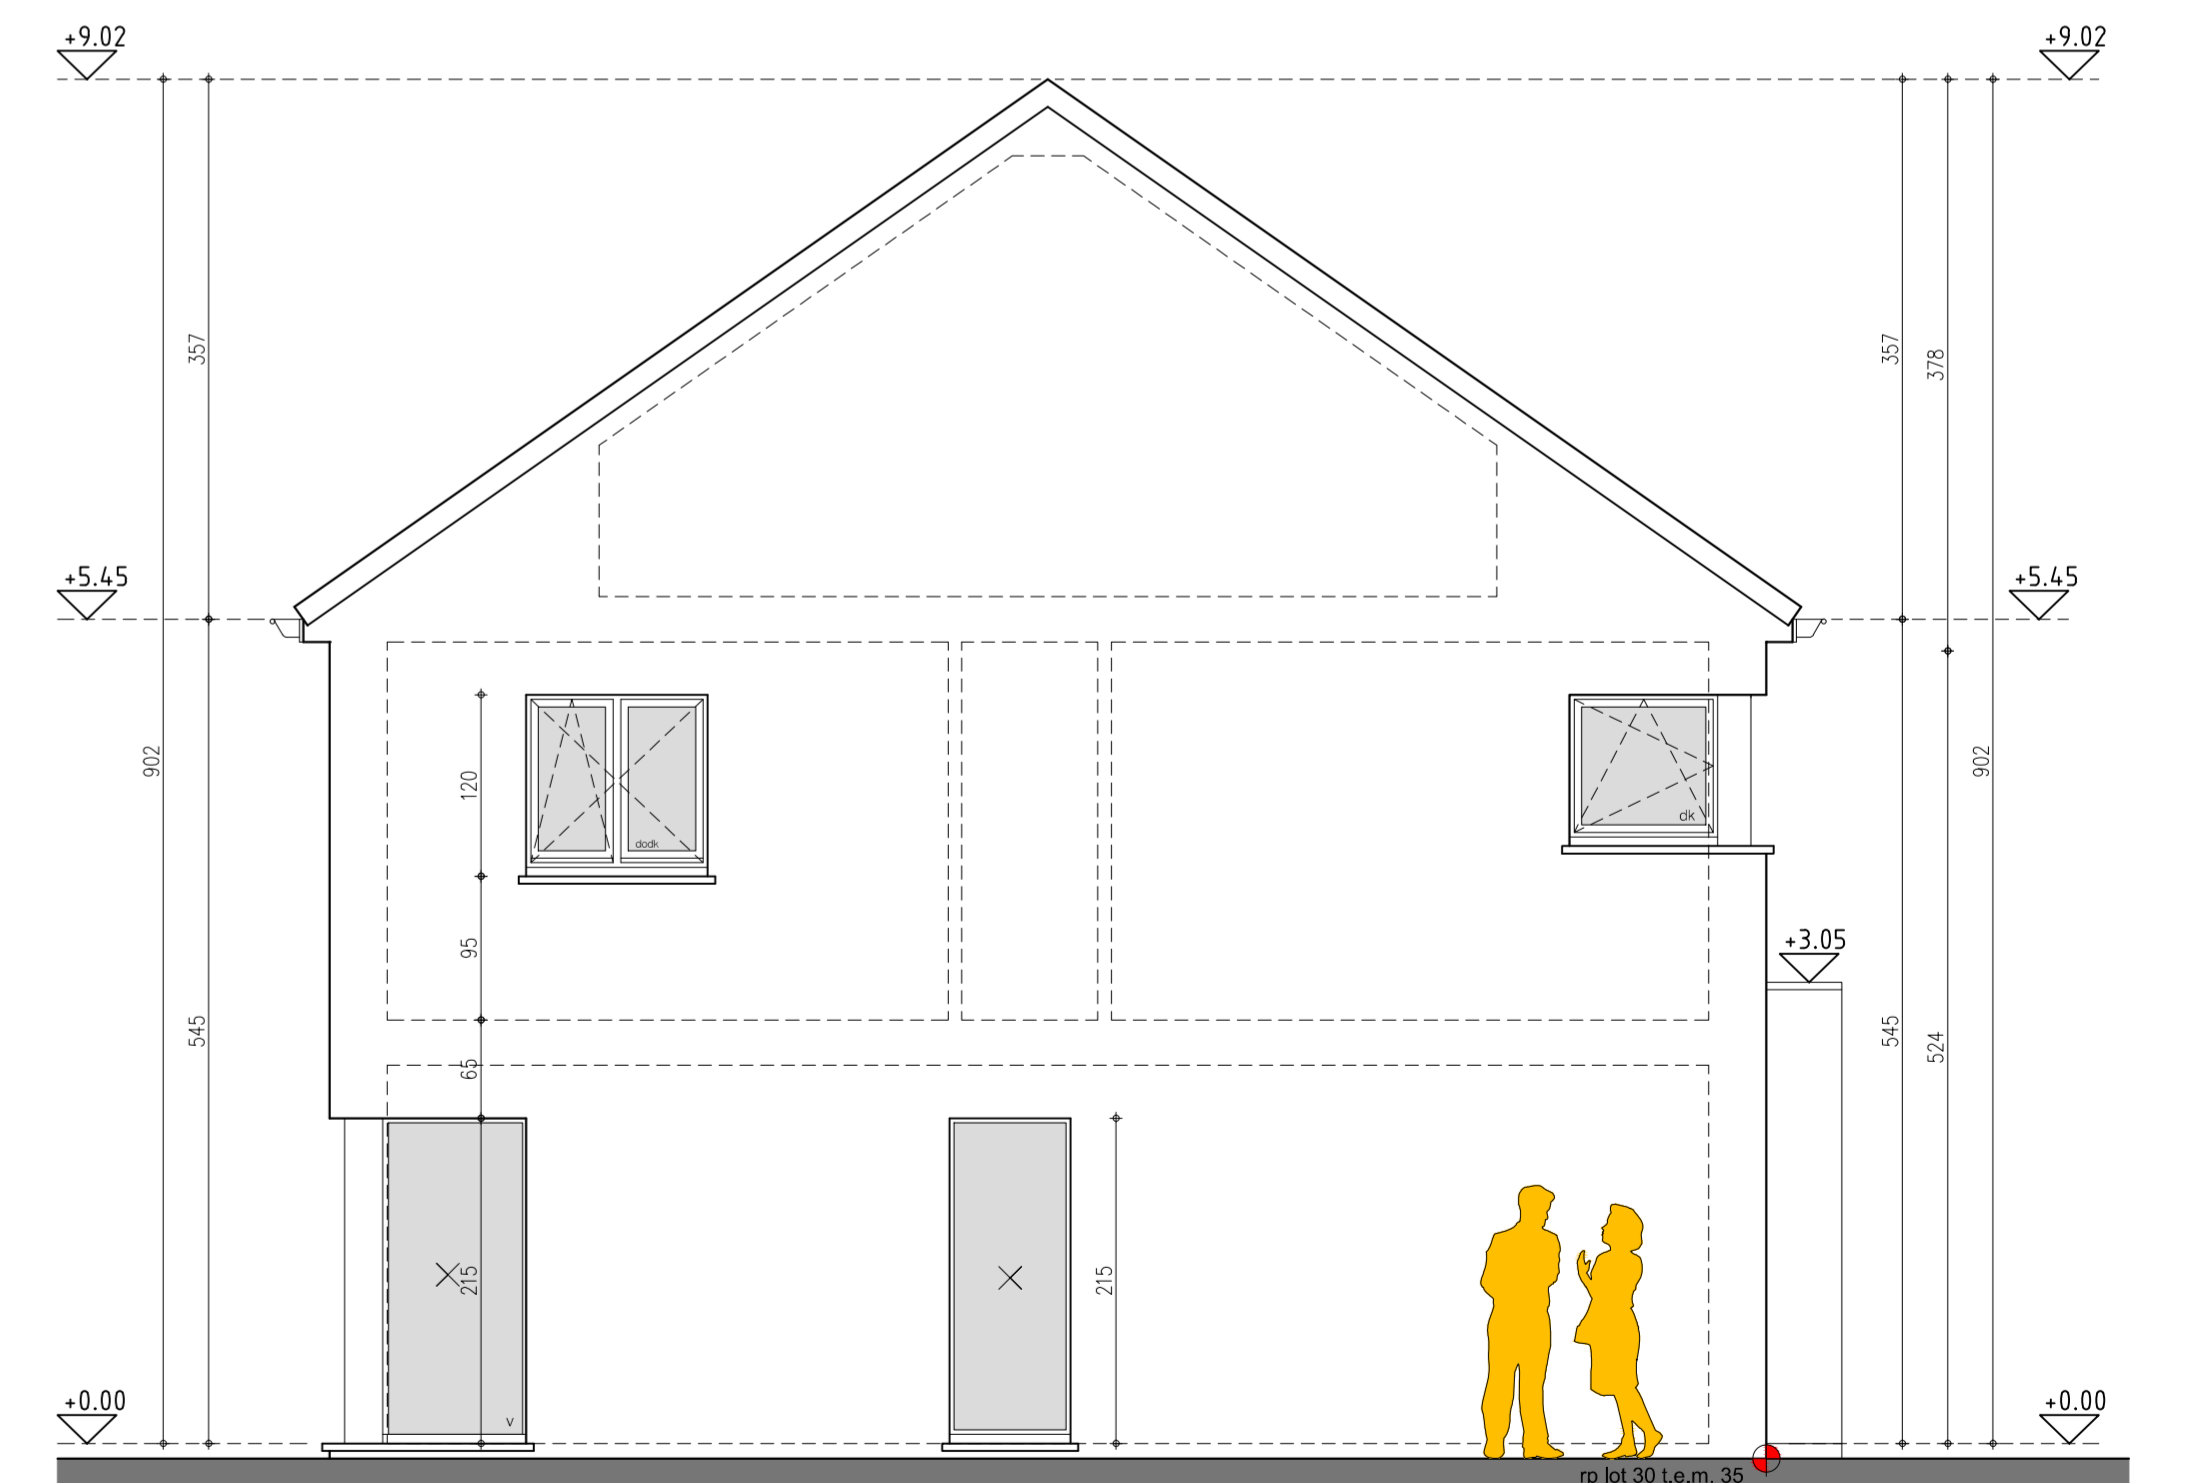

zijgevel lot 35