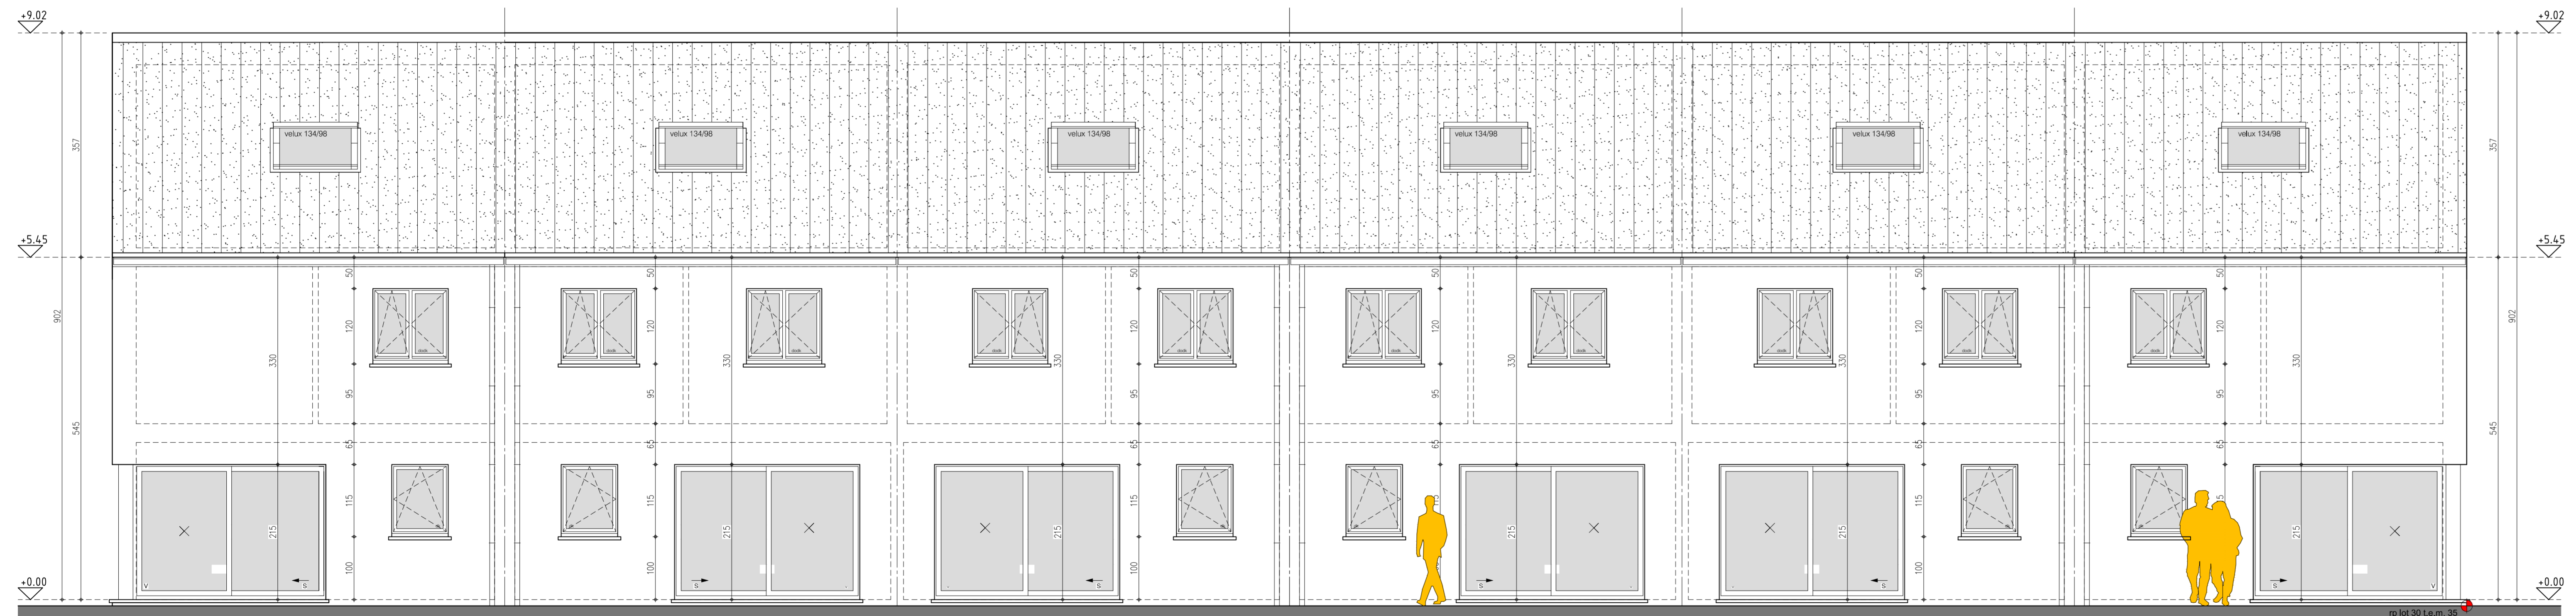

achtergevel lot 30   achtergevel lot 31   achtergevel lot 32   achtergevel lot 33   achtergevel lot 34   achtergevel lot 35