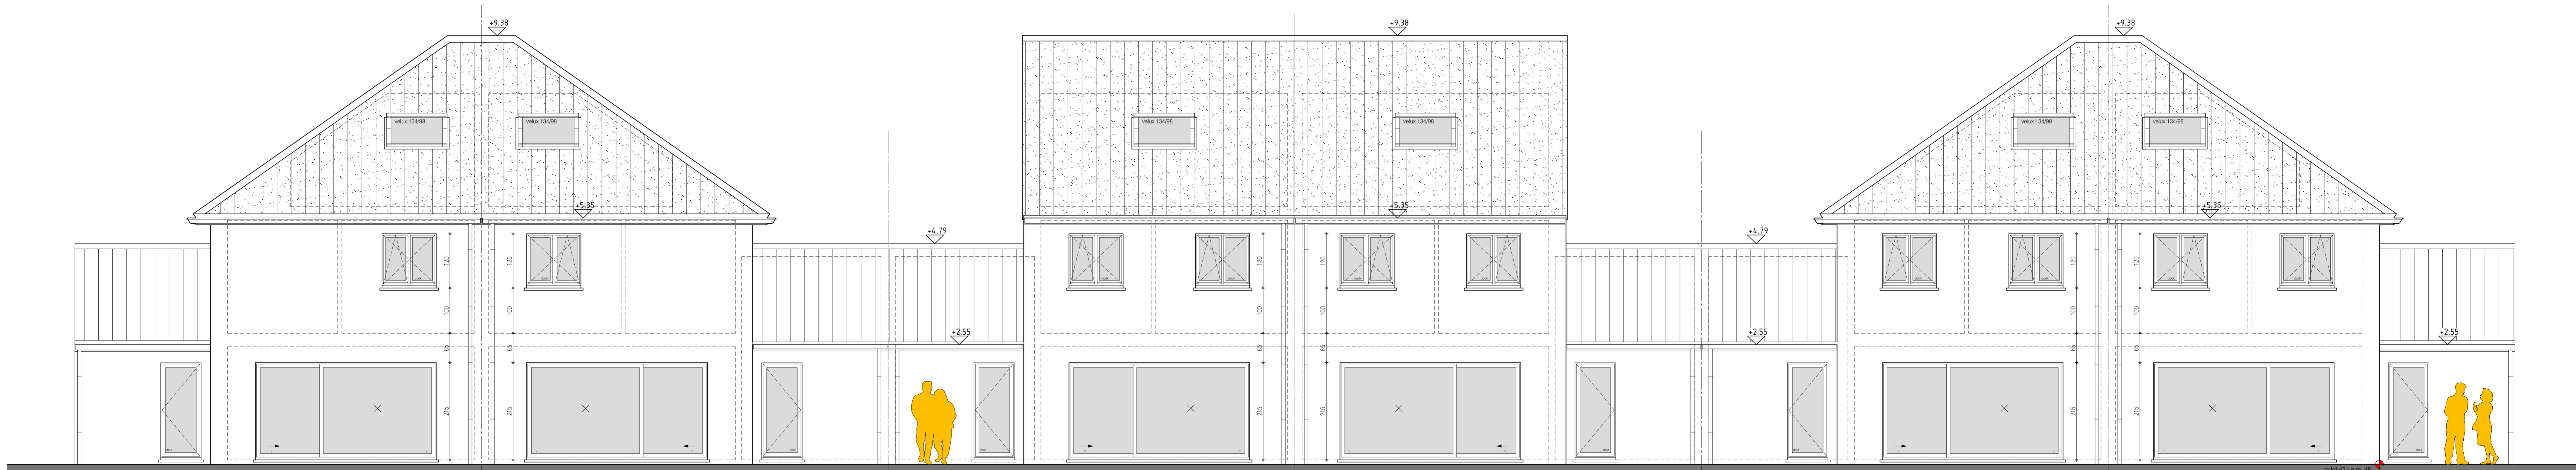

voorgevel lot 48

voorgevel lot 47

voorgevel lot 46

voorgevel lot 45

voorgevel lot 44

voorgevel lot 43

M A T E R I A L E N LOT 48 t.e.m. 47
 - gevelmetselwerk handvormsteen Pagus Grijs / Zwart
 - dakbedekking : zwart golvende dakpan
 - buitenschrijnwerk PVC (grijs tinten)
 - haakse afvoerbuizen in zink 8x8
 - dorpels in arduin

M A T E R I A L E N LOT 45 t.e.m. 46
 - gevelmetselwerk grijze handvormsteen Cap Gris Nez
 - dakbedekking : zwart golvende dakpan
 - buitenschrijnwerk PVC (grijs tinten)
 - haakse afvoerbuizen in zink 8x8
 - dorpels in arduin

M A T E R I A L E N LOT 43 t.e.m. 44
 - gevelmetselwerk handvormsteen Pagus Grijs / Zwart
 - dakbedekking : zwart golvende dakpan
 - buitenschrijnwerk PVC (grijs tinten)
 - haakse afvoerbuizen in zink 8x8
 - dorpels in arduin

achtergevel lot 43

achtergevel lot 44

achtergevel lot 45

achtergevel lot 46

achtergevel lot 47

achtergevel lot 48