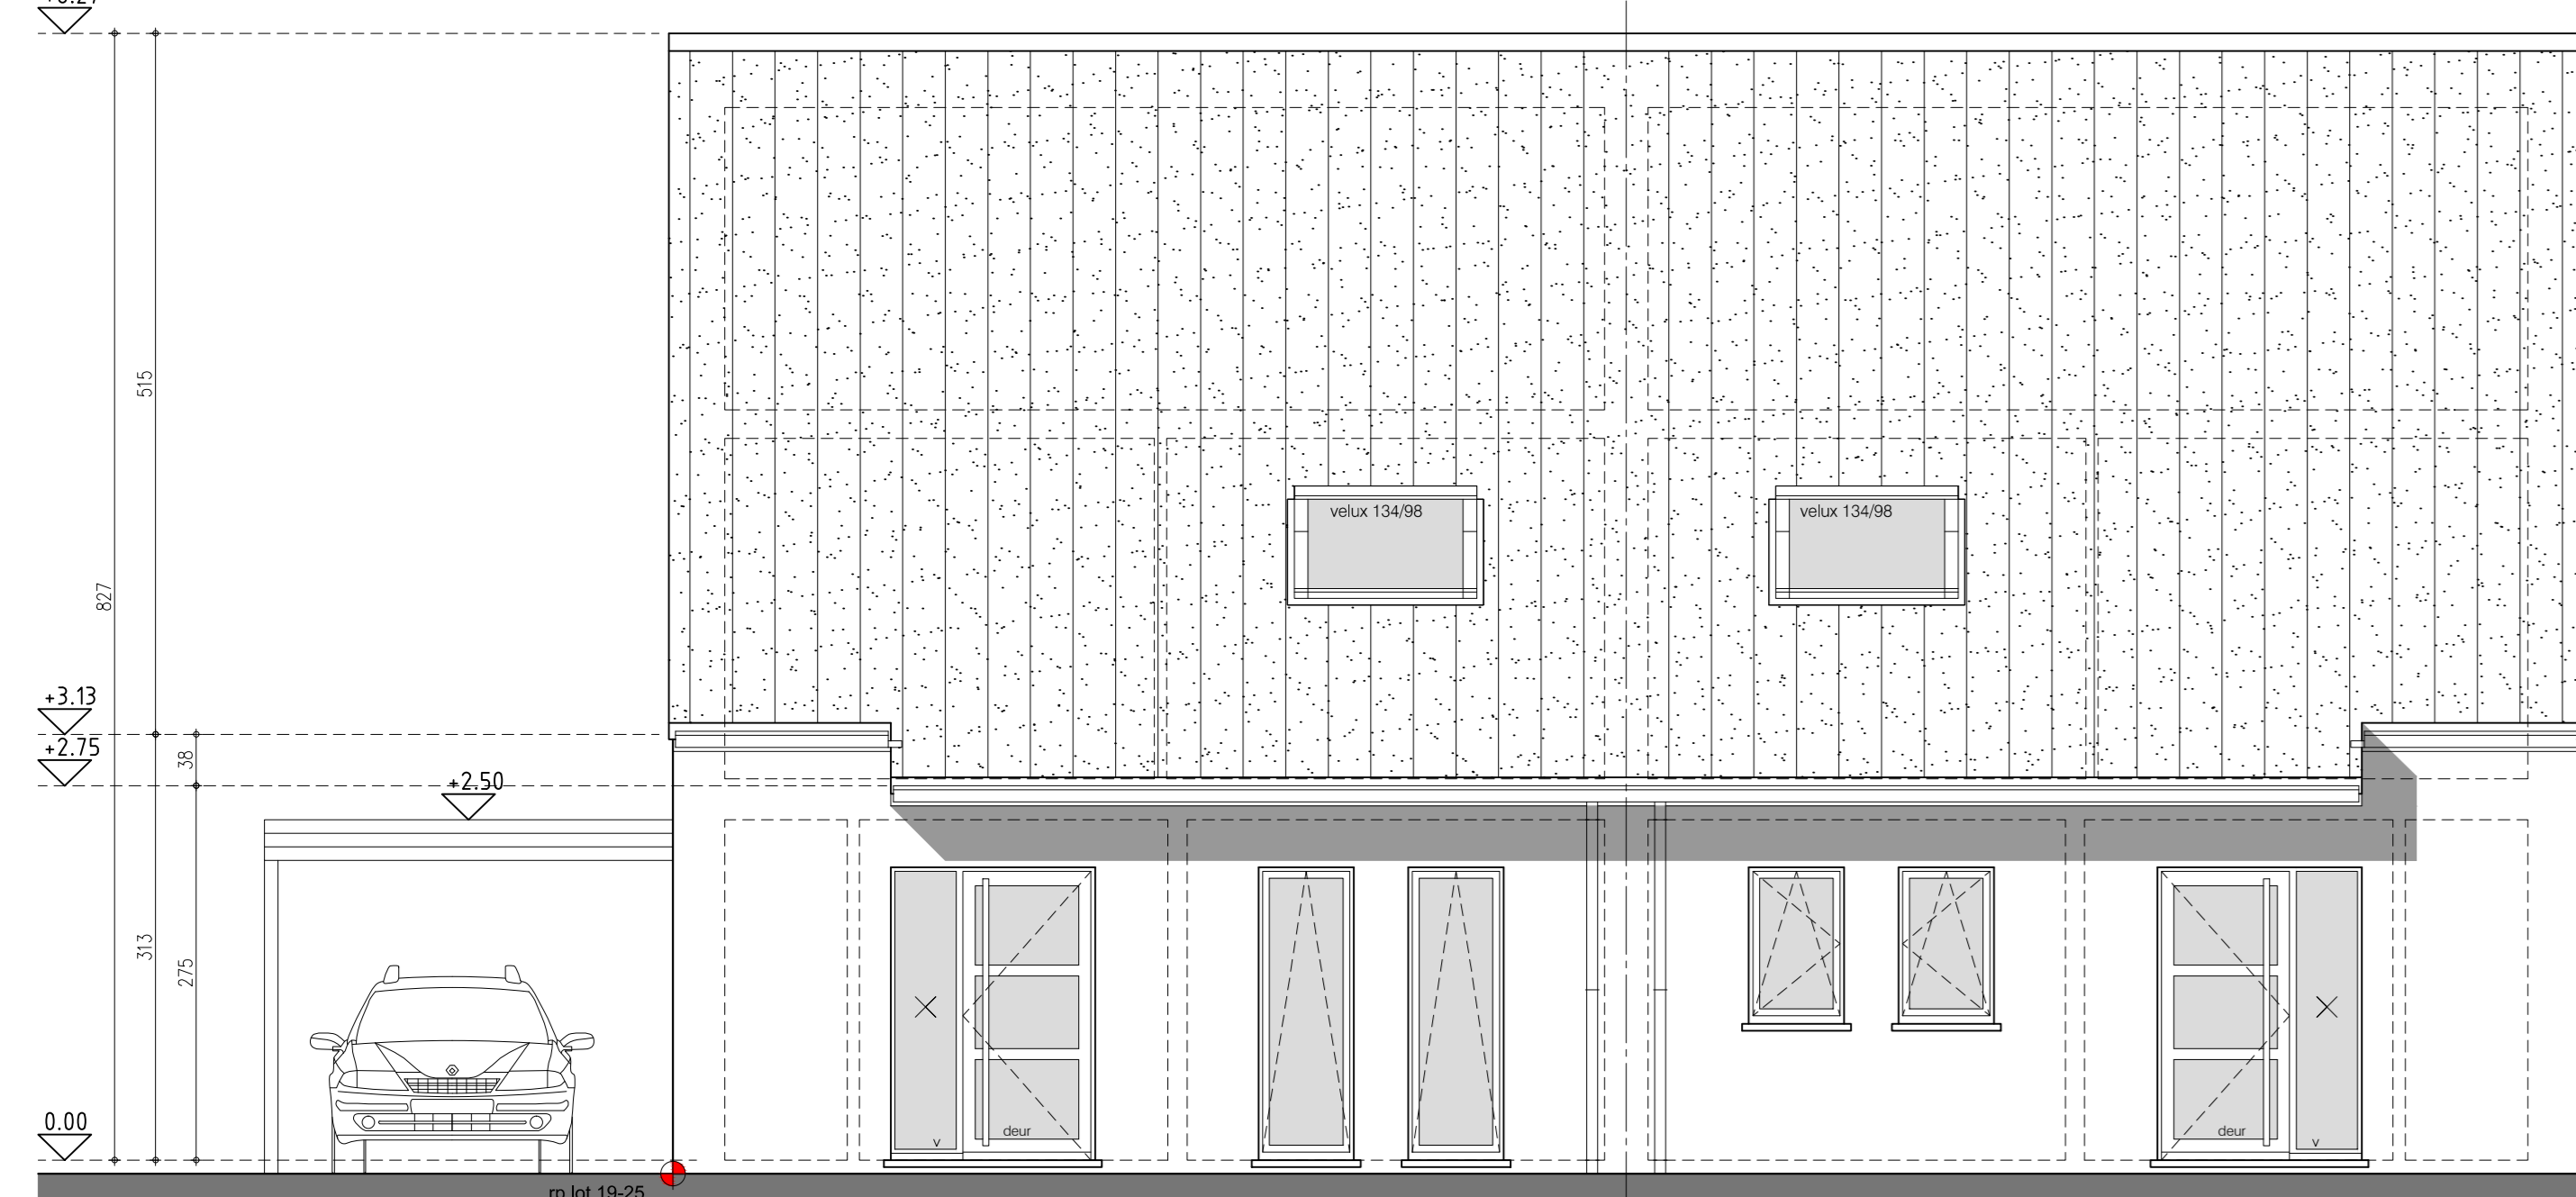

voorgevel lot 19

voorgevel lot 20