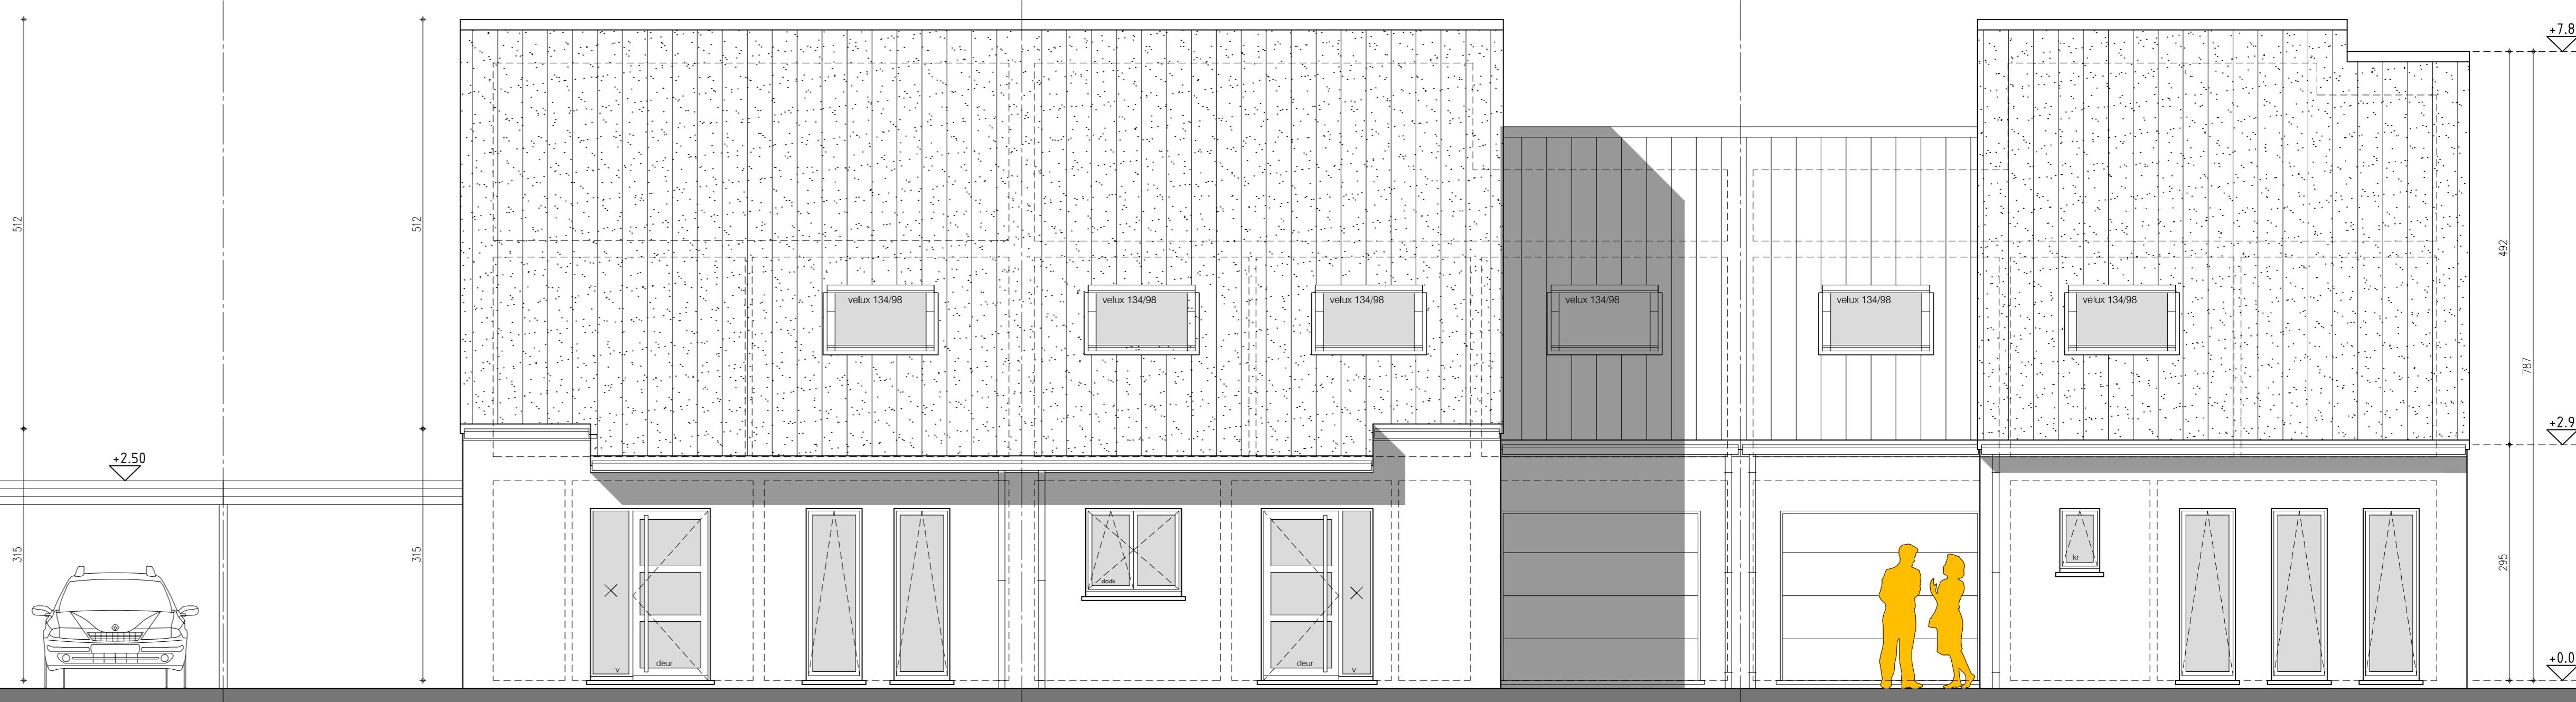

voorgevel lot 23

voorgevel lot 24

voorgevel lot 25