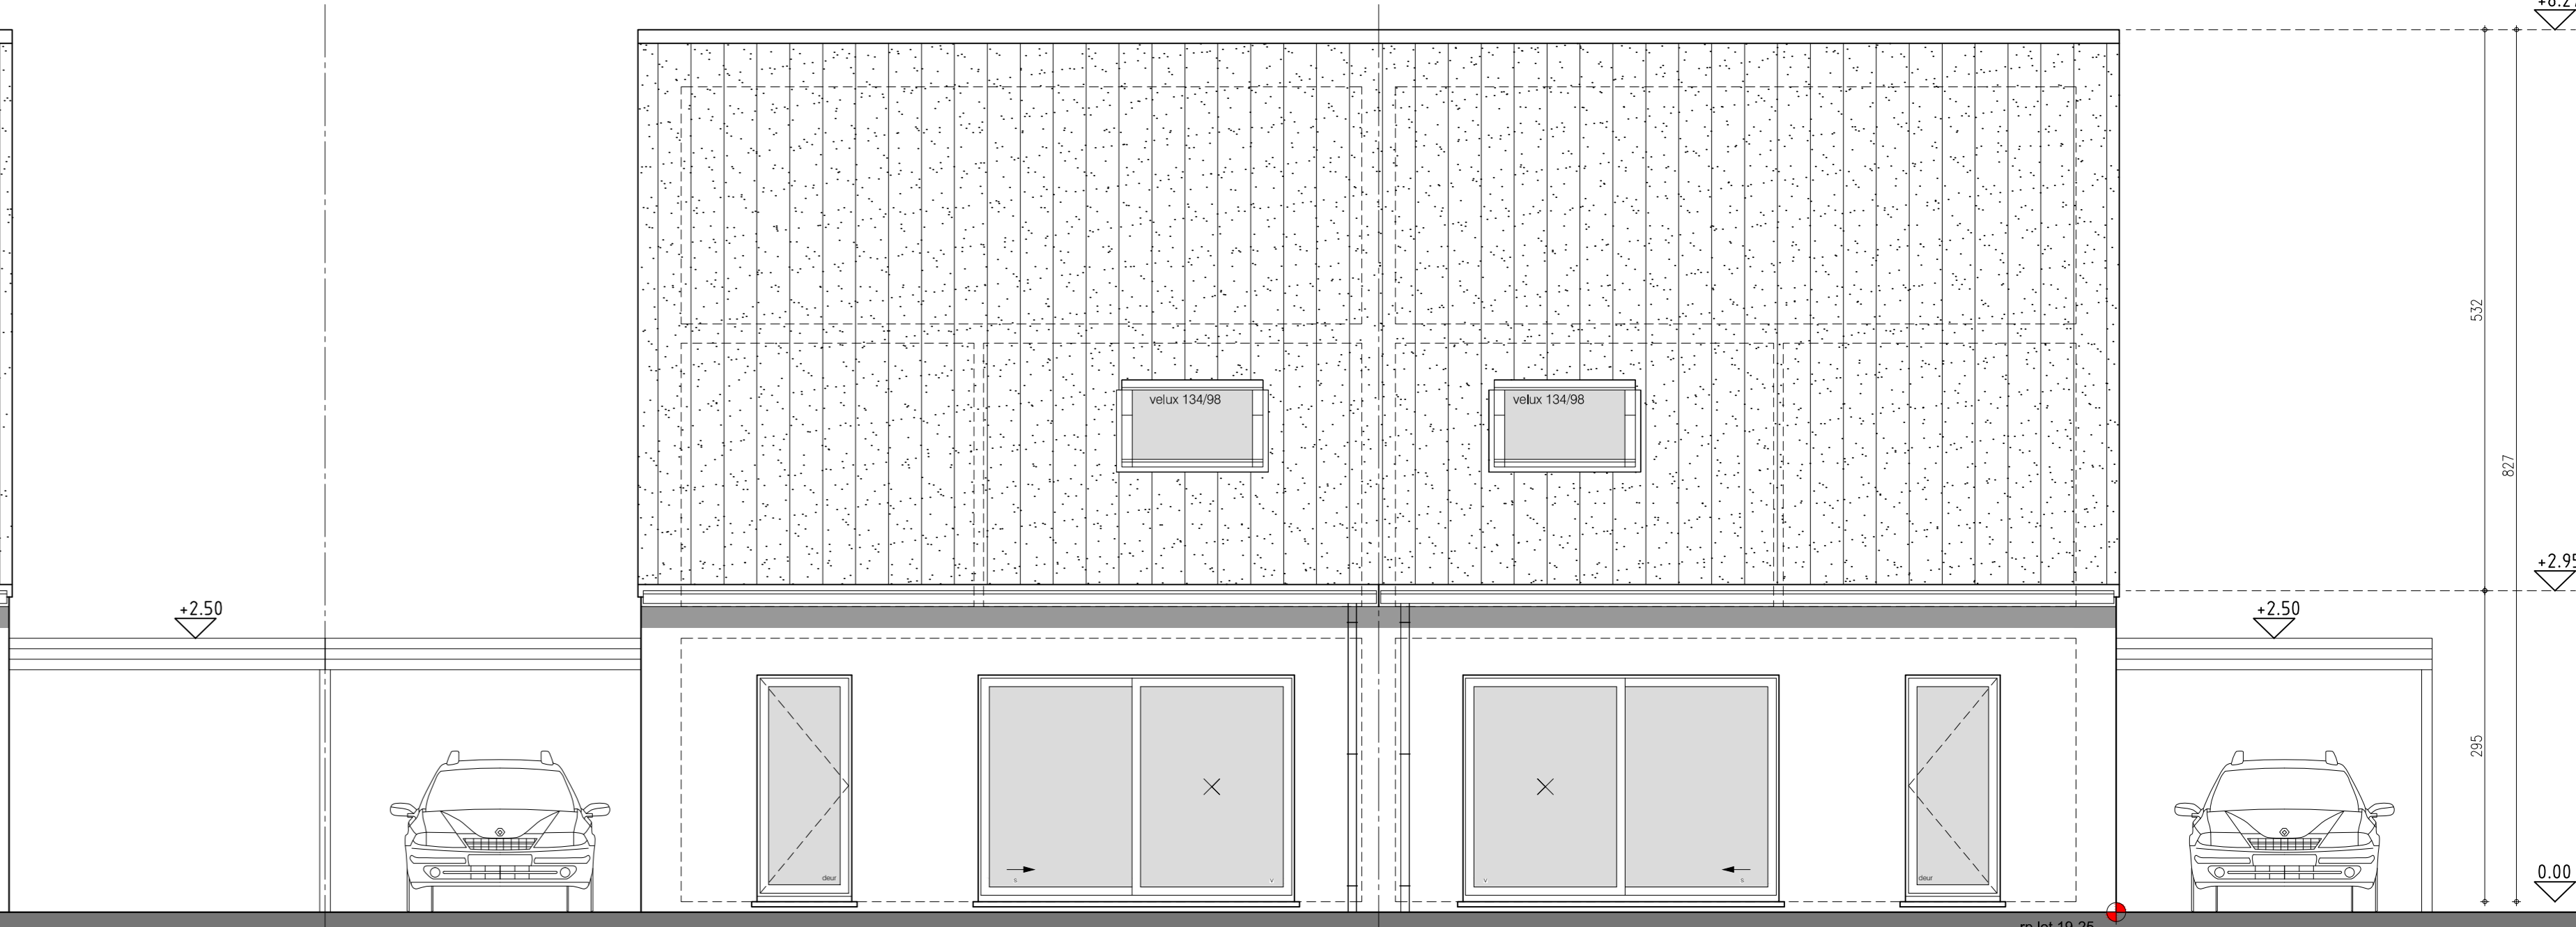

achtergevel lot 20

achtergevel lot 19