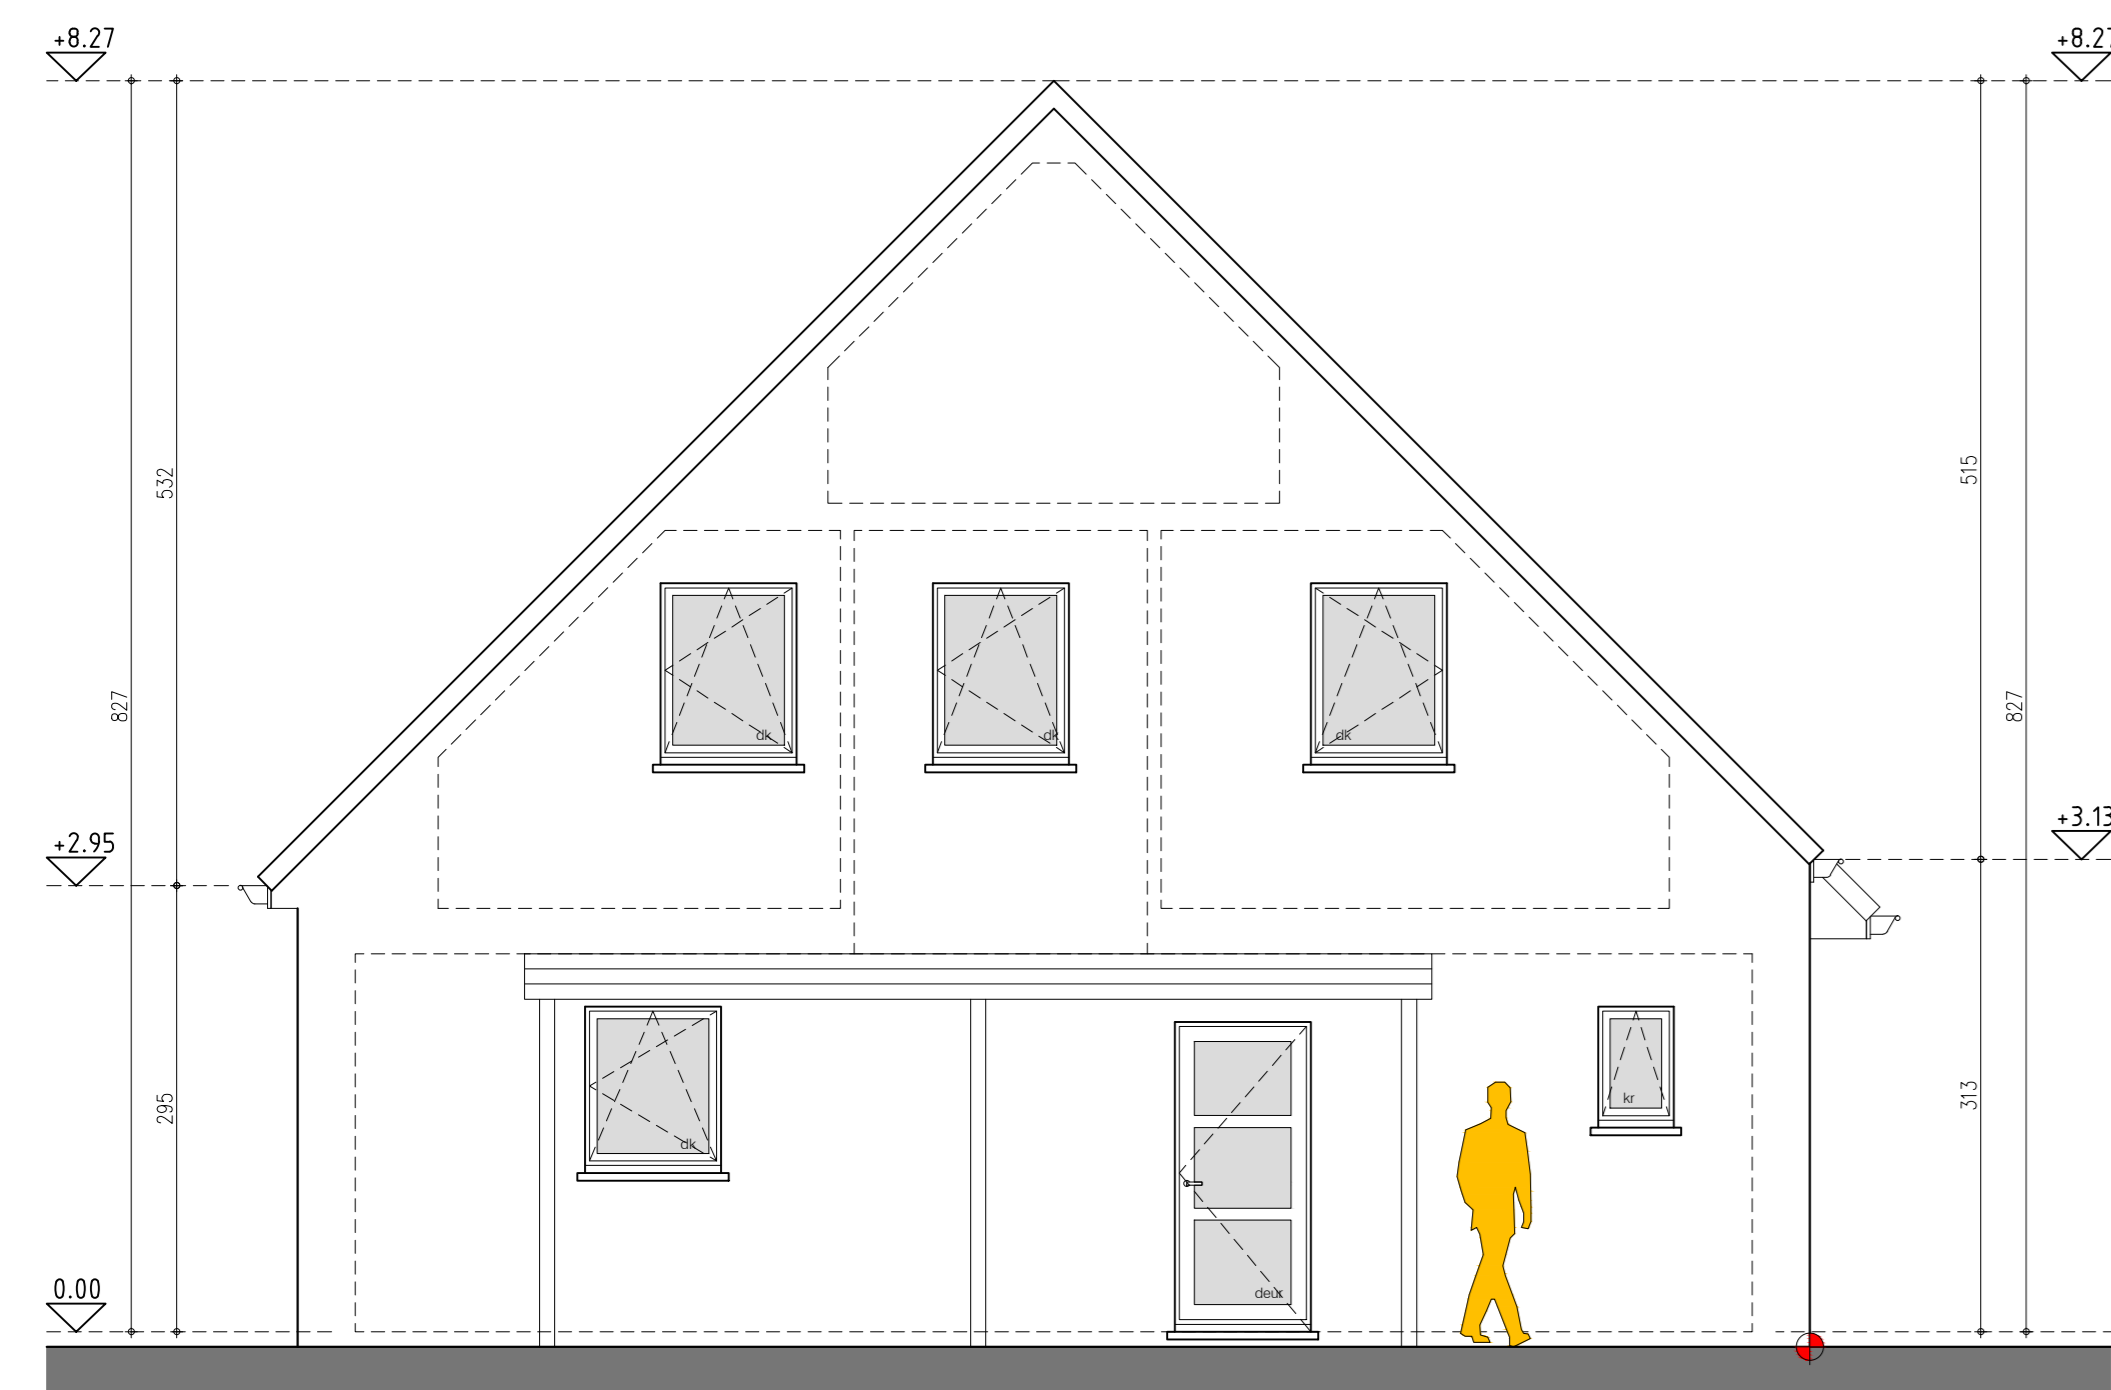

zijgevel lot 19