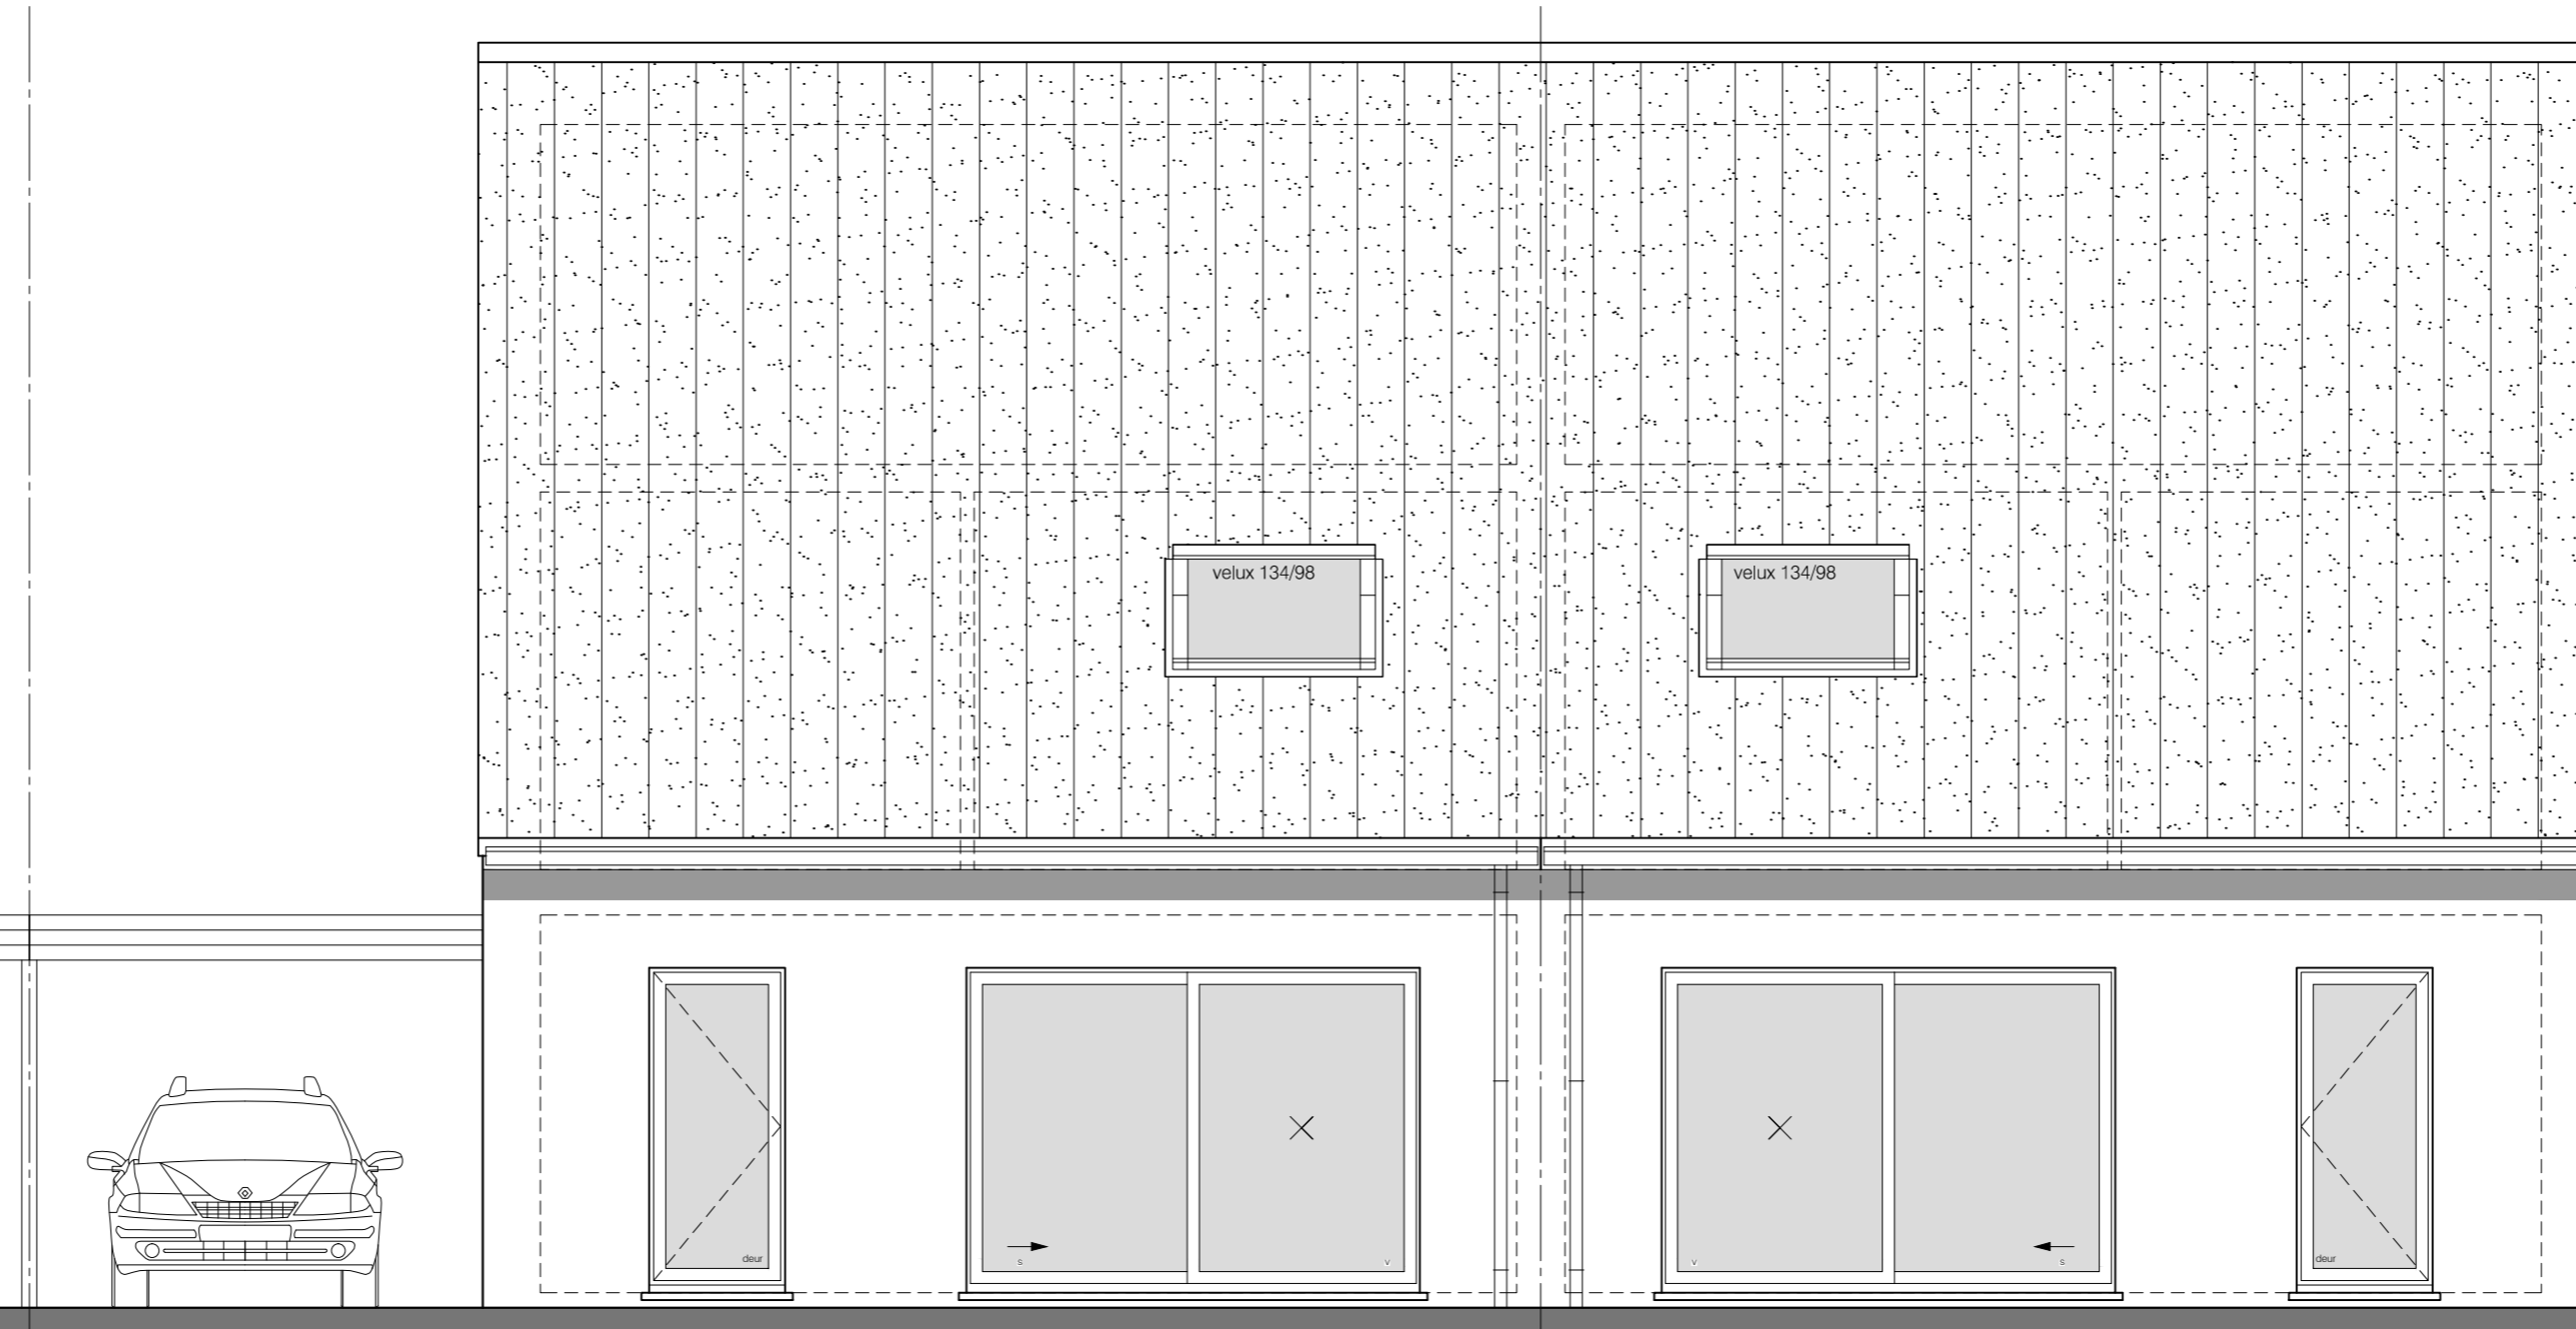

achtergevel lot 22

achtergevel lot 21