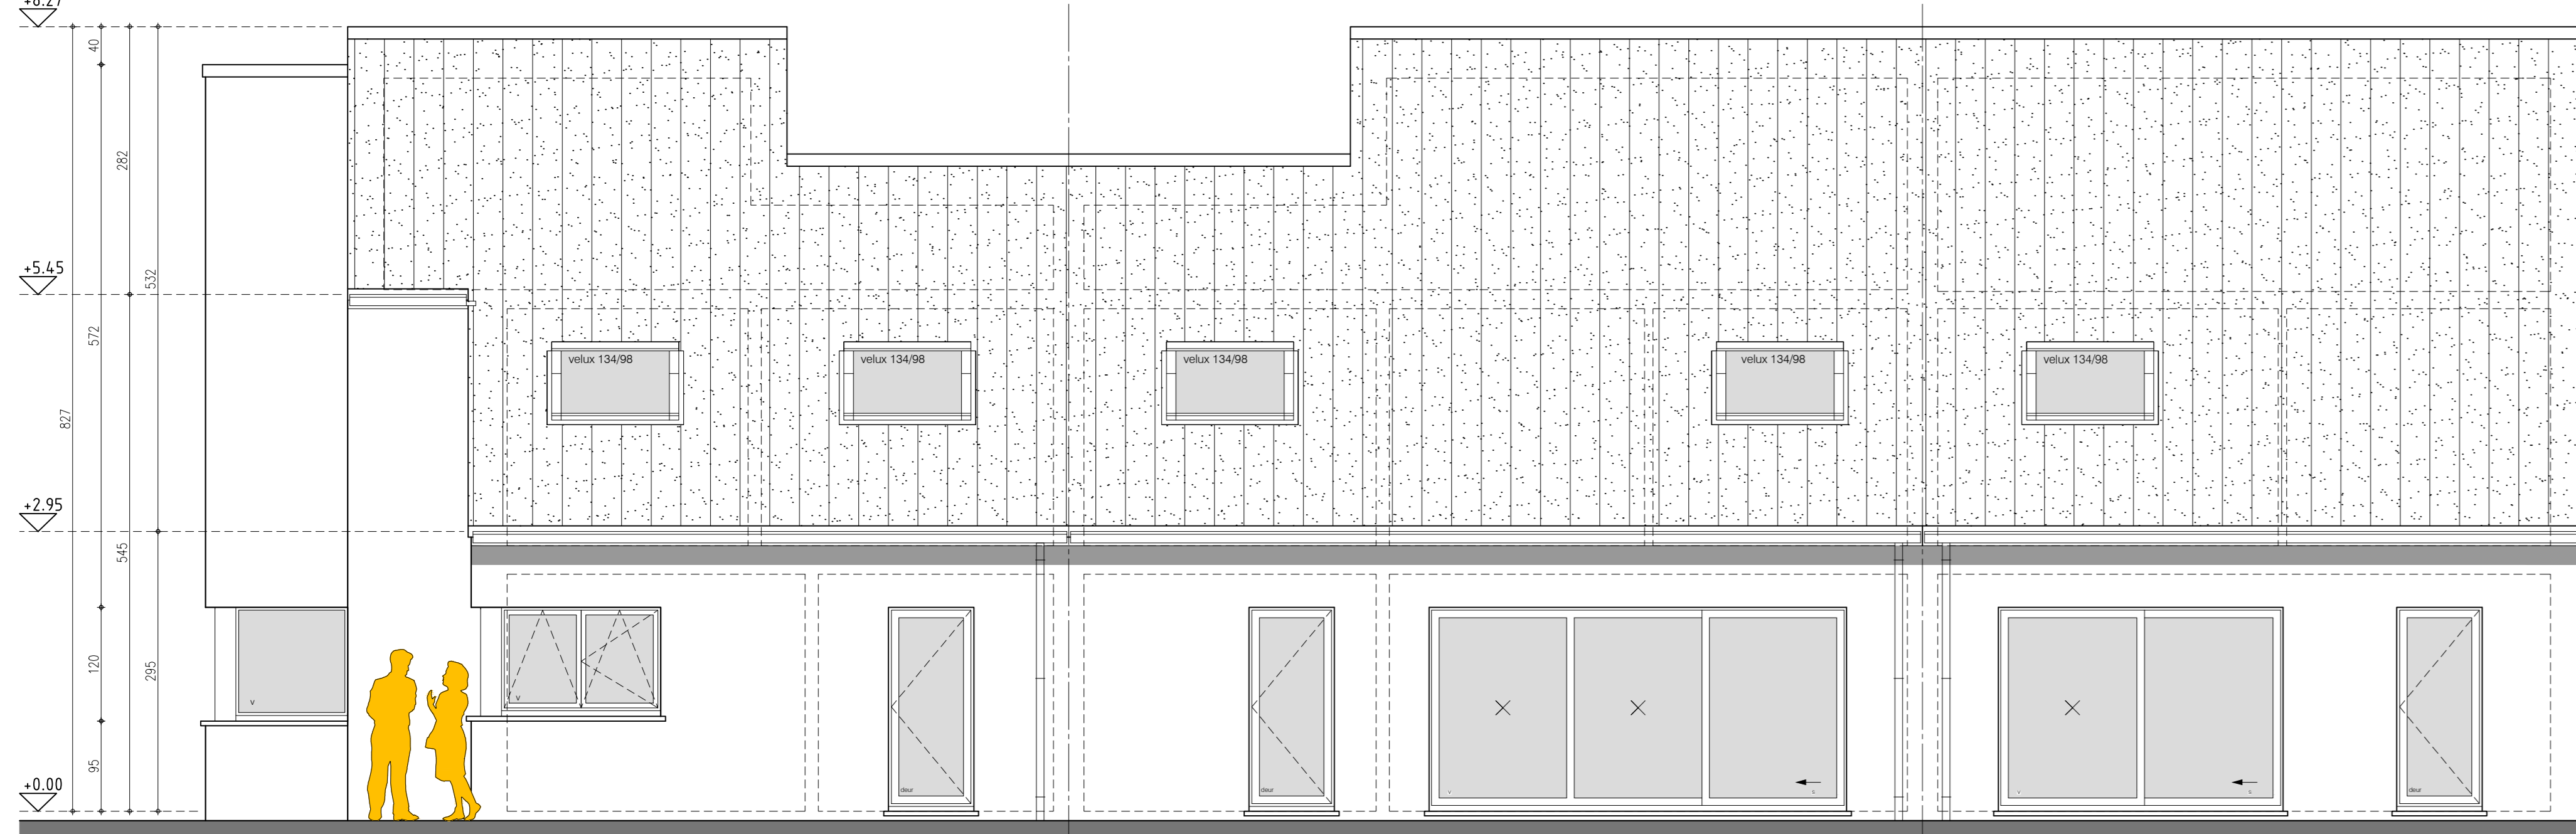

achtergevel lot 25

achtergevel lot 24

achtergevel lot 23