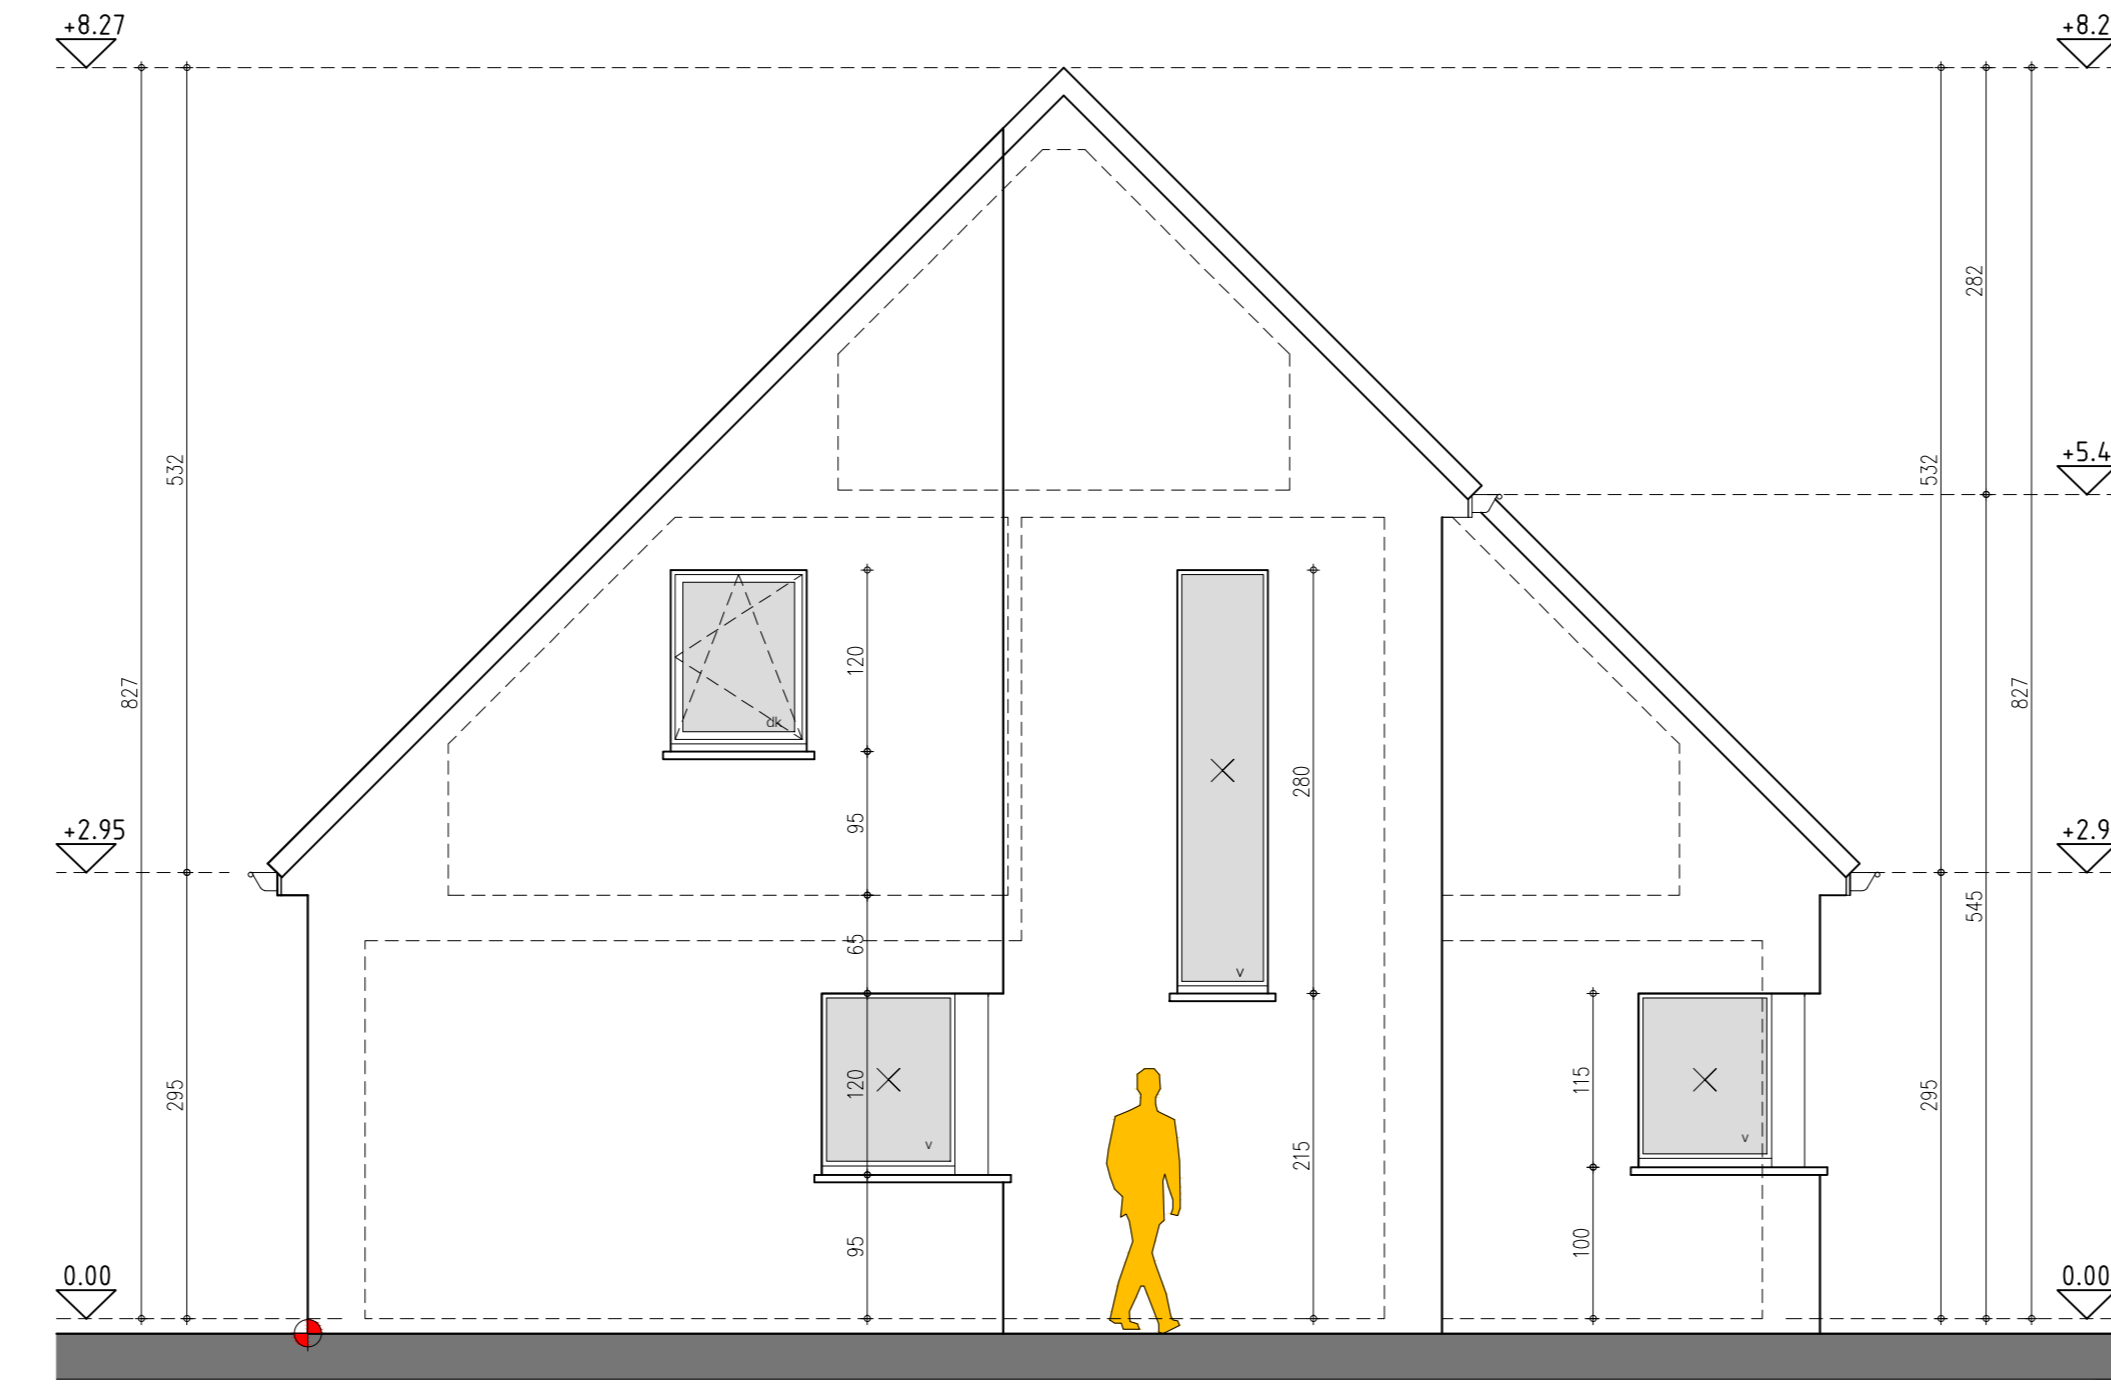

zijgevel lot 25