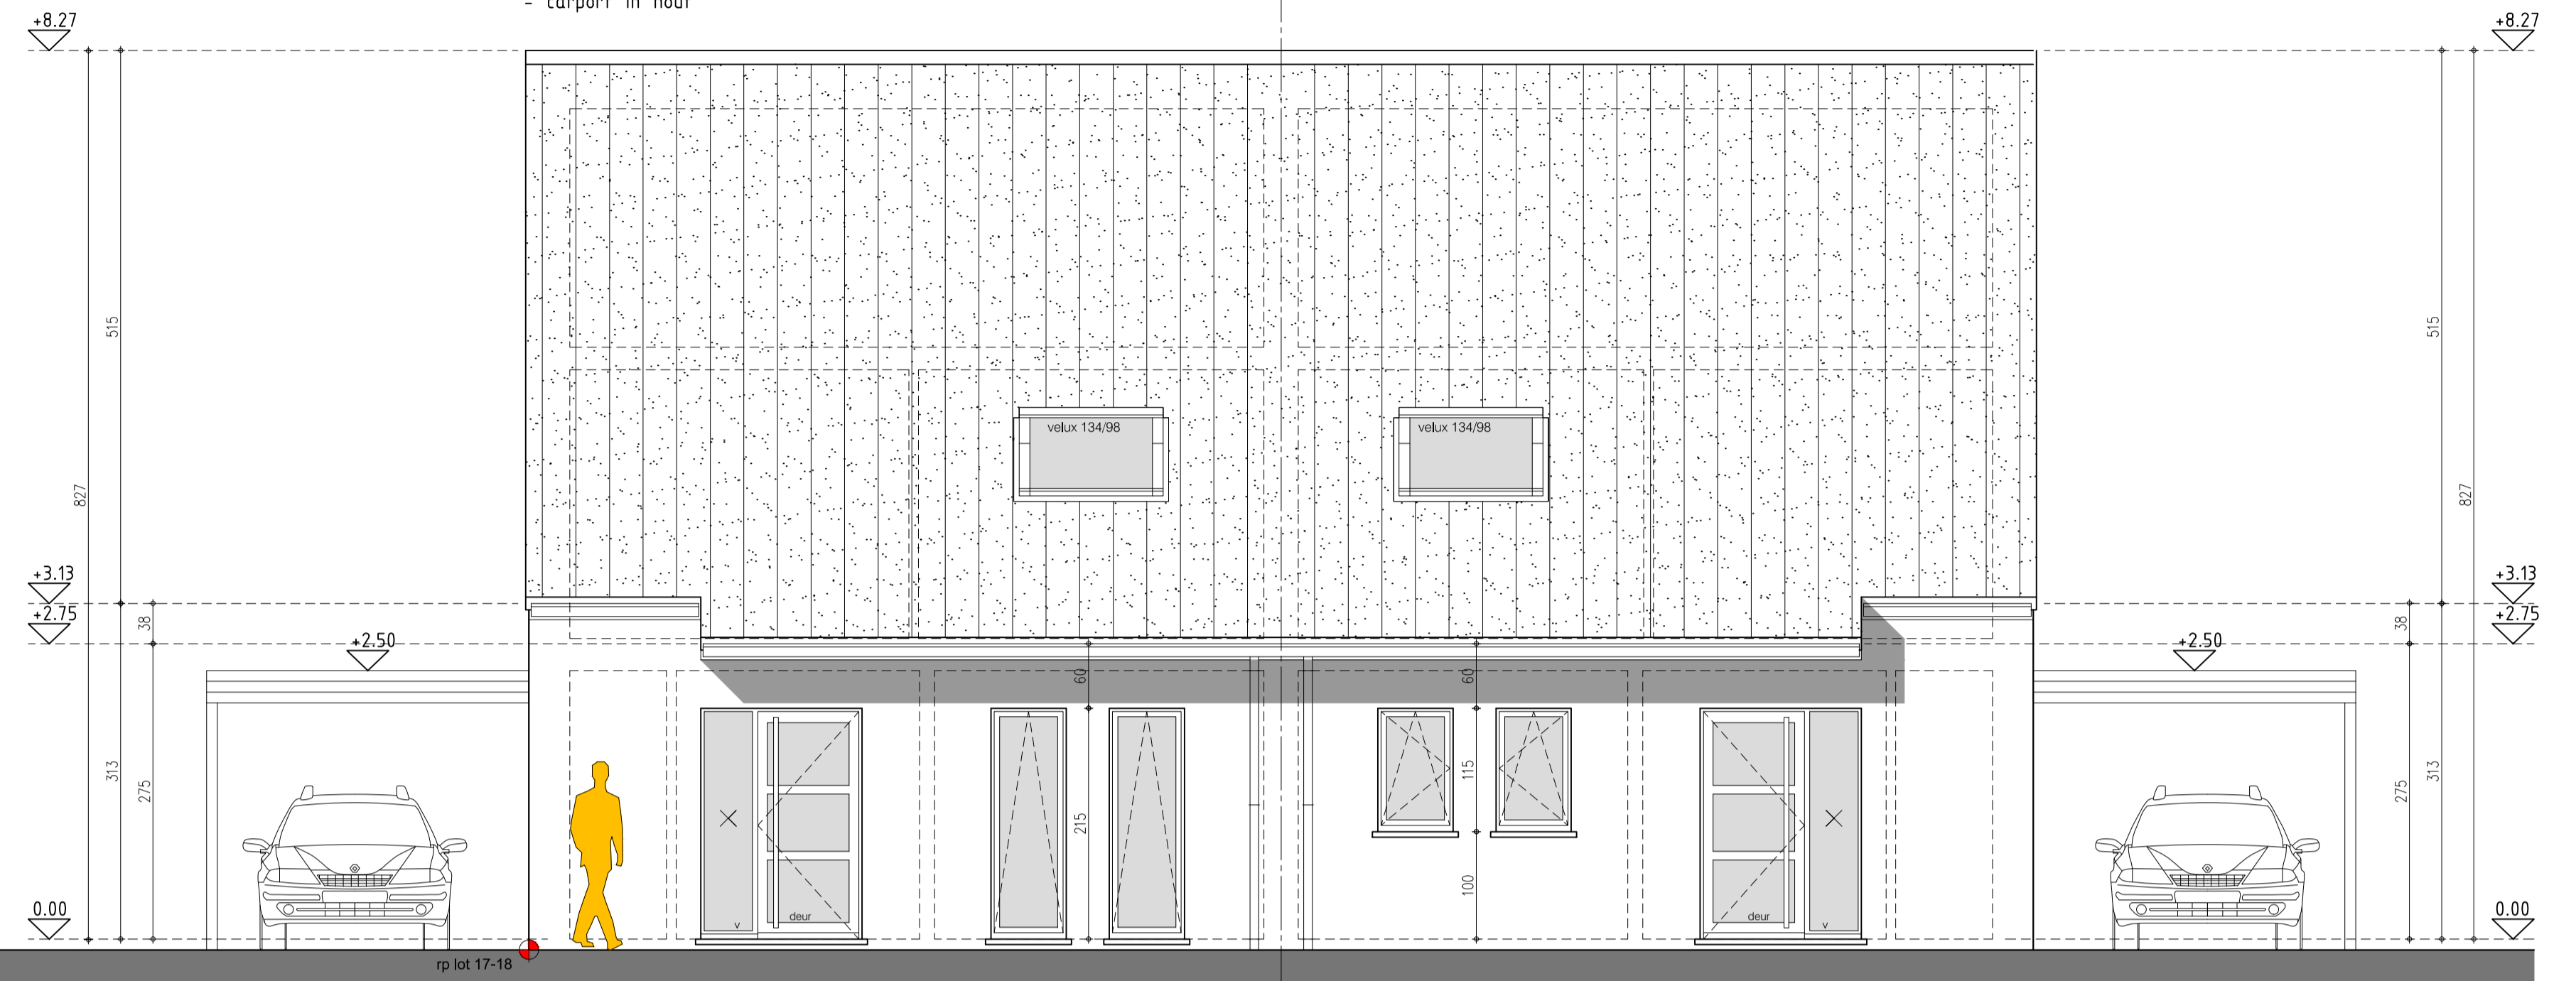

M A T E R I A L E N L O T 17 en 18

- gevelmetselwerk
- rood-bruin met donkere nuances (type Edward)
- dakbedekking : zwarte platte dakpan (type horizon)
- buitenschrijnwerk PVC (zwart)
- haakse afvoerbuizen in zink 8x8
- dorpels in arduin
- carport in hout

zijgevel lot 18

voorgevel lot 17

voorgevel lot 18

M A T E R I A L E N L O T 17 en 18

- gevelmetselwerk
- rood-bruin met donkere nuances (type Edward)
- dakbedekking : zwarte platte dakpan (type horizon)
- buitenschrijnwerk PVC (zwart)
- haakse afvoerbuizen in zink 8x8
- dorpels in arduin
- carport in hout

zijgevel lot 17

achtergevel lot 18

achtergevel lot 17