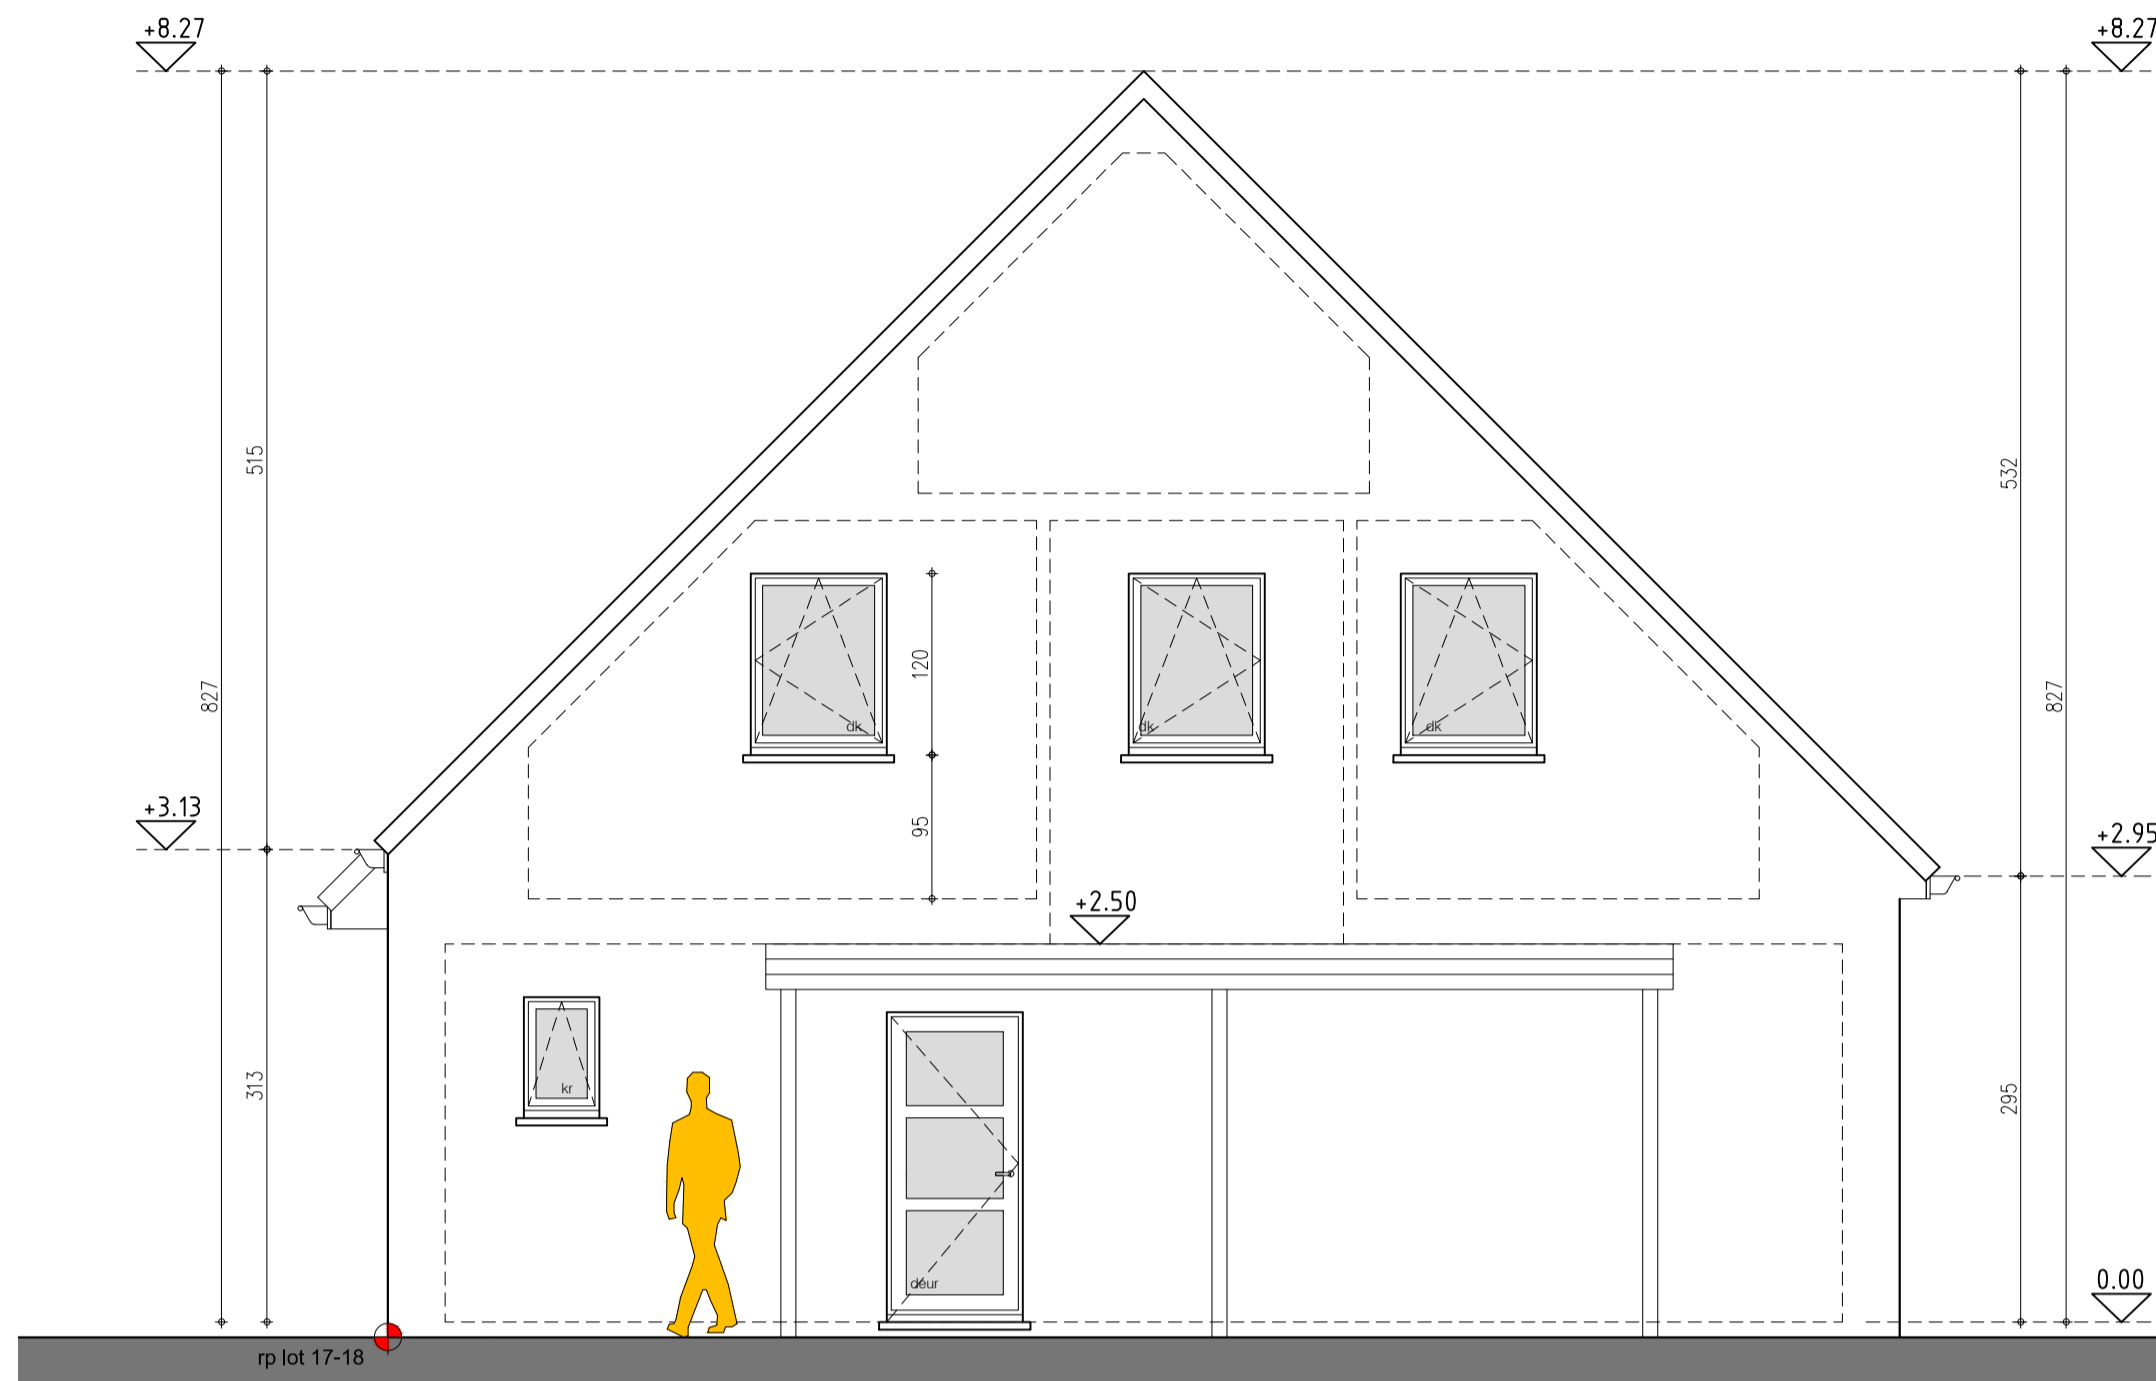

M A T E R I A L E N L O T 17 en 18

- gevelmetselwerk
- rood-bruin met donkere nuances (type Edward)
- dakbedekking : zwarte platte dakpan (type horizon)
- buitenschrijnwerk PVC (zwart)
- haakse afvoerbuizen in zink 8x8
- dorpels in arduin
- carport in hout

zijgevel lot 18

voorgevel lot 17

voorgevel lot 18

M A T E R I A L E N L O T 17 en 18

- gevelmetselwerk
- rood-bruin met donkere nuances (type Edward)
- dakbedekking : zwarte platte dakpan (type horizon)
- buitenschrijnwerk PVC (zwart)
- haakse afvoerbuizen in zink 8x8
- dorpels in arduin
- carport in hout

zijgevel lot 17

achtergevel lot 18

achtergevel lot 17