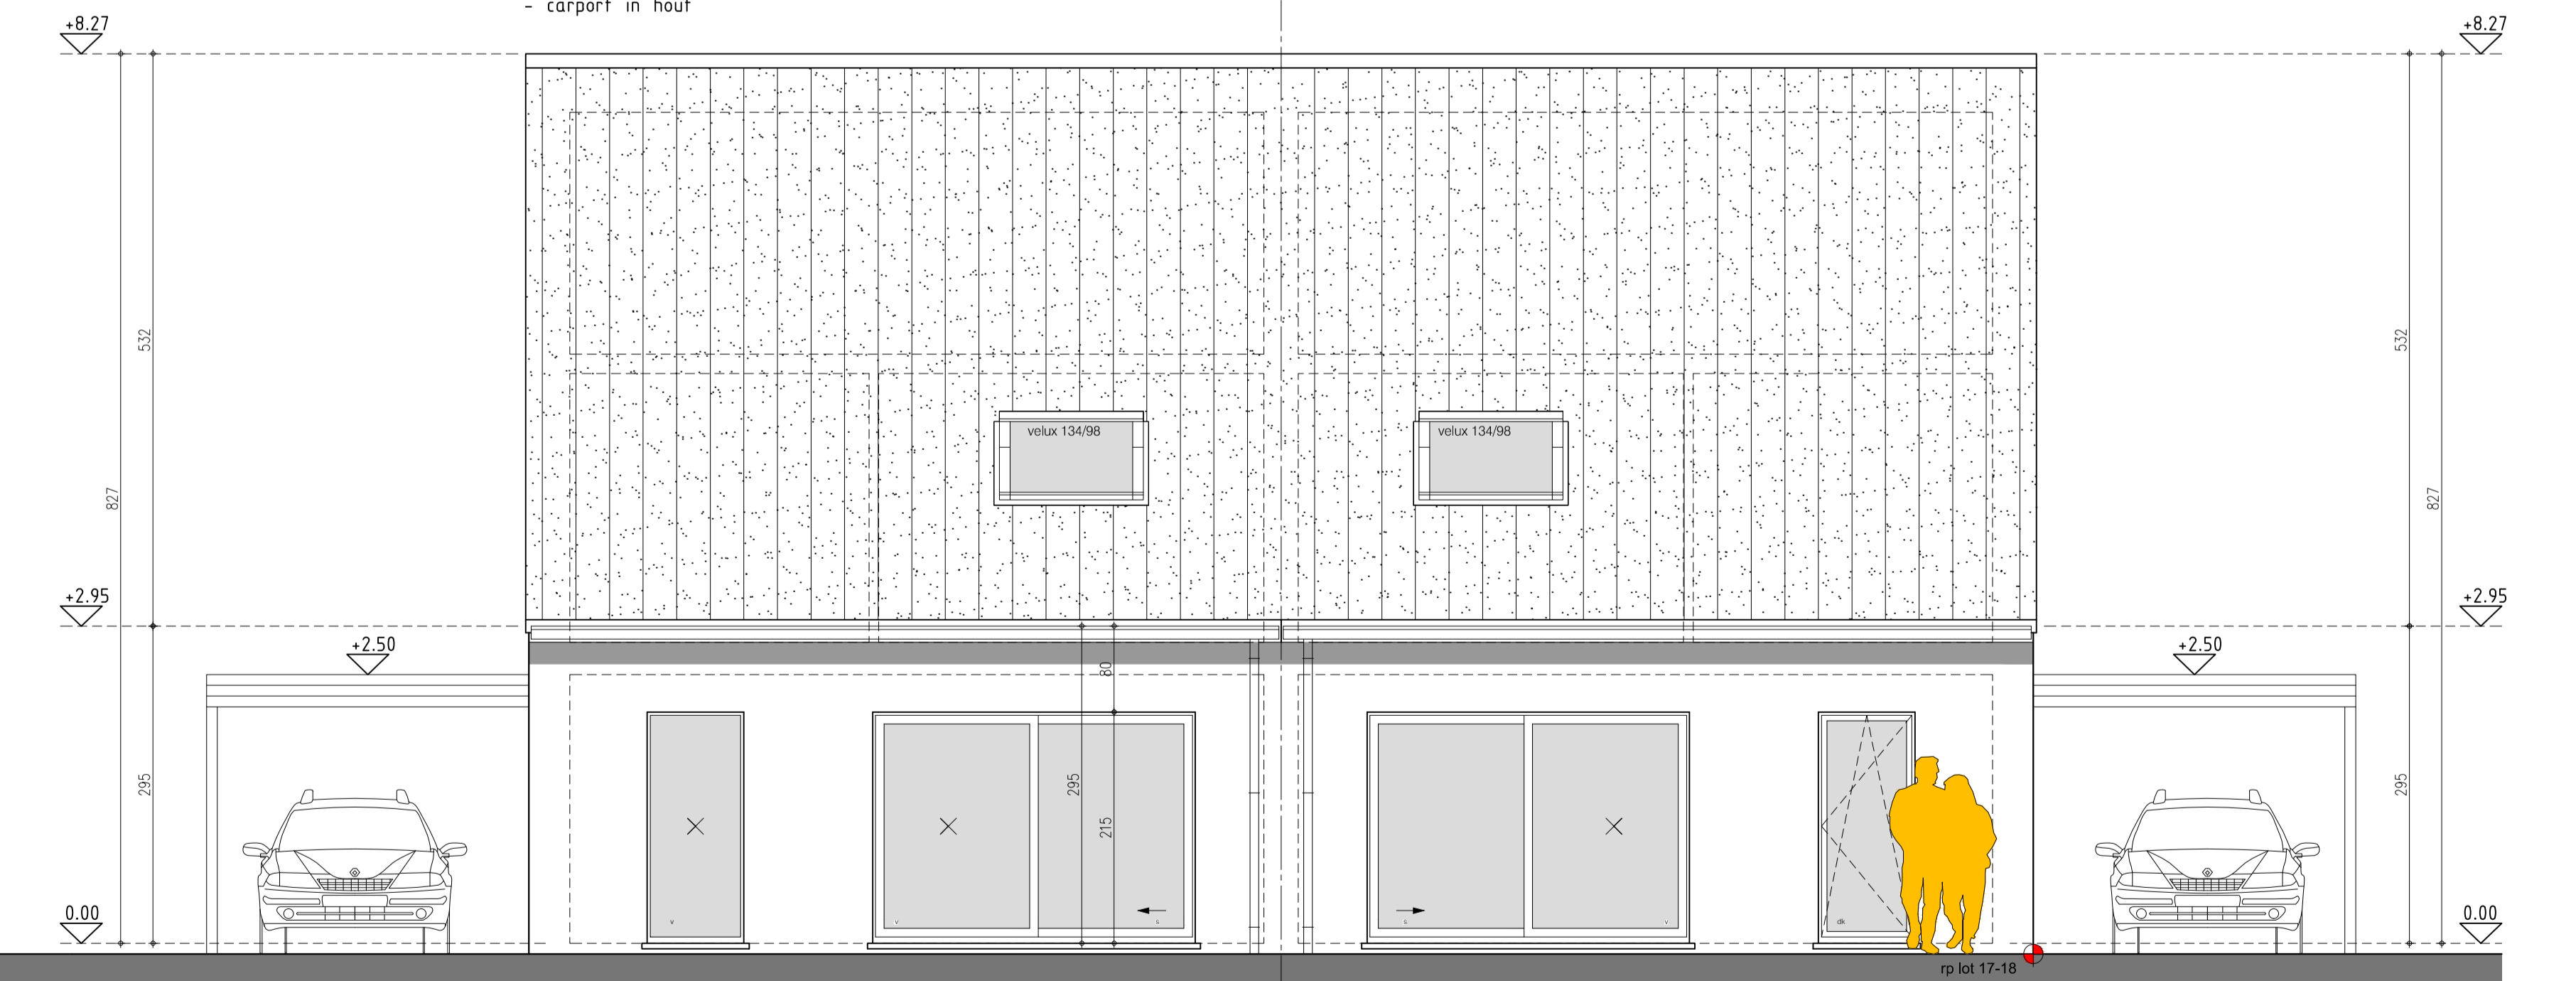

achtergevel lot 18

achtergevel lot 17